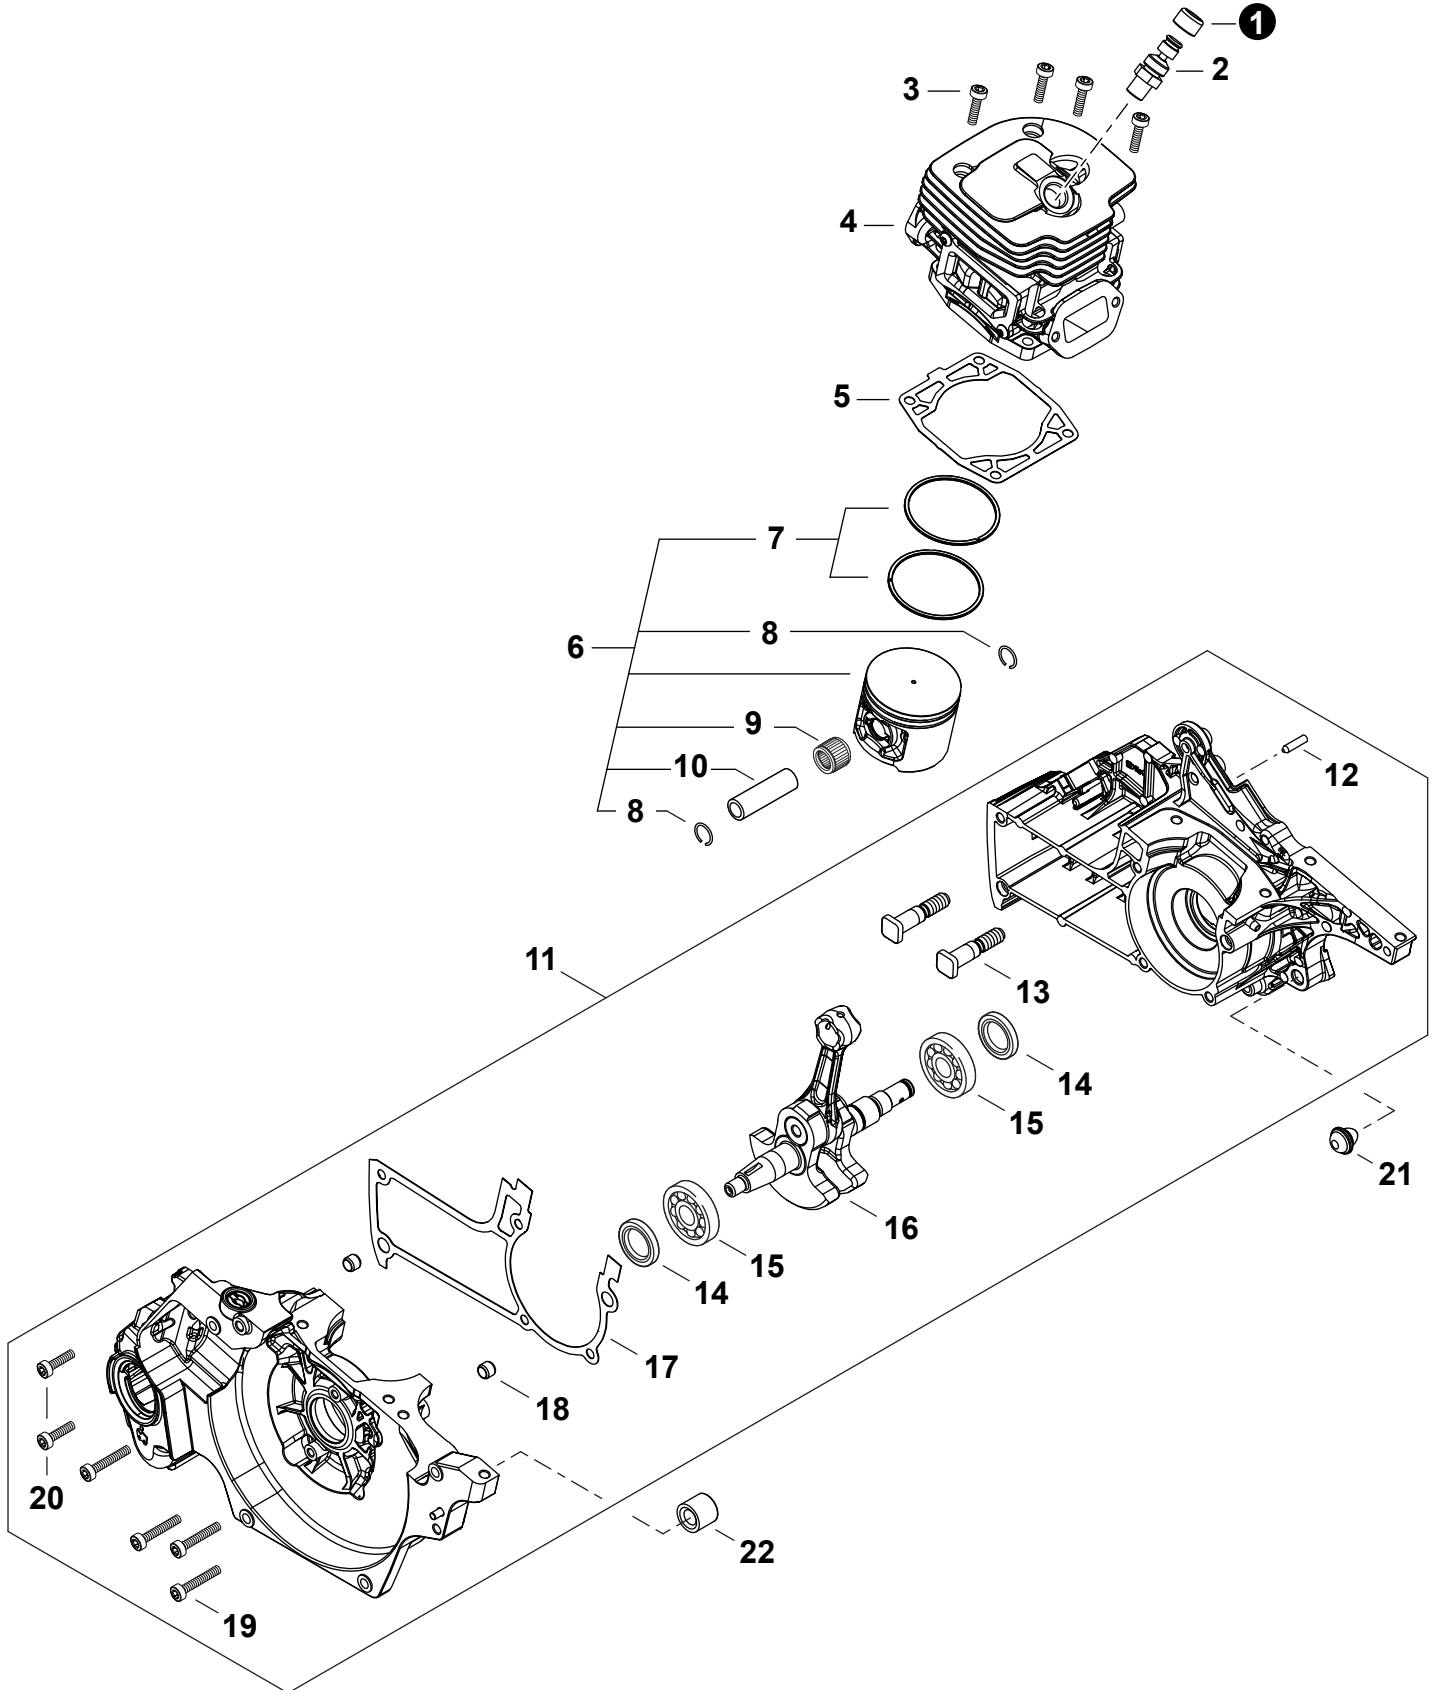

NO.	PART NUMBER	QTY.	DESCRIPTION	DESCRIPCIÓN
1	V641000270	3	PIN, SNAP	PASADOR DE PRESIÓN
2	P021054750	1	COVER ASSY, ENGINE	MONTAJE DE CUBIERTA DE MOTOR
3	X505011060	1	+LABEL - CAUTION - ISO	+ETIQUETA DE PRECAUCIÓN - ISO
4	A219000040	1	+PLATE, SHUTTER	+PLACA DE OBTURADOR
5	X502001060	1	+LABEL - ECHO	+ETIQUETA ECHO

NO.	PART NUMBER	QTY.	DESCRIPTION	DESCRIPCIÓN
1	43620514730	1	FILTER, OIL	FILTRO DE ACEITE
2	V470002370	1	PIPE, OIL	TUBO DE ACEITE
3	C022000220	1	AUTO-OILER ASSY	MONTAJE DE ENGRASADOR AUTOMÁTICO
4	V804000050	2	BOLT, TORX 4x12	PERNO TORX 4x12
5	90070100015	1	RING, RETAINING 15	ANILLO DE RETENCIÓN 15
6	V311000090	1	WASHER 15.5x22.5x0.5	ARANDELA 15.5x22.5x0.5
7	V652000301	1	GEAR, WORM	ENGRANAJE DE TORNILLO SIN FIN
8	P100009430	1	CAP ASSY, OIL	MONTAJE DE TAPA DE ACEITE
	90072020029	1	+O-RING 29	+JUNTA TÓRICA 29
10	A365000150	1	+CONNECTOR, CAP	+CONECTOR DE TAPA