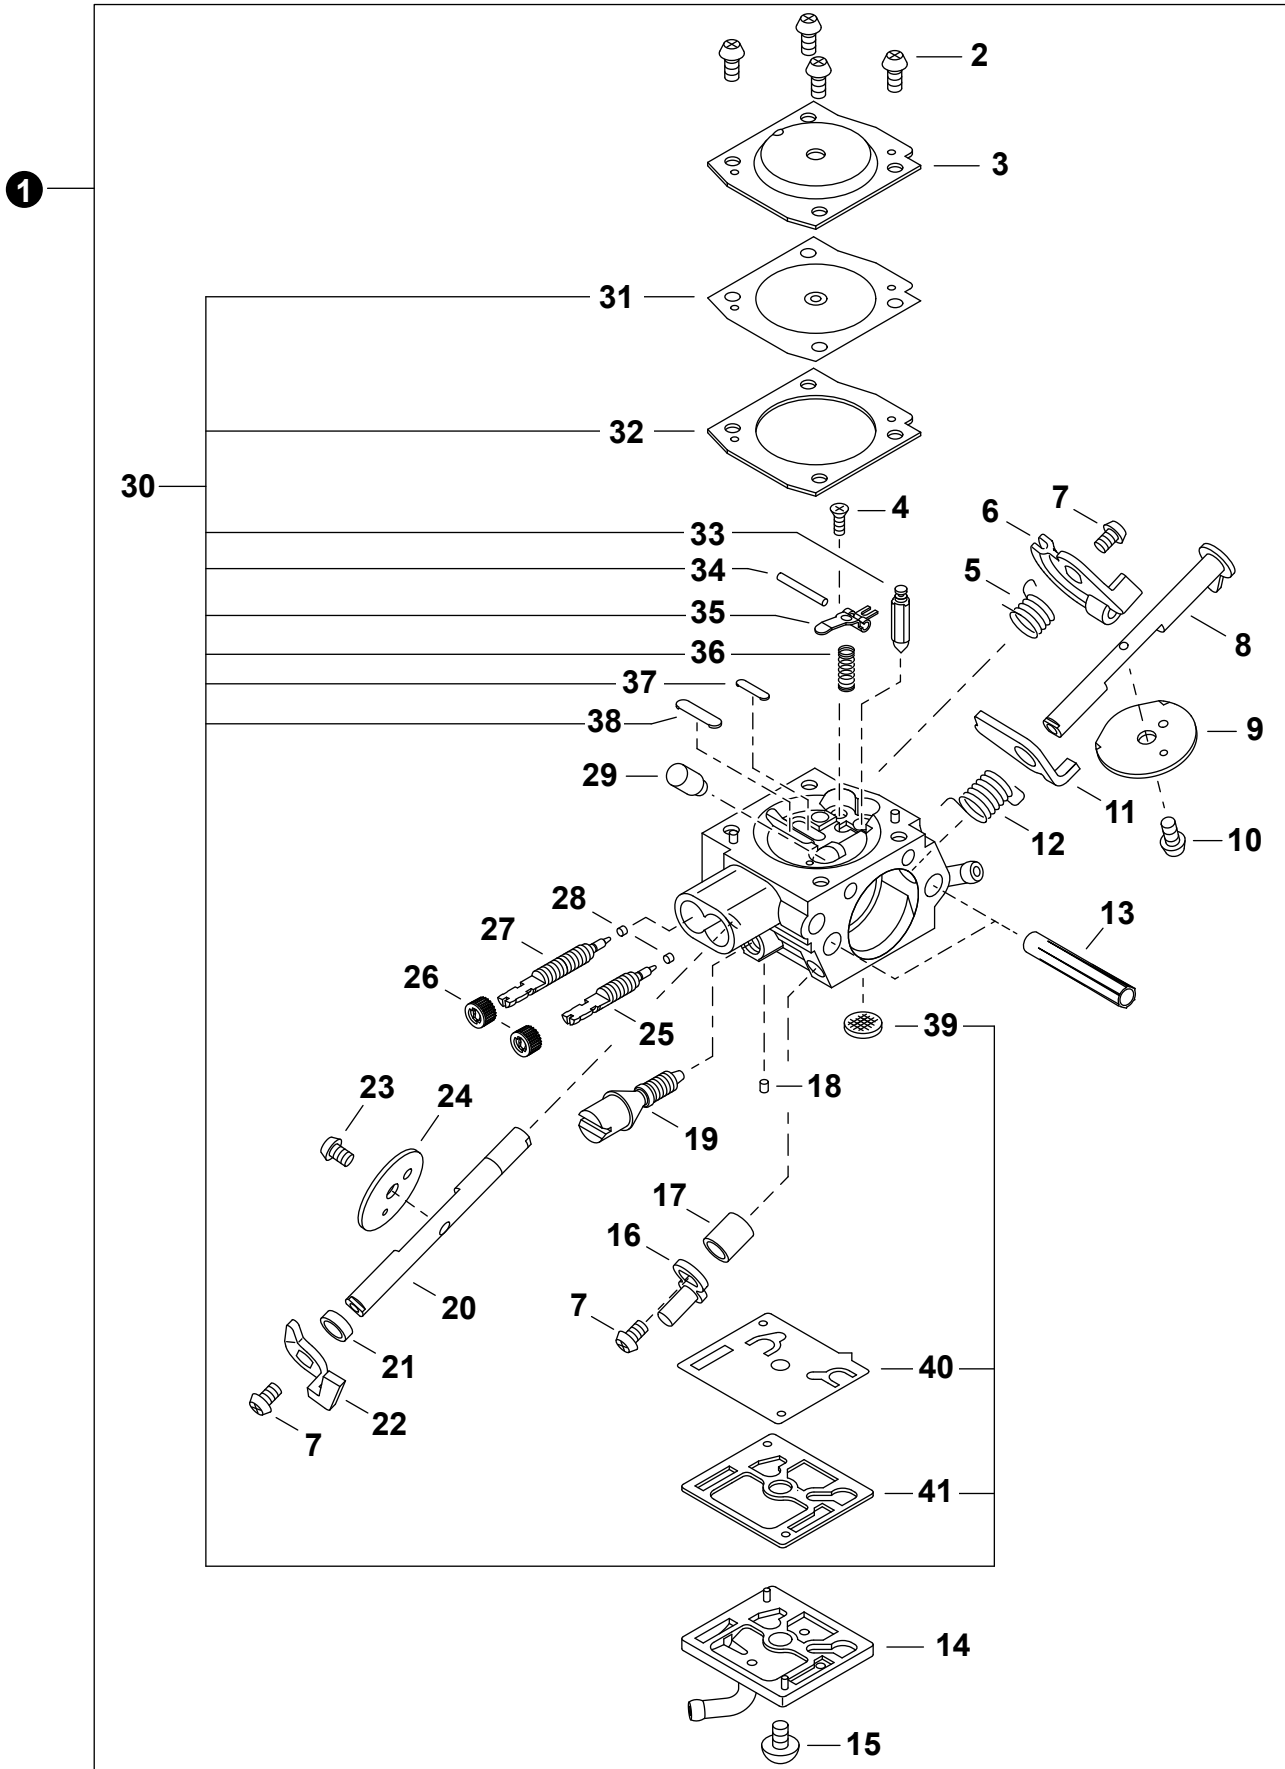

NO.	PART NUMBER	QTY.	DESCRIPTION	DESCRIPCIÓN
1	P200001340	1	CARBURETOR YZ0009	CARBURADOR YZ0009
2	12534452130	4	+SCREW	+TORNILLO
3	P005001850	1	+COVER, METERING DIAPHRAGM	+TAPA DE DIAFRAGMA DE MEDICIÓN
4	P005004550	1	+SCREW	+TORNILLO
5	P005004450	1	+SPRING, THROTTLE	+RESORTE DEL ACELERADOR
6	P005004430	1	+LEVER, THROTTLE	+PALANCA DE ACELERADOR
7	12534813930	3	+SCREW	+TORNILLO
8	P005004480	1	+SHAFT, CHOKE	+EJE DEL ESTRANGULADOR
9	P005004500	1	+VALVE, CHOKE	+VÁLVULA ESTRANGULADOR
10	12531451230	1	+SCREW 3x4.5	+TORNILLO 3x4.5
11	P005004490	1	+LEVER, CHOKE	+PALANCA DE ESTRANGULADOR
12	P005004610	1	+SPRING, CHOKE RETURN	+RESORTE RETORNADOR ESTRANGULADOR
13	V352000340	2	+COLLAR 4	+COLLAR 4
14	P005004410	1	+COVER, FUEL PUMP	+CUBIERTA DE LA BOMBA DE COMBUSTIBLE
15	P005004420	1	+SCREW	+TORNILLO
16	P005004510	1	+LEVER, CHOKE	+PALANCA DE ESTRANGULADOR
17	P005004620	1	+COLLAR	+COLLAR
18	12537813930	1	+PIECE, FRICTION	+PIEZA DE FRICCIÓN
19	P005004540	1	+SCREW, IDLE ADJUST	+TORNILLO PARA AJUSTAR EL RALENTI
20	P005004440	1	+SHAFT, THROTTLE	+EJE DEL ACELERADOR
21	P005004600	1	+COLLAR	+COLLAR
22	P005004470	1	+LEVER, THROTTLE	+PALANCA DE ACELERADOR
23	P005003170	1	+SCREW	+TORNILLO
24	P005004460	1	+VALVE, THROTTLE	+VÁLVULA DEL ACELERADOR
25	P005004530	1	+NEEDLE, HIGH SPEED	+AGUJA DE REGULACION ALTA (H)
26	P005004220	2	+CAP, LIMITER	+PROTECTOR DE TORNILLO
27	P005004520	1	+NEEDLE, LOW SPEED	+AGUJA DE REGULACION BAJA (L)
28	12536312820	2	+RETAINER	+RETENEDOR
29	P005004390	1	+NOZZLE ASSY	+MONTAJE DE BOQUILLA
30	P005004640	1	+REPAIR KIT, CARBURETOR	+JUEGO DE REPARACIÓN DE CARBURADOR
31		1	++DIAPHRAGM, METERING	++DIAFRAGMA DE MEDICIÓN
32		1	++GASKET, METERING DIAPHRAGM	++EMPAQUETADURA DIAFRAGMA DE MEDICIÓN
33		1	++VALVE, INLET NEEDLE	++VÁLVULA REGULADORA
34		1	++PIN, METERING LEVER	++PASADOR DE PALANCA DE MEDICIÓN
35		1	++LEVER, METERING	++PALANCA DE MEDICIÓN
36		1	++SPRING, METERING LEVER	++RESORTE PALANCA DE MEDICIÓN
37		1	++PLUG, WELCH	++TAPÓN WELCH
38		1	++PLUG, WELCH	++TAPÓN WELCH
39		1	++SCREEN, FUEL INLET	++MALLA FILTRADORA
40		1	++DIAPHRAGM, FUEL PUMP	++DIAFRAGMA DE LA BOMBA DE COMBUSTIBLE
41		1	++GASKET, FUEL PUMP	++EMPAQUETADURA DE LA BOMBA DE COMBUSTIBLE