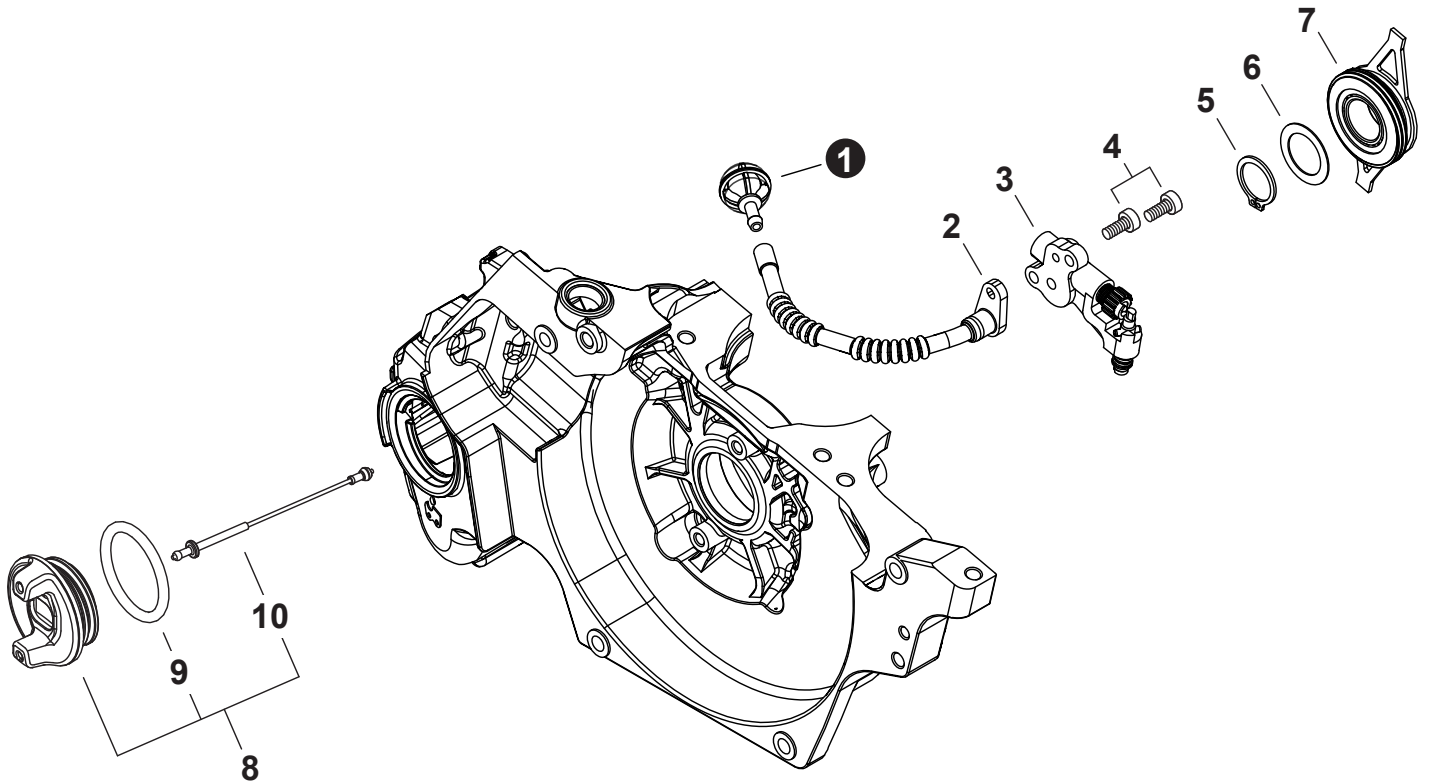

NO.	PART NUMBER	QTY.	DESCRIPTION	DESCRIPCIÓN
1	P100009450	1	MUFFLER ASSY	MONTAJE DE SILENCIADOR
2	V804000030	1	+BOLT, TORX 4x8	+PERNO TORX 4x8
3	A310000580	1	+SCREEN, SPARK ARRESTER	+SUPRESOR DE CHISPAS
4	V806000010	2	BOLT, TORX 6x20	PERNO TORX 6x20
5	A301000100	1	PLATE, MUFFLER	PLACA DEL SILENCIADOR
6	V804000030	1	BOLT, TORX 4x8	PERNO TORX 4x8
7	90051500006	2	NUT, FLANGE M6x1	TUERCA-BRIDA M6x1
8	V150004750	1	PLATE, EYE	PLACA
9	V304000540	2	WASHER 6	ARANDELA 6
10	V204001880	2	BOLT 6	PERNO 6
11	V104002540	1	GASKET, EXHAUST	EMPAQUETADURA DE ESCAPE

NO.	PART NUMBER	QTY.	DESCRIPTION	DESCRIPCIÓN
1	V805000150	2	BOLT, TORX 5x16	PERNO TORX 5x16
2	A425000080	1	SPARK PLUG - BPMR8Y-5	BUJÍA - BPMR8Y-5
3	P200001660	1	COIL ASSY, IGNITION	BOBINA DE ENCENDIDO
4	A427000190	1	+CAP, SPARK PLUG	+TAPA DE BUJÍA
5	10014230830	1	KEY, WOODRUFF	CHAVETA WOODRUFF
6	A409001420	1	FLYWHEEL	VOLANTE
7	V452001950	2	SPRING, TORSION	RESORTE DE TORSIÓN
8	A514000350	2	PAWL	TRINQUETE
9	V203002250	2	BOLT 5x11	PERNO 5x11
10	90051500008	1	NUT, FLANGE M8	TUERCA-BRIDA M8
11	V485003500	1	LEAD	CABLE
12	V485003490	1	LEAD	CABLE
13	A440003491	1	SWITCH, ON-OFF	INTERRUPTOR DE ENCENDIDO-APAGADO
14	90255Y	1	TUNE-UP KIT - YOUCAN™	JUEGO DE PUESTA A PUNTO - YOUCAN™

NO.	PART NUMBER	QTY.	DESCRIPTION	DESCRIPCIÓN
1	43620514730	1	FILTER, OIL	FILTRO DE ACEITE
2	V470002370	1	PIPE, OIL	TUBO DE ACEITE
3	C022000220	1	AUTO-OILER ASSY	MONTAJE DE ENGRASADOR AUTOMÁTICO
4	V804000050	2	BOLT, TORX 4x12	PERNO TORX 4x12
5	90070100015	1	RING, RETAINING 15	ANILLO DE RETENCIÓN 15
6	V311000090	1	WASHER 15.5x22.5x0.5	ARANDELA 15.5x22.5x0.5
7	V652000301	1	GEAR, WORM	ENGRANAJE DE TORNILLO SIN FIN
8	P100009430	1	CAP ASSY, OIL	MONTAJE DE TAPA DE ACEITE
	90072020029	1	+O-RING 29	+JUNTA TÓRICA 29
10	A365000150	1	+CONNECTOR, CAP	+CONECTOR DE TAPA