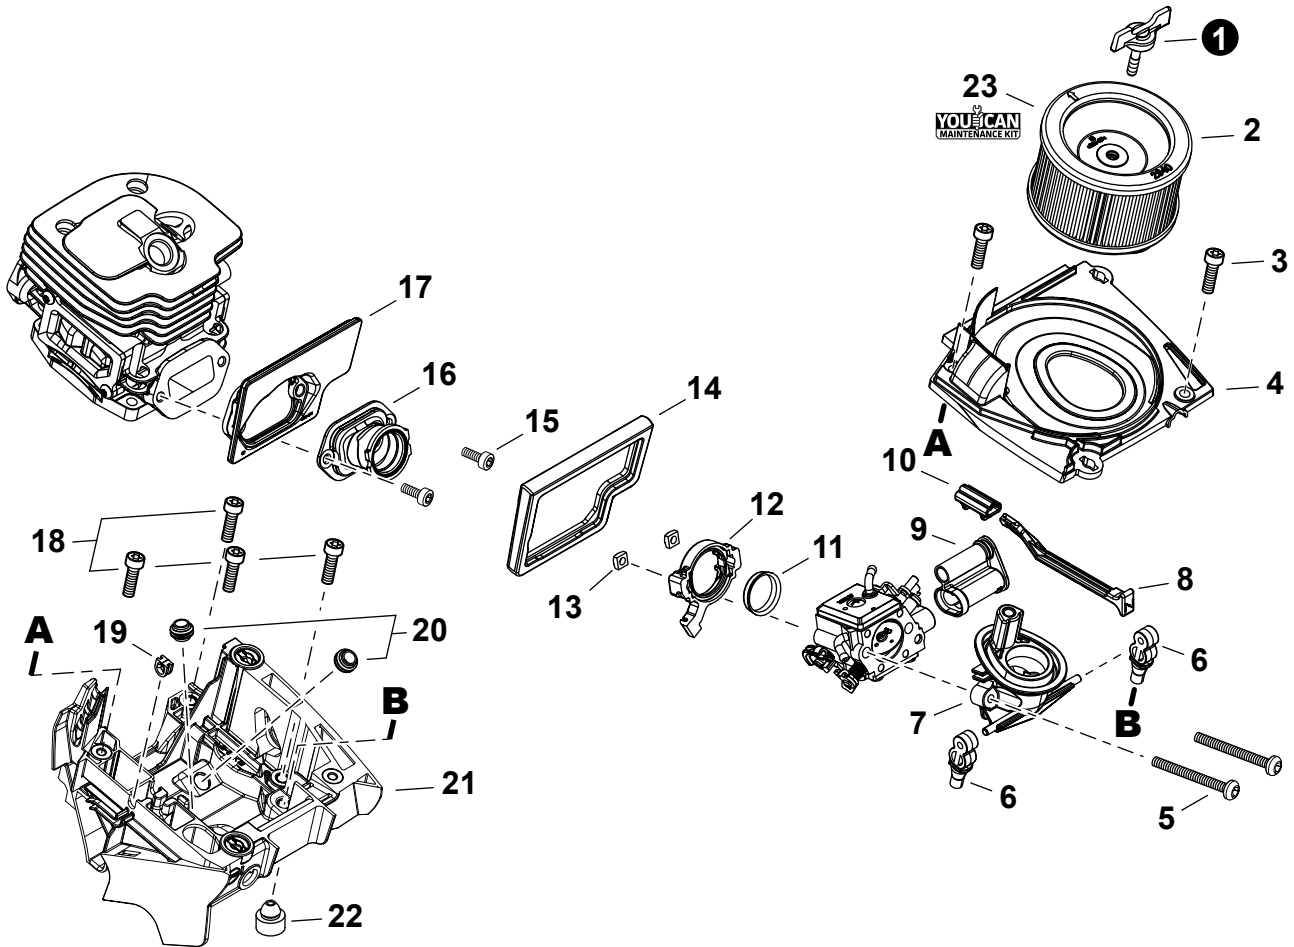

NO.	PART NUMBER	QTY.	DESCRIPTION	DESCRIPCIÓN
1	M613000330	1	THUMBSCREW	TORNILLO DE OREJETAS
2	A226002370	1	FILTER, AIR	FILTRO DE AIRE
3	V805000150	2	BOLT, TORX 5x16	PERNO TORX 5x16
4	A222000000	1	COVER, CARBURETOR CASE	CUBIERTA DE LA CAJA DEL CARBURADOR
5	V202000790	2	BOLT 4x55	PERNO 4x55
6	V420005620	2	CUSHION	AMORTIGUADOR
7	A204000280	1	ELBOW, CARBURETOR	CODO, CARBURADOR
8	A241000410	1	KNOB, CHOKE	PERILLA - ESTRANGULADOR
9	V131000230	1	GROMMET, NEEDLE	OJAL DE AGUJA
10	V130000190	1	GROMMET, CHOKE	OJAL ESTRANGULADOR
11	V361000580	1	COLLAR 20	COLLAR 20
12	A206000070	1	HOLDER, BELLOWS	SOPORTE DE FUELLE
13	9214004000	2	NUT	TUERCA
14	V420005610	1	CUSHION	AMORTIGUADOR
15	V805000150	2	BOLT, TORX 5x16	PERNO TORX 5x16
16	A202000371	1	BELLOWS, INTAKE	FUELLE DE ADMISIÓN
17	A200001281	1	INSULATOR, INTAKE	AISLADOR DE ADMISIÓN
18	V835000030	4	BOLT, TORX 5x20	PERNO TORX 5x20
19	V136000140	1	GROMMET, LEAD	OJAL DE CABLE CONDUCTOR
20	V137000160	2	GROMMET, FUEL	OJAL DE COMBUSTIBLE
21	A220000090	1	CASE, CARBURETOR	CAJA DEL CARBURADOR
22	V420003800	1	CUSHION	AMORTIGUADOR
23	90255Y	1	TUNE-UP KIT - YOUCAN™	JUEGO DE PUESTA A PUNTO - YOUCAN™