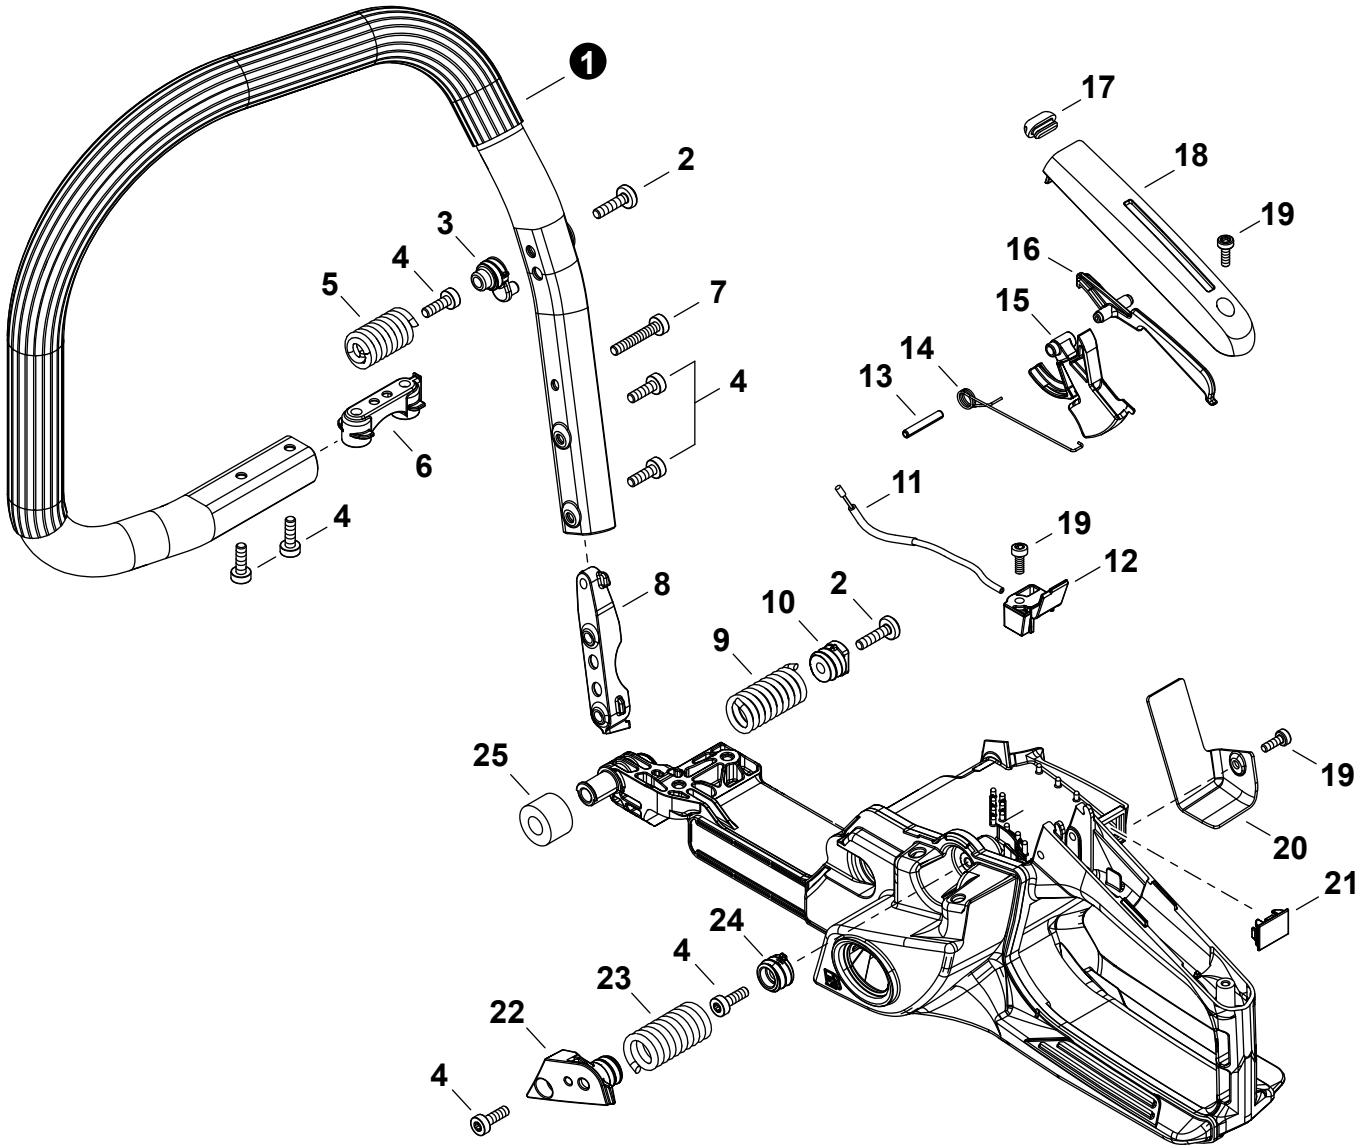

NO.	PART NUMBER	QTY.	DESCRIPTION	DESCRIPCIÓN
1	V805000150	2	BOLT, TORX 5x16	PERNO TORX 5x16
2	A425000080	1	SPARK PLUG - BPMR8Y-5	BUJÍA - BPMR8Y-5
3	P200001660	1	COIL ASSY, IGNITION	BOBINA DE ENCENDIDO
4	A427000190	1	+CAP, SPARK PLUG	+TAPA DE BUJÍA
5	10014230830	1	KEY, WOODRUFF	CHAVETA WOODRUFF
6	A409001420	1	FLYWHEEL	VOLANTE
7	V452001950	2	SPRING, TORSION	RESORTE DE TORSIÓN
8	A514000350	2	PAWL	TRINQUETE
9	V203002250	2	BOLT 5x11	PERNO 5x11
10	90051500008	1	NUT, FLANGE M8	TUERCA-BRIDA M8
11	V485003500	1	LEAD	CABLE
12	V485003490	1	LEAD	CABLE
13	A440003491	1	SWITCH, ON-OFF	INTERRUPTOR DE ENCENDIDO-APAGADO
14	90255Y	1	TUNE-UP KIT - YOUCAN™	JUEGO DE PUESTA A PUNTO - YOUCAN™

NO.	PART NUMBER	QTY.	DESCRIPTION	DESCRIPCIÓN
1	A051003540	1	STARTER ASSY	MONTAJE DE ARRANCADOR
2	A511000300	1	+GRIP, STARTER	+AGARRE DEL ARRANCADOR
3	90060000005	1	+WASHER, FLAT 5.5x10x0.8	+ARANDELA 5.5x10x0.8
4	P100009470	1	+SPRING KIT, RECOIL	+MONTAJE DE RESORTE RECULAR
5	A506000570	1	+REEL, ROPE	+CARRETE DE CUERDA
6	A509000510	1	+ROPE	+CUERDA
7	17721402830	1	+WASHER 5.2x16x1.0	+ARANDELA 5.2x16x1.0
8	V805000130	1	+BOLT, TORX 5x10	+PERNO TORX 5x10
9	A172003650	1	COVER, FAN	CUBIERTA DE VENTILADOR
10	V805000410	4	BOLT, TORX 5x20	PERNO TORX 5x20

NO.	PART NUMBER	QTY.	DESCRIPTION	DESCRIPCIÓN
1	43620514730	1	FILTER, OIL	FILTRO DE ACEITE
2	V470002370	1	PIPE, OIL	TUBO DE ACEITE
3	C022000220	1	AUTO-OILER ASSY	MONTAJE DE ENGRASADOR AUTOMÁTICO
4	V804000050	2	BOLT, TORX 4x12	PERNO TORX 4x12
5	90070100015	1	RING, RETAINING 15	ANILLO DE RETENCIÓN 15
6	V311000090	1	WASHER 15.5x22.5x0.5	ARANDELA 15.5x22.5x0.5
7	V652000301	1	GEAR, WORM	ENGRANAJE DE TORNILLO SIN FIN
8	P100009430	1	CAP ASSY, OIL	MONTAJE DE TAPA DE ACEITE
	90072020029	1	+O-RING 29	+JUNTA TÓRICA 29
10	A365000150	1	+CONNECTOR, CAP	+CONECTOR DE TAPA