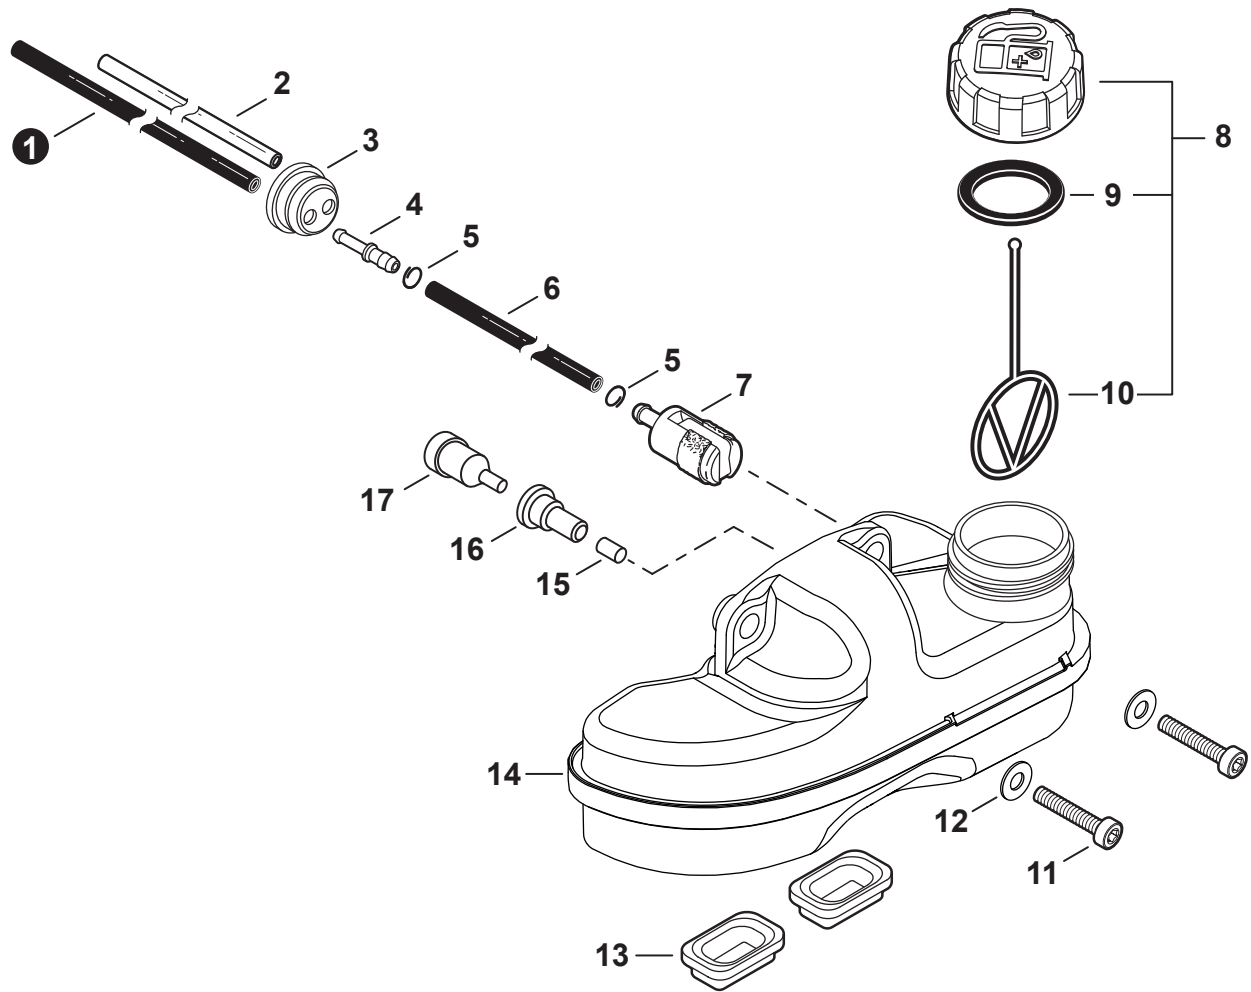

NO.	PART NUMBER	QTY.	DESCRIPCIÓN	DESCRIPTION
1	V471005670	1	TUBO DE COMBUSTIBLE 3×5.5×91 NEGRO	PIPE, FUEL 3×5.5×91 BLACK
2	13201056330	1	TUBO DE RETORNO 3×6×90 MM TRANSPARENTE	PIPE, FUEL RETURN 3×6×90 MM CLEAR
3	13211544331	1	OJAL DE COMBUSTIBLE	GROMMET, FUEL
4	V186000520	1	CONECTOR DE TUBO Ø5×Ø3.5	CONNECTOR, PIPE Ø5×Ø3.5
5	V490001240	2	SUJETADOR Ø6	CLIP Ø6
6	V471003661	1	TUBO DE COMBUSTIBLE 3×5×115 NEGRO	PIPE, FUEL 3×5×115 BLACK
7	A369000480	1	FILTRO DE COMBUSTIBLE	FILTER, FUEL
8	P100006051	1	MONTAJE DE TAPA DE COMBUSTIBLE	CAP ASSY, FUEL
9	V107000190	1	+EMPAQUETADURA DE TAPA DE COMBUSTIBLE	+GASKET, FUEL CAP
10	A365000050	1	+CONECTOR DE TAPA L= 60 MM	+CONNECTOR, CAP L= 60 MM
11	V805000160	2	PERNO TORX 5×20	BOLT, TORX 5×20
12	90060300005	2	ARANDELA 5.5×12×0.8	WASHER 5.5×12×0.8
13	V420004490	2	AMORTIGUADOR	CUSHION
14	A350002520	1	TANQUE DE COMBUSTIBLE	TANK, FUEL
15	13131435430	1	FILTRO DE RESPIRADERO	FILTER, VENT
16	V137000150	1	OJAL DE COMBUSTIBLE	GROMMET, FUEL
17	A356000031	1	VÁLVULA DE RESPIRADERO	VENT ASSY