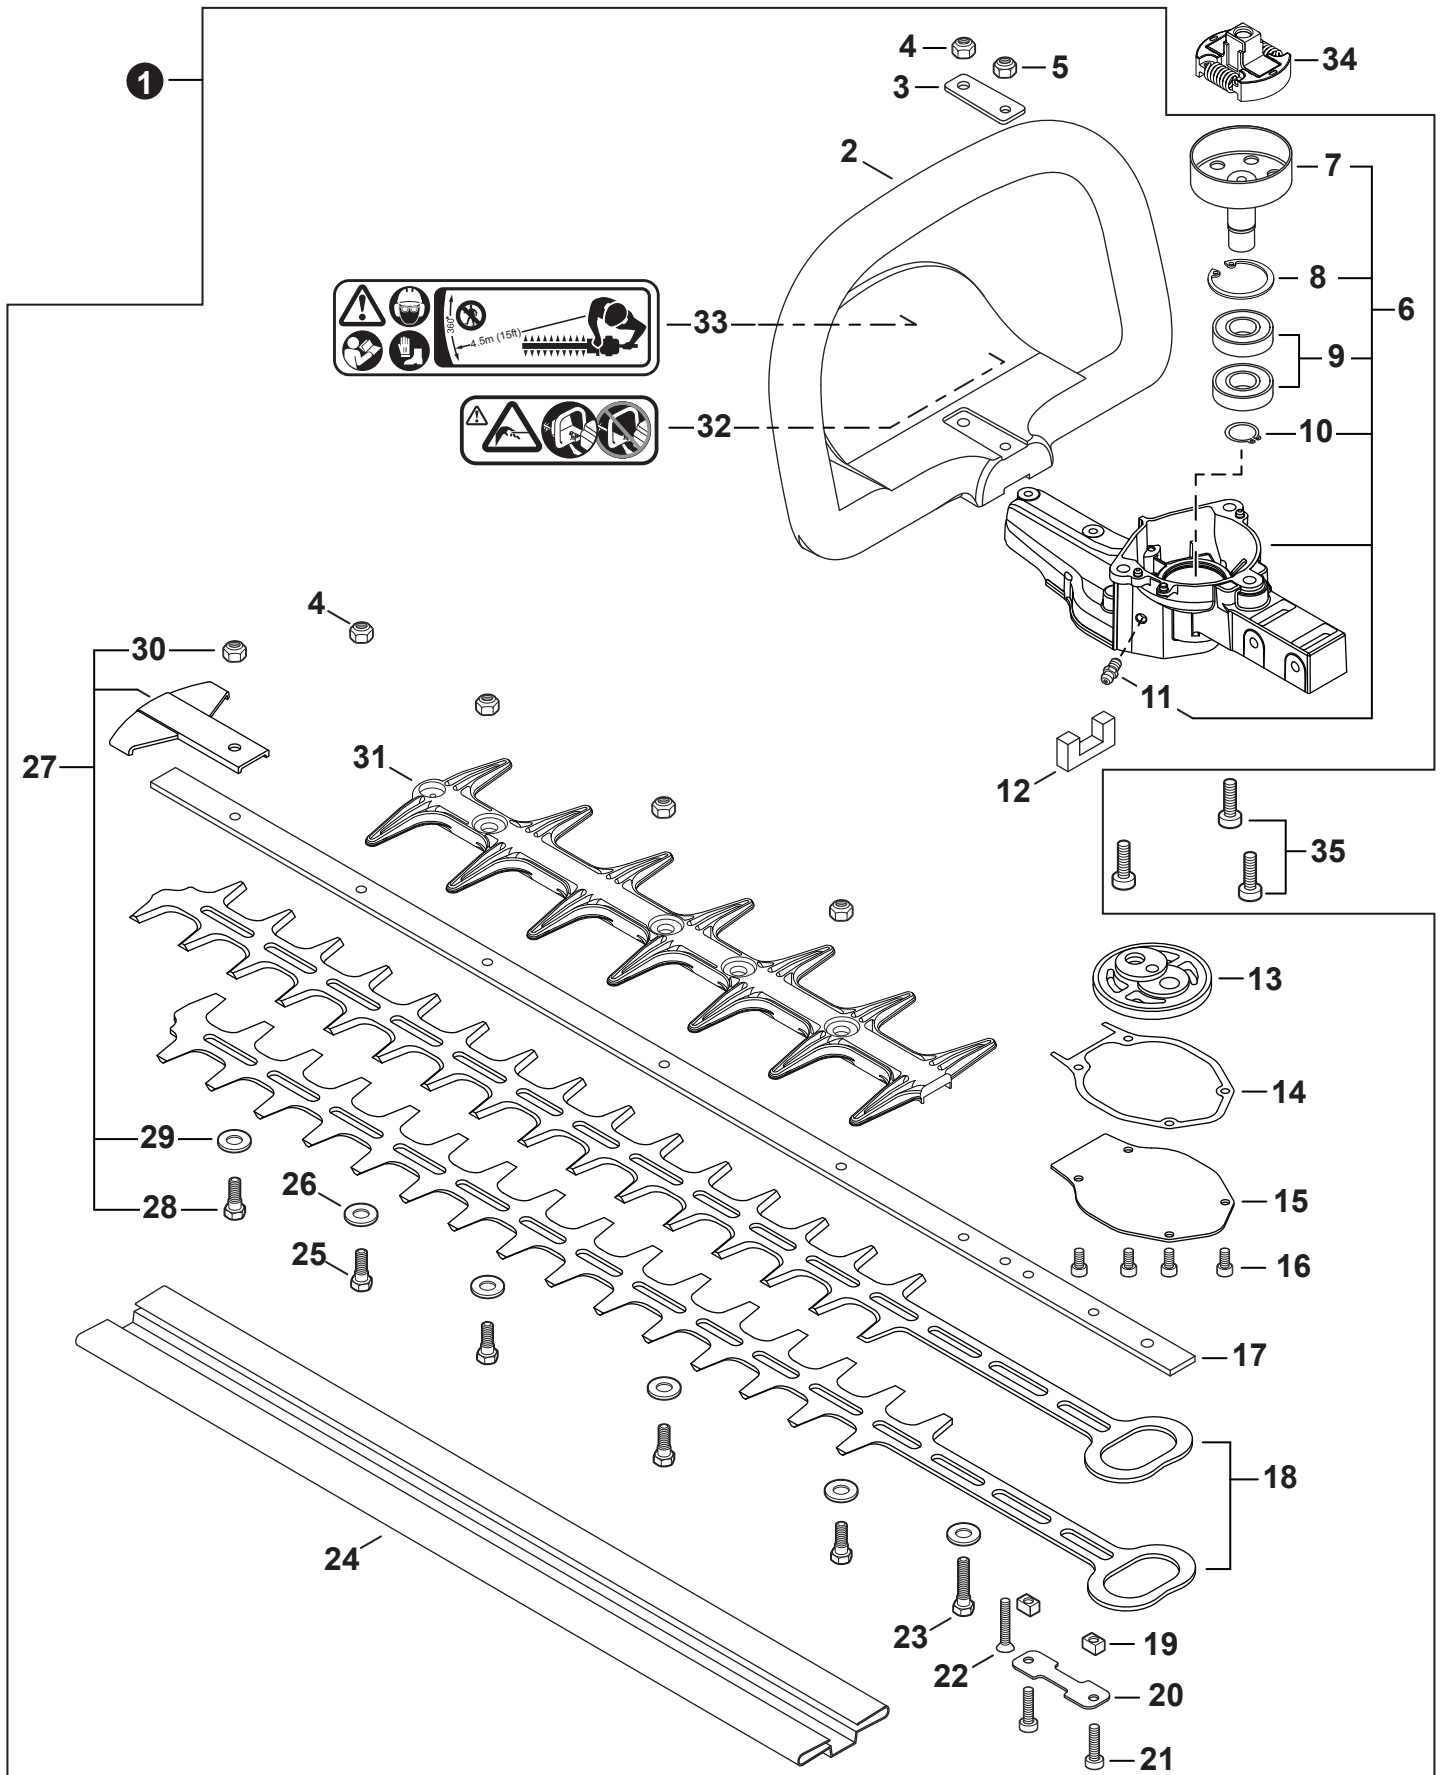

NO.	PART NUMBER	QTY.	DESCRIPCIÓN	DESCRIPTION
1	9001034	1	MONTAJE DE CABEZAL DE CORTE	CUTTING HEAD KIT
2	C400000533	1	+MANGO DELANTERO	+HANDLE, FRONT
3	35161105360	1	+PLACA	+PLATE, EYE
4	43302206460	5	+TUERCA M6	+NUT M6
5	9210805000	1	+TUERCA-BRIDA M5	+NUT, FLANGE M5
6	P021052880	1	+MONTAJE DE CAJA DE ENGRANAJES	+GEAR CASE ASSY
7	A556001840	1	++TAMBOR DE EMBRAGUE	++DRUM, CLUTCH
8	90070200032	1	++ANILLO RETENEDOR Ø32	++RING, SNAP Ø32
9	9405236002	2	++COJINETE DE BALINES	++BEARING, BALL
10	90070100014	1	++ANILLO RETENEDOR 14	++RING, SNAP 14
11	88011054230	1	++ENGRASADOR	++FITTING, GREASE
12	V541000750	1	+SELLO	+SEAL
13	V650000740	1	+ENGRANAJE RECTO	+GEAR, SPUR
14	V110000230	1	+EMPAQUETADURA DE CAJA DE ENGRANAJES	+GASKET, GEAR CASE
15	C539000190	1	+TAPA CAJA DE ENGRANAJES	+COVER, GEAR CASE
16	V804000050	4	+PERNO TORX 4x12	+BOLT, TORX 4x12
17	X425001060	1	+SOPORTE DE LA CUCHILLA 50 CM	+SUPPORT, BLADE 20"
18	X412000770	2	+CUCHILLA 50 CM	+CUTTER 20"
19	V353000250	2	+GUÍA DE CUCHILLA 5	+GUIDE, BLADE 5
20	V150004330	1	+PLACA	+PLATE, EYE
21	V805000210	2	+PERNO TORX 5x20	+BOLT, TORX 5x20
22	90021205030	1	+TORNILLO 5x30	+SCREW 5x30
23	69911506560	1	+PERNO M6x35	+BOLT M6x35
24	X495000870	1	+FUNDA 50 CM	+SCABBARD 20"
25	V204000570	4	+PERNO M6x20	+BOLT M6x20
26	69911804560	5	+ARANDELA 6.5x15.5x0.6	+WASHER 6.5x15.5x0.6
27	99988802030	1	+JUEGO DE PROTECTOR DE PUNTA	+TIP GUARD KIT
28	V204000570	1	++PERNO M6x20	++BOLT M6x20
29	69911804560	1	++ARANDELA 6.5x15.5x0.6	++WASHER 6.5x15.5x0.6
30	43302206460	1	++TUERCA M6	++NUT M6
31	X431000200	1	+PROTECTOR DE LA CUCHILLA DE CORTE	+GUARD, CUTTER BLADE
32	X505000290	1	+ETIQUETA DE PRECAUCIÓN	+LABEL - CAUTION
33	X505002610	1	+ETIQUETA DE PRECAUCIÓN - ISO	+LABEL - CAUTION - ISO
34	A056000790	1	MONTAJE DE EMBRAGUE	CLUTCH ASSY
35	V806000130	3	PERNO TORX 6	BOLT, TORX 6