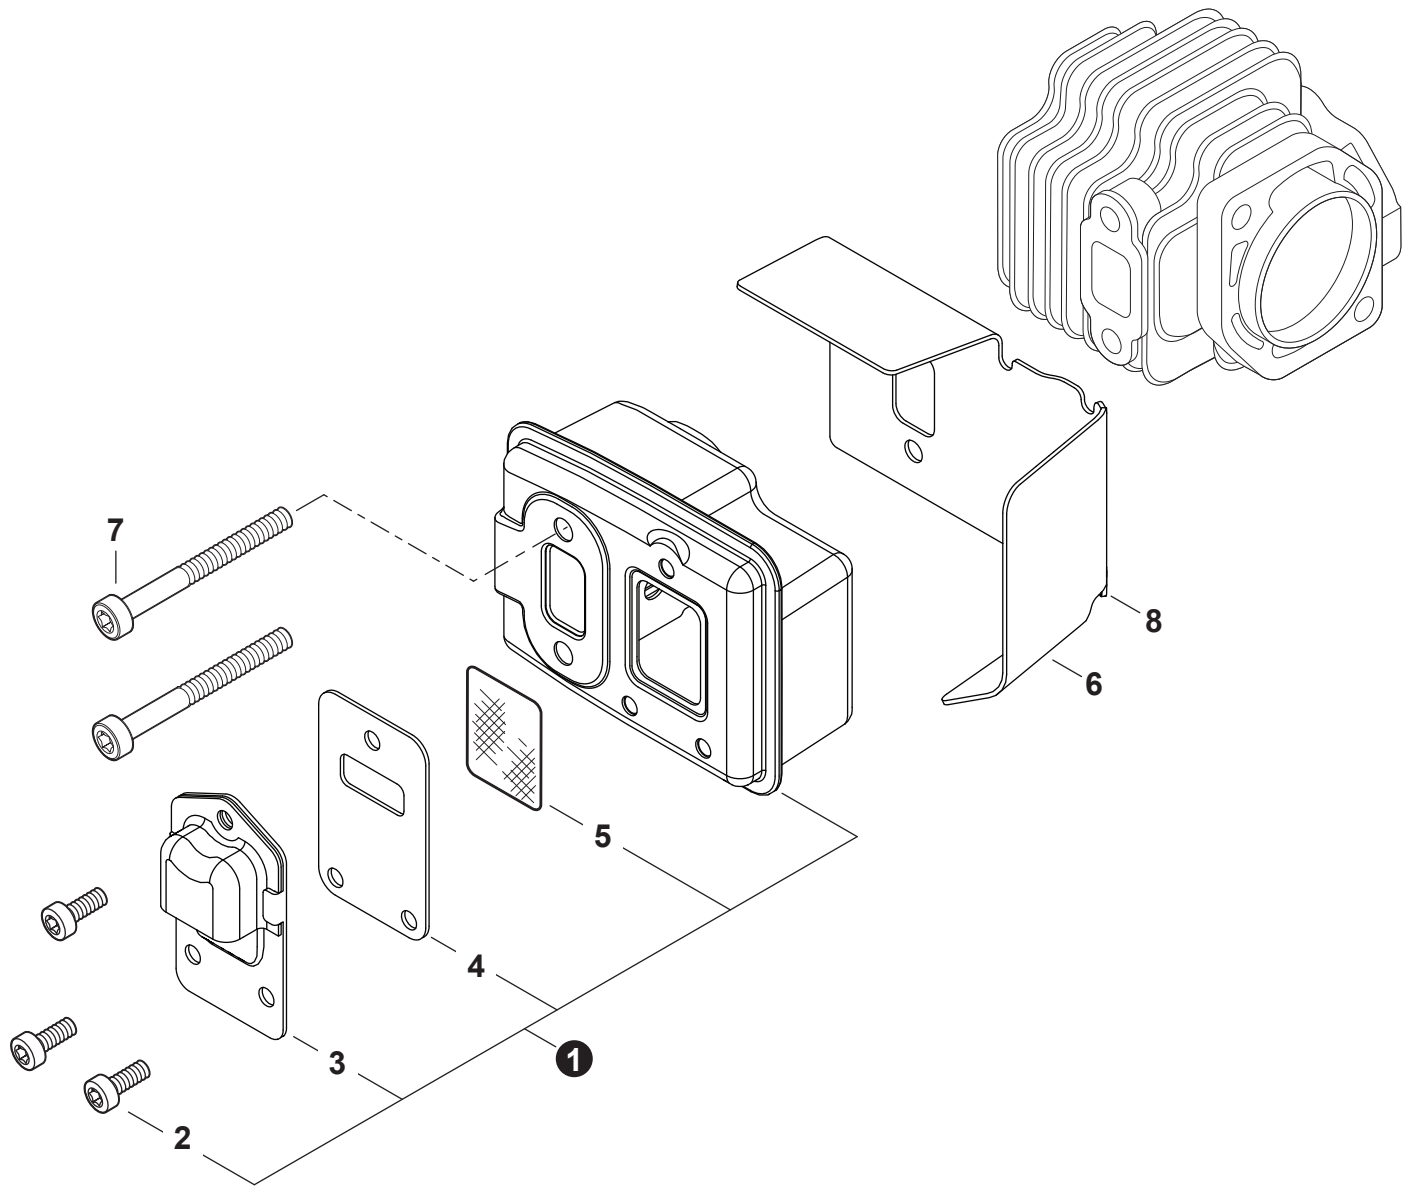

NO.	PART NUMBER	QTY.	DESCRIPCIÓN	DESCRIPTION
1	P100006060	1	MONTAJE DE SILENCIADOR	MUFFLER ASSY
2	V804000030	3	+PERNO TORX 4x8	+BOLT, TORX 4x8
3	A313002090	1	+GUÍA DE ESCAPE	+GUIDE, EXHAUST
4	V104002420	1	+EMPAQUETADURA DE ESCAPE	+GASKET, EXHAUST
5	14586240630	1	+SUPRESOR DE CHISPAS	+SCREEN, SPARK ARRESTER
6	V104002190	1	PROTECTOR TÉRMICO DEL ESCAPE	HEAT SHIELD, EXHAUST
7	V805000380	2	PERNO TORX 5x50	BOLT, TORX 5x50
8	P021052750	1	JUEGO DE EMPAQUETADURA	GASKET KIT