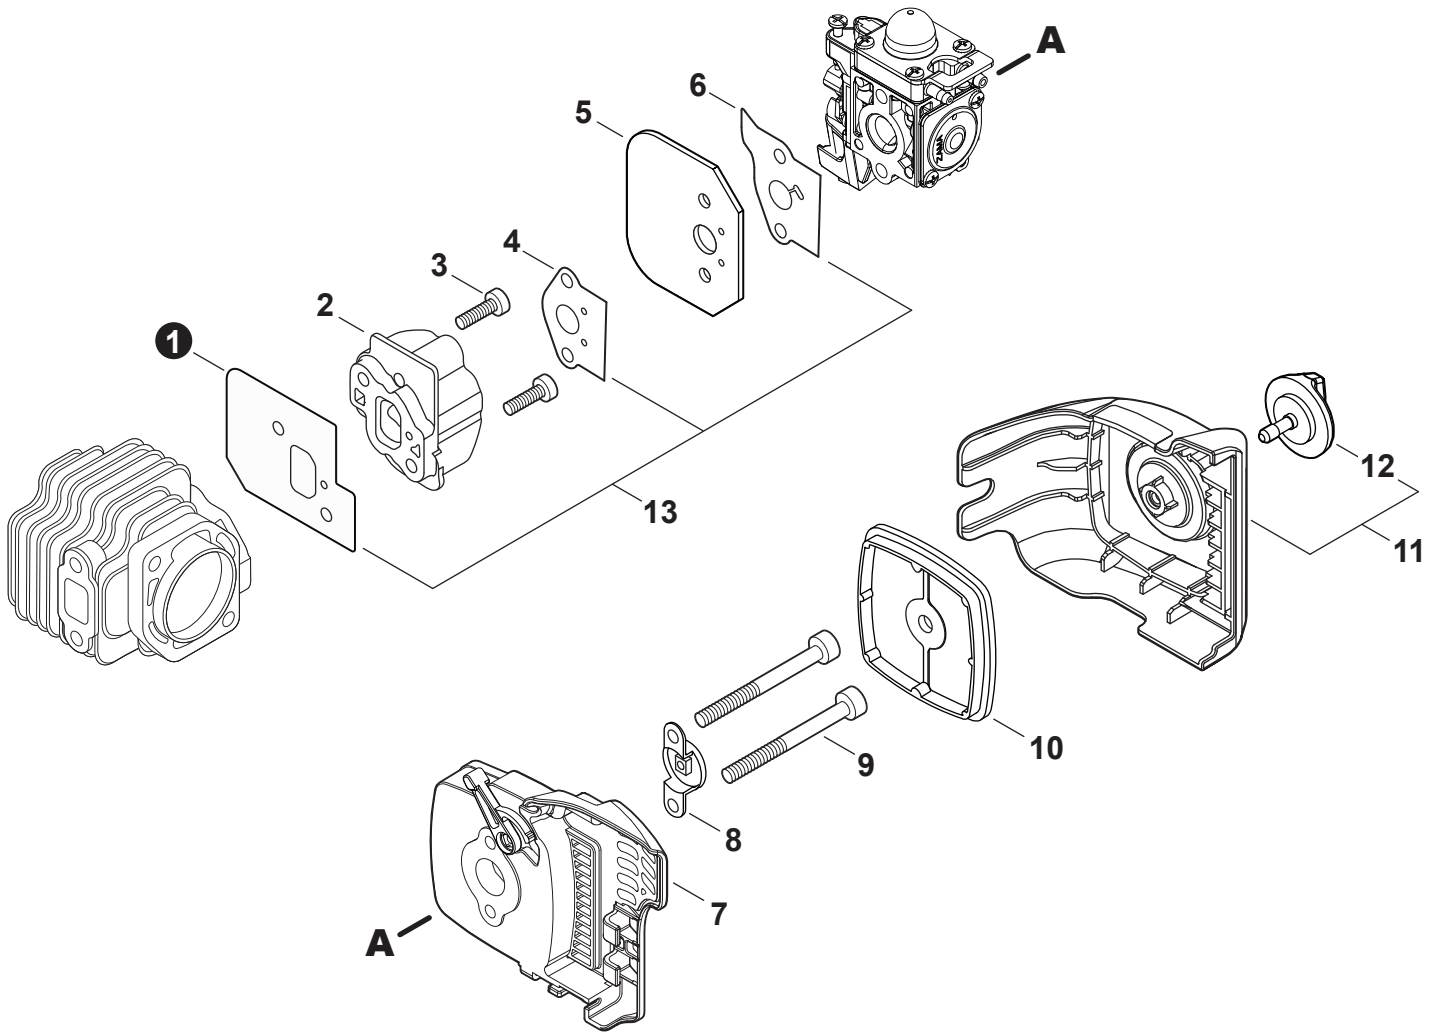

NO.	PART NUMBER	QTY.	DESCRIPCIÓN	DESCRIPTION
1	V103002030	1	EMPAQUETADURA DE ADMISIÓN	GASKET, INTAKE
2	A200001200	1	AISLADOR DE ADMISIÓN	INSULATOR, INTAKE
3	V805000170	2	PERNO TORX 5×25	BOLT, TORX 5×25
4	V103002020	1	EMPAQUETADURA DE ADMISIÓN	GASKET, INTAKE
5	A209000610	1	PLACA AISLANTE	PLATE, INSULATOR
6	V103001740	1	EMPAQUETADURA DE ADMISIÓN	GASKET, INTAKE
7	P021049871	1	CAJA DEL FILTRO DE AIRE	CASE, AIR FILTER
8	A244000070	1	PLACA DE PREVENCIÓN	PLATE, PREVENT
9	V805000100	2	PERNO TORX 5×65	BOLT, TORX 5×65
10	A226001410	1	FILTRO DE AIRE - CAPA DOBLE	FILTER, AIR - DOUBLE LAYER
11	P021049130	1	JUEGO DE CUBIERTA DEL FILTRO DE AIRE	COVER SET, AIR FILTER
12	V299000610	1	+TORNILLO DE OREJETAS	+THUMBSCREW
13	P021052750	1	JUEGO DE EMPAQUETADURA	GASKET KIT