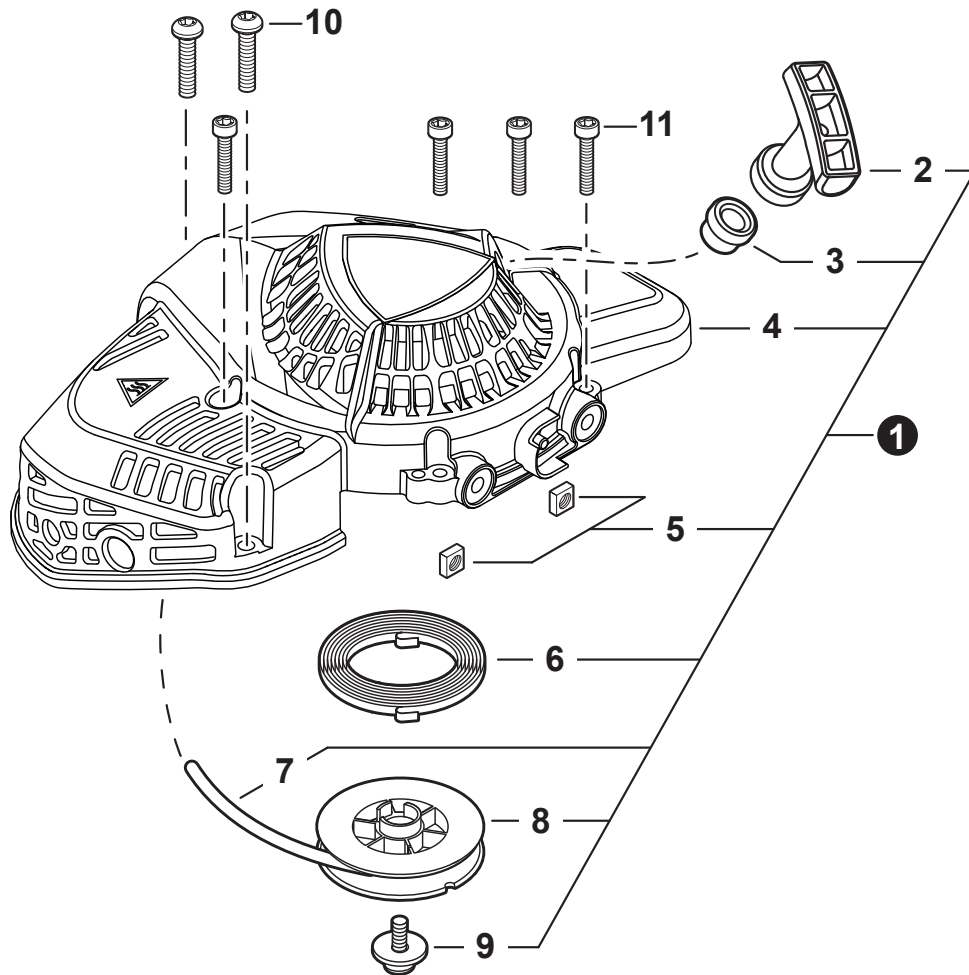

NO.	PART NUMBER	QTY.	DESCRIPCIÓN	DESCRIPTION
1	A051003390	1	MONTAJE DE ARRANCADOR AUTORRETRÁCTIL	STARTER ASSY, RECOIL
2	P022051660	1	+AGARRE DEL ARRANCADOR	+GRIP, STARTER
3	P022045770	1	+GUÍA DE CUERDA	+GUIDE, ROPE
4	P022051640	1	+CAJA DE ARRANQUE	+CASE, STARTER
5	90056500005	2	+TUERCA M5	+NUT M5
6	P022019680	1	+RESORTE RECULAR	+SPRING, RECOIL
7	P022039290	1	+CUERDA DEL ARRANCADOR	+ROPE, STARTER
8	P022051650	1	+CARRETE DEL CABLE	+REEL, ROPE
9	17723644330	1	+TORNILLO	+SCREW
10	V805000000	2	PERNO TORX 5×16	BOLT, TORX 5×16
11	V804000060	4	PERNO TORX 4×16	BOLT, TORX 4×16