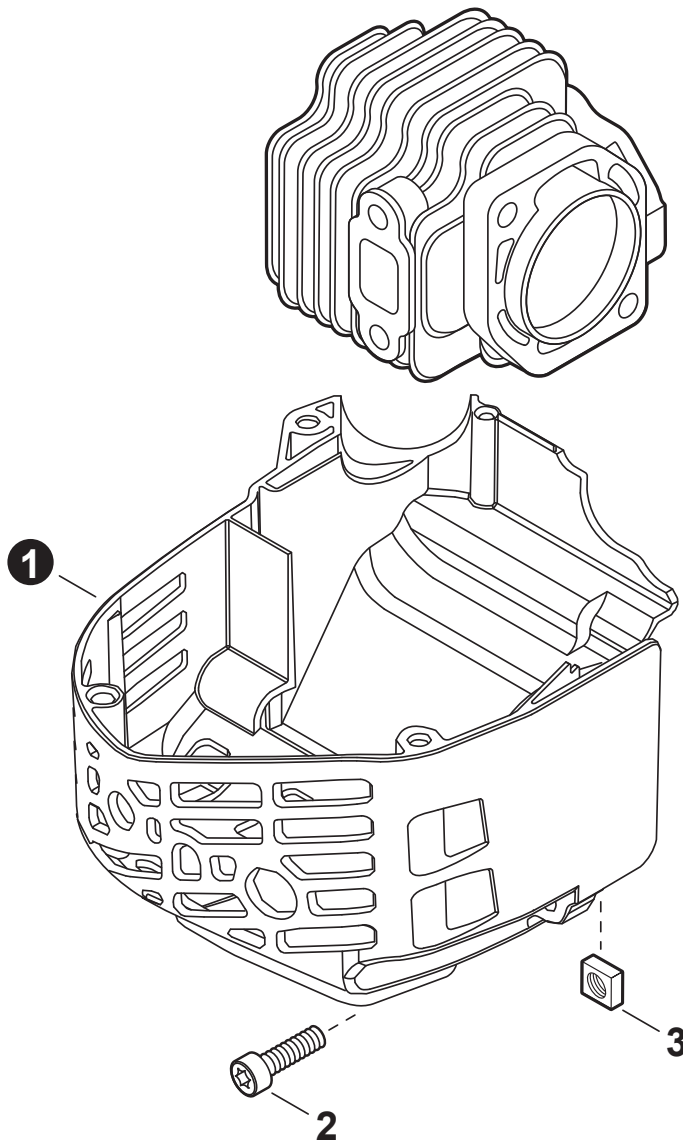

NO.	PART NUMBER	QTY.	DESCRIPCIÓN	DESCRIPTION
1	A160003580	1	CUBIERTA DE MOTOR	COVER, ENGINE
2	V805000150	1	PERNO TORX 5×16	BOLT, TORX 5×16
3	90056500005	1	TUERCA M5	NUT M5

NO.	PART NUMBER	QTY.	DESCRIPCIÓN	DESCRIPTION
1	SB1123	1	<b>BLOQUE CORTO</b>	<b>SHORT BLOCK</b>
2	V805000210	2	+PERNO TORX 5×20	+BOLT, TORX 5×20
3	V104002190	1	+PROTECTOR TÉRMICO DEL ESCAPE	+HEAT SHIELD, EXHAUST
4	A130001960	1	+CILINDRO	+CYLINDER
5	V103002030	1	+EMPAQUETADURA DE ADMISIÓN	+GASKET, INTAKE
6	V103002020	1	+EMPAQUETADURA DE ADMISIÓN	+GASKET, INTAKE
7	V103001740	1	+EMPAQUETADURA DE ADMISIÓN	+GASKET, INTAKE
8	V100000720	1	+EMPAQUETADURA DE CILINDRO	+GASKET, CYLINDER
9	<b>P021007772</b>	1	<b>+JUEGO DE PISTÓN</b>	<b>+PISTON KIT</b>
10	10001504630	2	++ANILLO RETENEDOR	++RING, SNAP
11	10001408960	2	++ARANDELA DE EMPUJE	++WASHER, THRUST
12	A101000090	1	++ANILLO DEL PISTÓN	++RING, PISTON
13	10001311520	1	++PASADOR DEL PISTÓN 8	++PIN, PISTON 8
14	10011305930	1	++COJINETE DE AGUJAS	++BEARING, NEEDLE
15	10014212330	1	+CHAVETA WOODRUFF	+KEY, WOODRUFF
16	A011001550	1	+MONTAJE DE CIGÜEÑAL	+CRANKSHAFT ASSY
17	<b>P100006080</b>	1	<b>+JUEGO DE CÁRTER</b>	<b>+CRANKCASE SET</b>
18	V805000220	3	++PERNO TORX 5×25	++BOLT, TORX 5×25
19	10021261830	2	++SELLO DE ACEITE	++SEAL, OIL
20	90081036000	2	++COJINETE DE BALINES	++BEARING, BALL
21	V102000240	1	++EMPAQUETADURA DE CÁRTER	++GASKET, CRANKCASE
22	90033040080	2	++PASADOR DE POSICIONAMIENTO 4×8	++PIN, LOCATING 4×8
23	<b>P021052750</b>	1	<b>JUEGO DE EMPAQUETADURA</b>	<b>GASKET KIT</b>