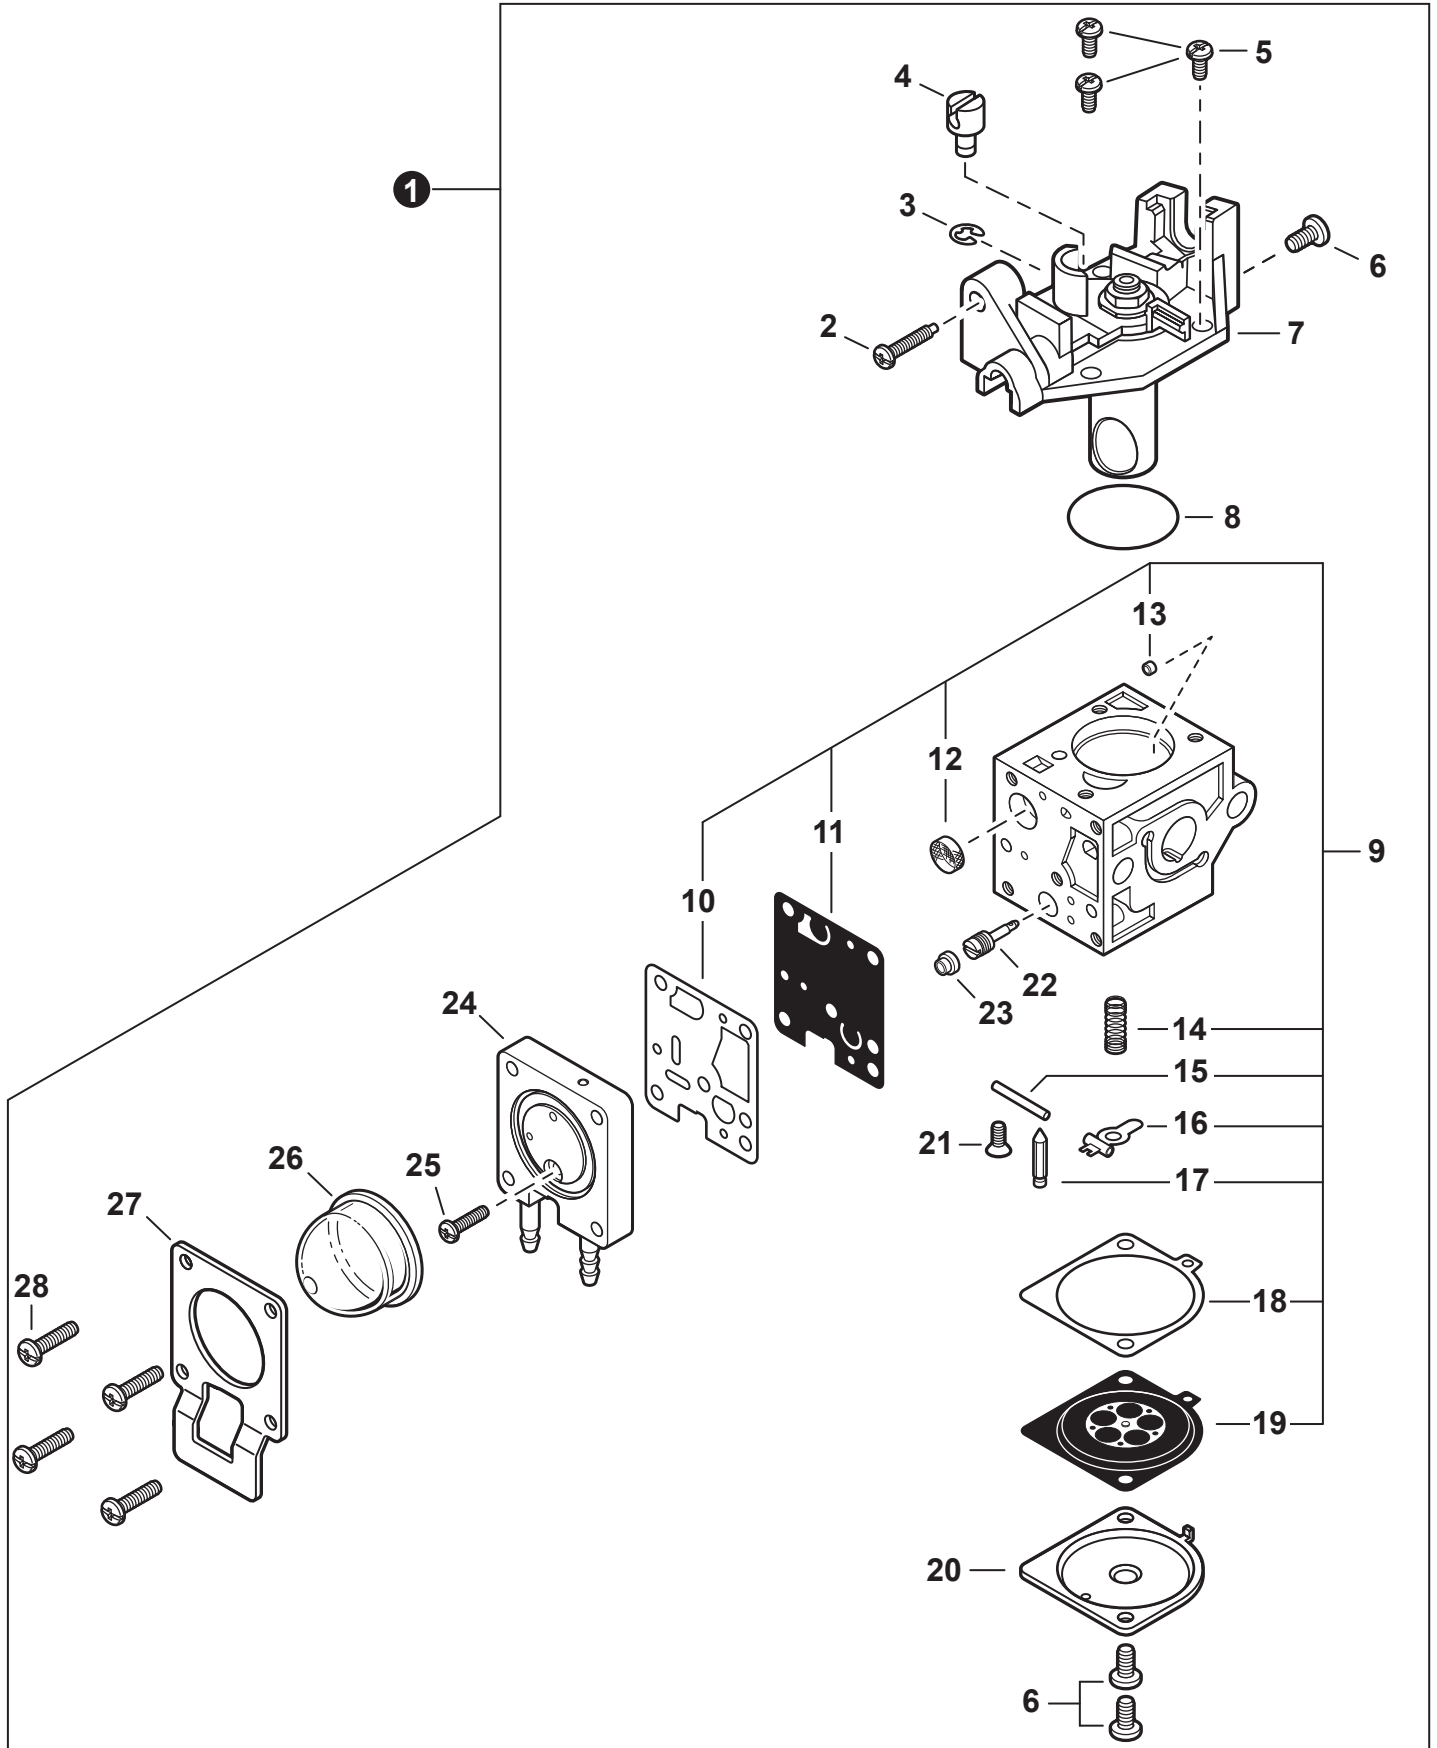

NO.	PART NUMBER	QTY.	DESCRIPCIÓN	DESCRIPTION
1	A160003580	1	CUBIERTA DE MOTOR	COVER, ENGINE
2	V805000150	1	PERNO TORX 5×16	BOLT, TORX 5×16
3	90056500005	1	TUERCA M5	NUT M5

NO.	PART NUMBER	QTY.	DESCRIPCIÓN	DESCRIPTION
1	SB1123	1	<b>BLOQUE CORTO</b>	<b>SHORT BLOCK</b>
2	V805000210	2	+PERNO TORX 5×20	+BOLT, TORX 5×20
3	V104002190	1	+PROTECTOR TÉRMICO DEL ESCAPE	+HEAT SHIELD, EXHAUST
4	A130001960	1	+CILINDRO	+CYLINDER
5	V103002030	1	+EMPAQUETADURA DE ADMISIÓN	+GASKET, INTAKE
6	V103002020	1	+EMPAQUETADURA DE ADMISIÓN	+GASKET, INTAKE
7	V103001740	1	+EMPAQUETADURA DE ADMISIÓN	+GASKET, INTAKE
8	V100000720	1	+EMPAQUETADURA DE CILINDRO	+GASKET, CYLINDER
9	<b>P021007772</b>	1	<b>+JUEGO DE PISTÓN</b>	<b>+PISTON KIT</b>
10	10001504630	2	++ANILLO RETENEDOR	++RING, SNAP
11	10001408960	2	++ARANDELA DE EMPUJE	++WASHER, THRUST
12	A101000090	1	++ANILLO DEL PISTÓN	++RING, PISTON
13	10001311520	1	++PASADOR DEL PISTÓN 8	++PIN, PISTON 8
14	10011305930	1	++COJINETE DE AGUJAS	++BEARING, NEEDLE
15	10014212330	1	+CHAVETA WOODRUFF	+KEY, WOODRUFF
16	A011001550	1	+MONTAJE DE CIGÜEÑAL	+CRANKSHAFT ASSY
17	<b>P100006080</b>	1	<b>+JUEGO DE CÁRTER</b>	<b>+CRANKCASE SET</b>
18	V805000220	3	++PERNO TORX 5×25	++BOLT, TORX 5×25
19	10021261830	2	++SELLO DE ACEITE	++SEAL, OIL
20	90081036000	2	++COJINETE DE BALINES	++BEARING, BALL
21	V102000240	1	++EMPAQUETADURA DE CÁRTER	++GASKET, CRANKCASE
22	90033040080	2	++PASADOR DE POSICIONAMIENTO 4×8	++PIN, LOCATING 4×8
23	<b>P021052750</b>	1	<b>JUEGO DE EMPAQUETADURA</b>	<b>GASKET KIT</b>