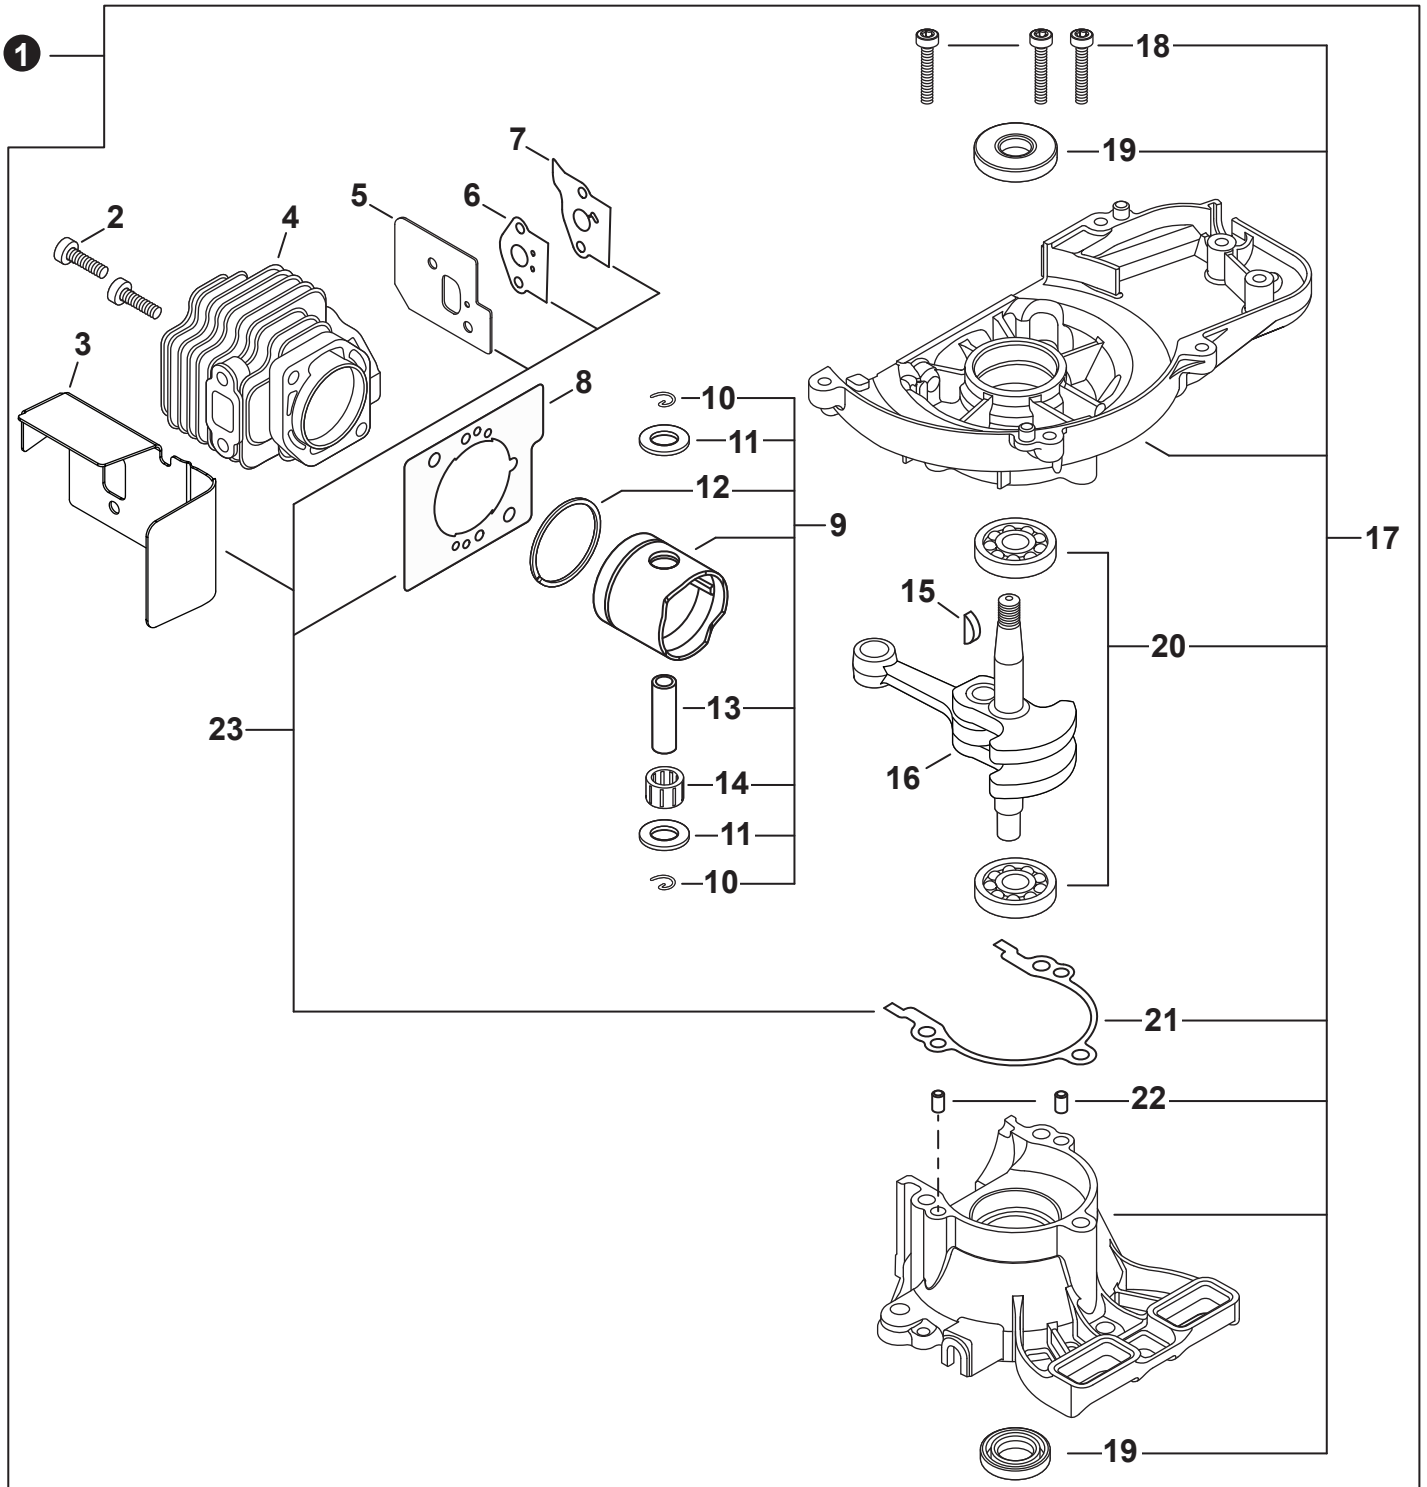

NO.	PART NUMBER	QTY.	DESCRIPCIÓN	DESCRIPTION
1	A160003580	1	CUBIERTA DE MOTOR	COVER, ENGINE
2	V805000150	1	PERNO TORX 5×16	BOLT, TORX 5×16
3	90056500005	1	TUERCA M5	NUT M5

NO.	PART NUMBER	QTY.	DESCRIPCIÓN	DESCRIPTION
1	SB1123	1	<b>BLOQUE CORTO</b>	<b>SHORT BLOCK</b>
2	V805000210	2	+PERNO TORX 5×20	+BOLT, TORX 5×20
3	V104002190	1	+PROTECTOR TÉRMICO DEL ESCAPE	+HEAT SHIELD, EXHAUST
4	A130001960	1	+CILINDRO	+CYLINDER
5	V103002030	1	+EMPAQUETADURA DE ADMISIÓN	+GASKET, INTAKE
6	V103002020	1	+EMPAQUETADURA DE ADMISIÓN	+GASKET, INTAKE
7	V103001740	1	+EMPAQUETADURA DE ADMISIÓN	+GASKET, INTAKE
8	V100000720	1	+EMPAQUETADURA DE CILINDRO	+GASKET, CYLINDER
9	<b>P021007772</b>	1	<b>+JUEGO DE PISTÓN</b>	<b>+PISTON KIT</b>
10	10001504630	2	++ANILLO RETENEDOR	++RING, SNAP
11	10001408960	2	++ARANDELA DE EMPUJE	++WASHER, THRUST
12	A101000090	1	++ANILLO DEL PISTÓN	++RING, PISTON
13	10001311520	1	++PASADOR DEL PISTÓN 8	++PIN, PISTON 8
14	10011305930	1	++COJINETE DE AGUJAS	++BEARING, NEEDLE
15	10014212330	1	+CHAVETA WOODRUFF	+KEY, WOODRUFF
16	A011001550	1	+MONTAJE DE CIGÜEÑAL	+CRANKSHAFT ASSY
17	<b>P100006080</b>	1	<b>+JUEGO DE CÁRTER</b>	<b>+CRANKCASE SET</b>
18	V805000220	3	++PERNO TORX 5×25	++BOLT, TORX 5×25
19	10021261830	2	++SELLO DE ACEITE	++SEAL, OIL
20	90081036000	2	++COJINETE DE BALINES	++BEARING, BALL
21	V102000240	1	++EMPAQUETADURA DE CÁRTER	++GASKET, CRANKCASE
22	90033040080	2	++PASADOR DE POSICIONAMIENTO 4×8	++PIN, LOCATING 4×8
23	<b>P021052750</b>	1	<b>JUEGO DE EMPAQUETADURA</b>	<b>GASKET KIT</b>