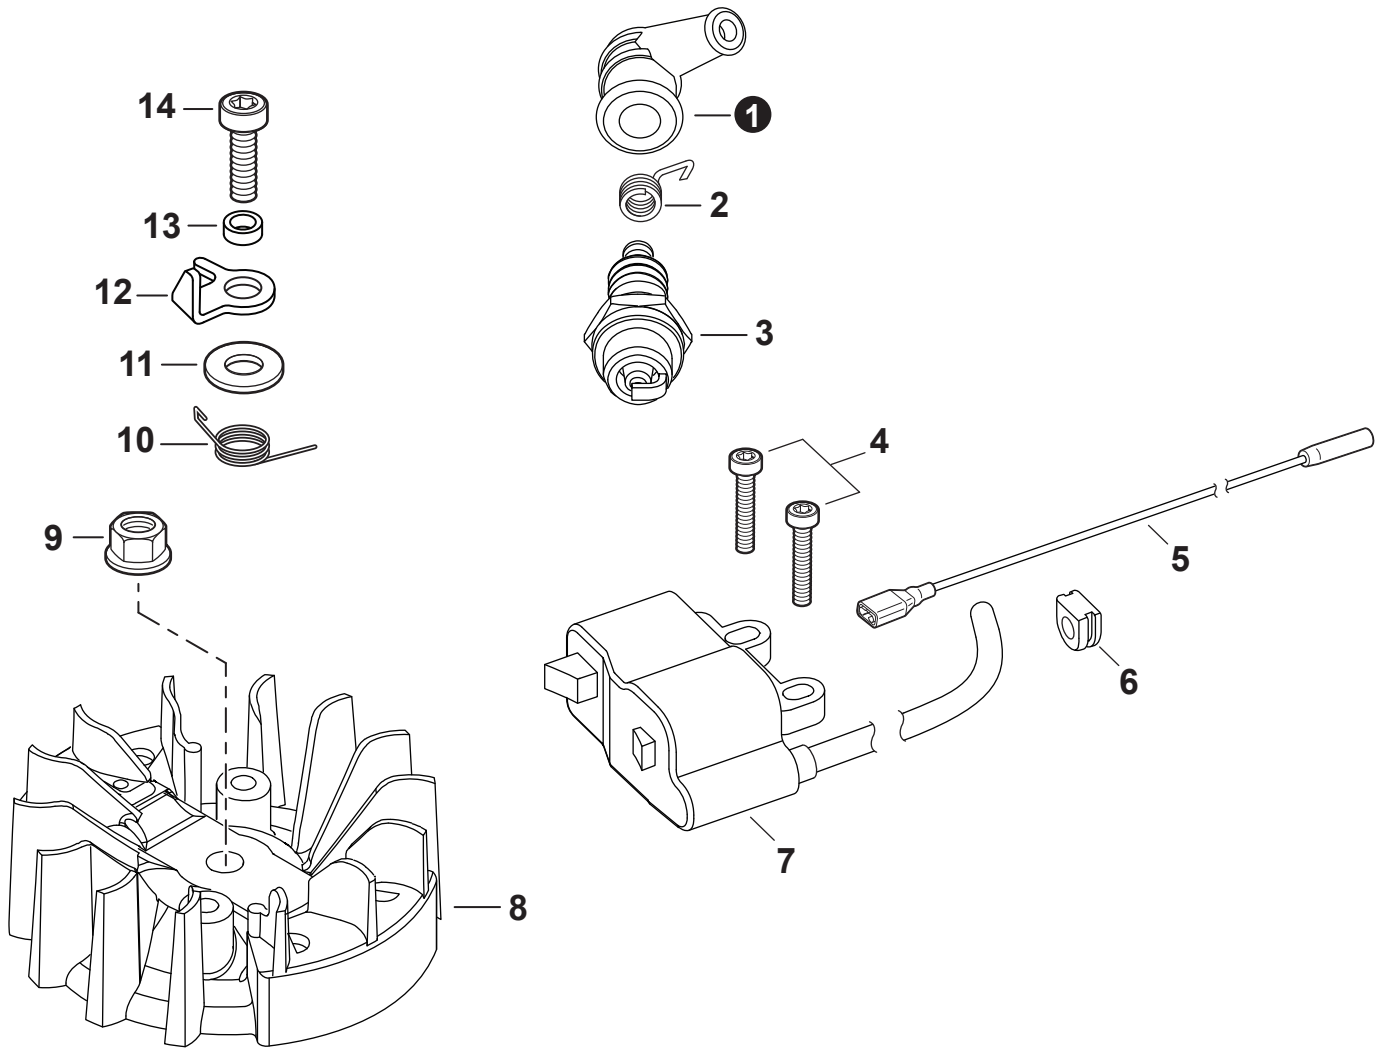

NO.	PART NUMBER	QTY.	DESCRIPCIÓN	DESCRIPTION
1	A427000013	1	TAPA DE BUJÍA	CAP, SPARK PLUG
2	A426000010	1	TERMINAL DE BUJÍA	TERMINAL, SPARK PLUG
3	A425000000	1	BUJÍA - BPMR8Y	SPARK PLUG - BPMR8Y
4	V804000060	2	PERNO TORX 4×16	BOLT, TORX 4×16
5	V485001220	1	CABLE L= 85 MM	LEAD L= 85 MM
6	V135000150	1	OJAL	GROMMET
7	A411001810	1	BOBINA DE ENCENDIDO	COIL, IGNITION
8	A409001360	1	VOLANTE	FLYWHEEL
9	9210506000	1	TUERCA-BRIDA M6	NUT, FLANGE M6
10	V452001370	2	RESORTE DE TORSIÓN	SPRING, TORSION
11	13191103460	2	ARANDELA 5.5×16×0.8	WASHER 5.5×16×0.8
12	A514000260	2	TRINQUETE	PAWL
13	17807010860	2	ESPACIADOR	SPACER
14	V805000150	2	PERNO TORX 5×16	BOLT, TORX 5×16