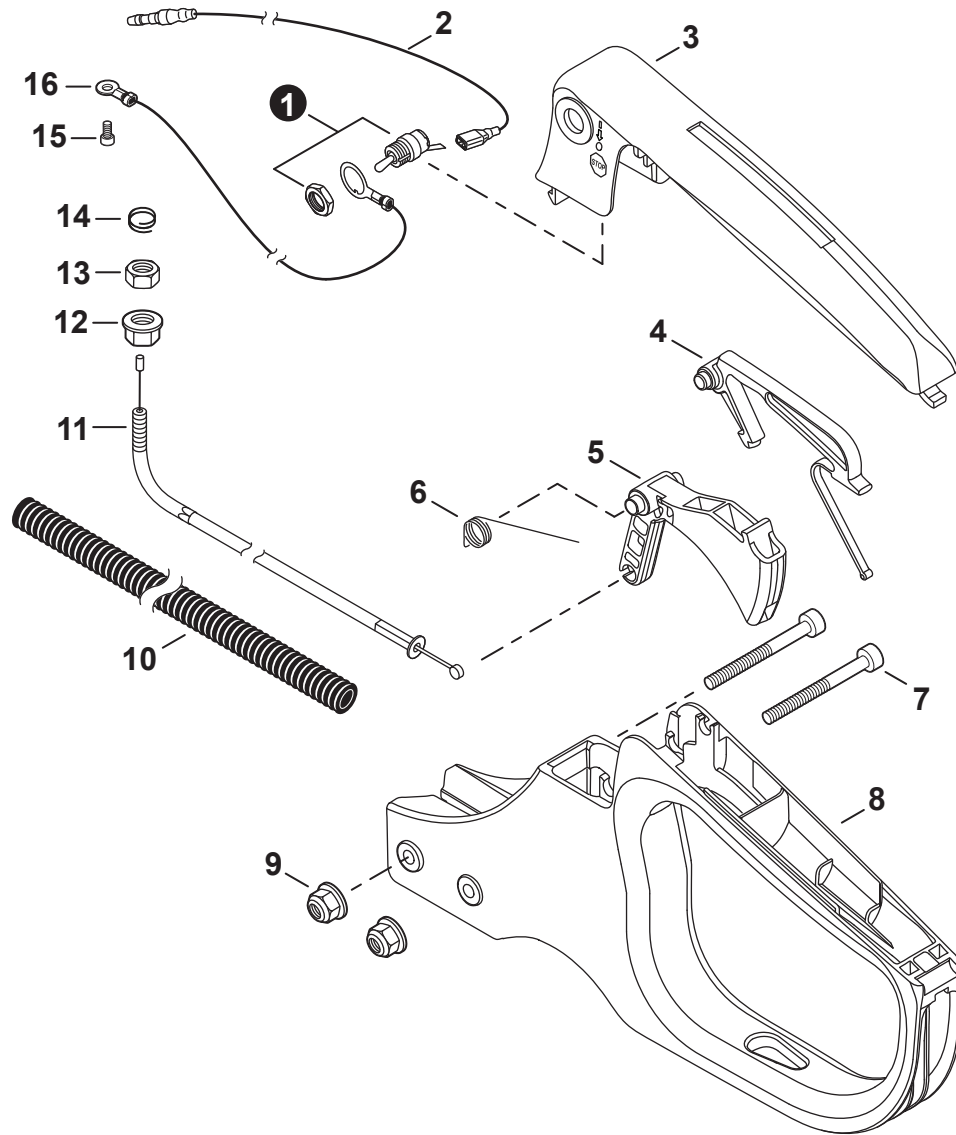

NO.	PART NUMBER	QTY.	DESCRIPCIÓN	DESCRIPTION
1	16340003460	1	INTERRUPTOR DE ENCENDIDO-APAGADO	SWITCH, ON-OFF
2	V485003150	1	CABLE DE ENCENDIDO	LEAD - IGNITION
3	C411000030	1	CUBIERTA DE MANGO	COVER, HANDLE
4	C460000120	1	SEGURO DEL ACELERADOR	LOCKOUT, THROTTLE
5	C450000750	1	GATILLO DEL ACELERADOR	TRIGGER, THROTTLE
6	V452000392	1	RESORTE DE TORSIÓN	SPRING, TORSION
7	V805000280	2	PERNO TORX 5×45	BOLT, TORX 5×45
8	C410000431	1	MANGO TRASERO	HANDLE, REAR
9	9210805000	2	TUERCA-BRIDA M5	NUT, FLANGE M5
10	V475007040	1	TUBO FLEXIBLE	TUBE, FLEXIBLE
11	V430004670	1	CABLE DEL ACELERADOR	CABLE, THROTTLE
12	90051800006	1	TUERCA-BRIDA M6	NUT, FLANGE M6
13	90050200006	1	TUERCA M6	NUT M6
14	V490001100	1	SUJETADOR	CLIP
15	V804000040	1	PERNO TORX 4×10	BOLT, TORX 4×10
16	V485003140	1	CABLE	LEAD