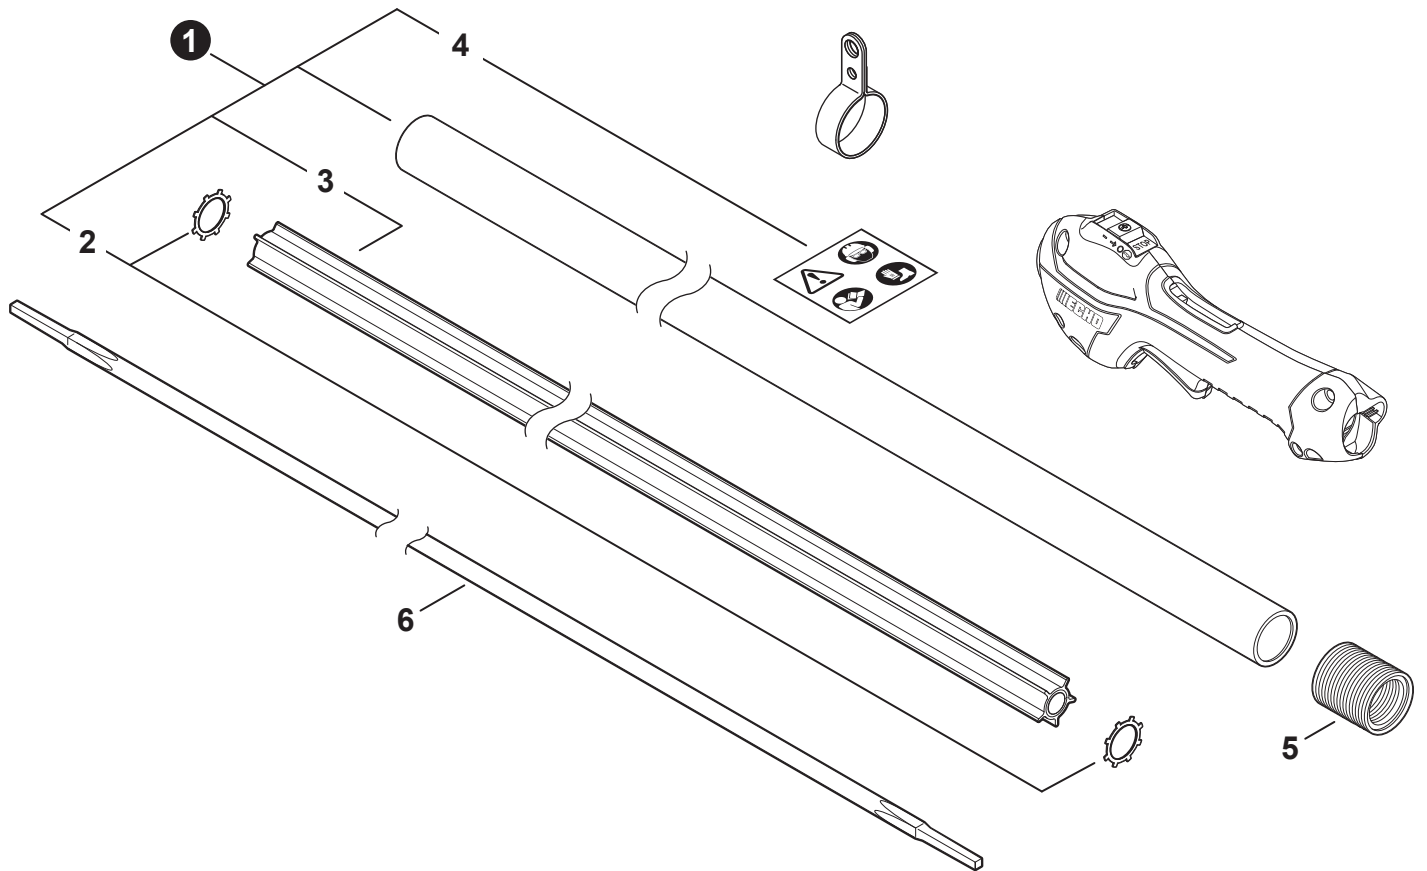

NO.	PART NUMBER	QTY.	DESCRIPTION	DESCRIPCIÓN
1	C050003141	1	MAIN PIPE ASSY	MONTAJE DE TUBO PRINCIPAL
2	V583000110	2	+WASHER	+ARANDELA
3	C507000181	1	+LINER - FLEXIBLE	+FORRO - FLEXIBLE
4	X505002363	1	+LABEL - CAUTION - ISO	+ETIQUETA DE PRECAUCIÓN - ISO
5	V475004000	1	TUBE, FLEXIBLE	TUBO FLEXIBLE
6	C506000810	1	DRIVESHAFT - FLEXIBLE	EJE DE MANDO - FLEXIBLE