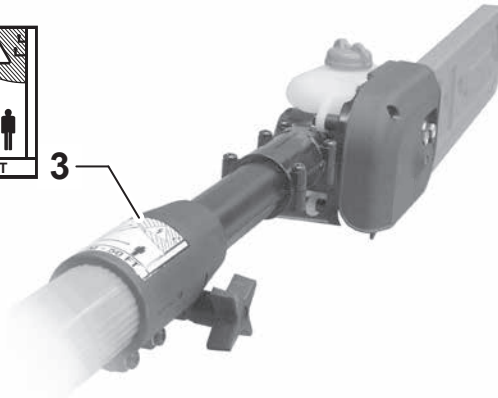

NO.	PART NUMBER	QTY.	DESCRIPTION	DESCRIPCIÓN
1	X503014600	1	LABEL - MODEL PPT-2620H	ETIQUETA MODELO PPT-2620H
2	X547003150	1	LABEL - RECOIL STARTER - PPT-2620H	ETIQUETA ARRANCADOR - PPT-2620H
3	X505002372	1	LABEL - CAUTION	ETIQUETA DE PRECAUCIÓN