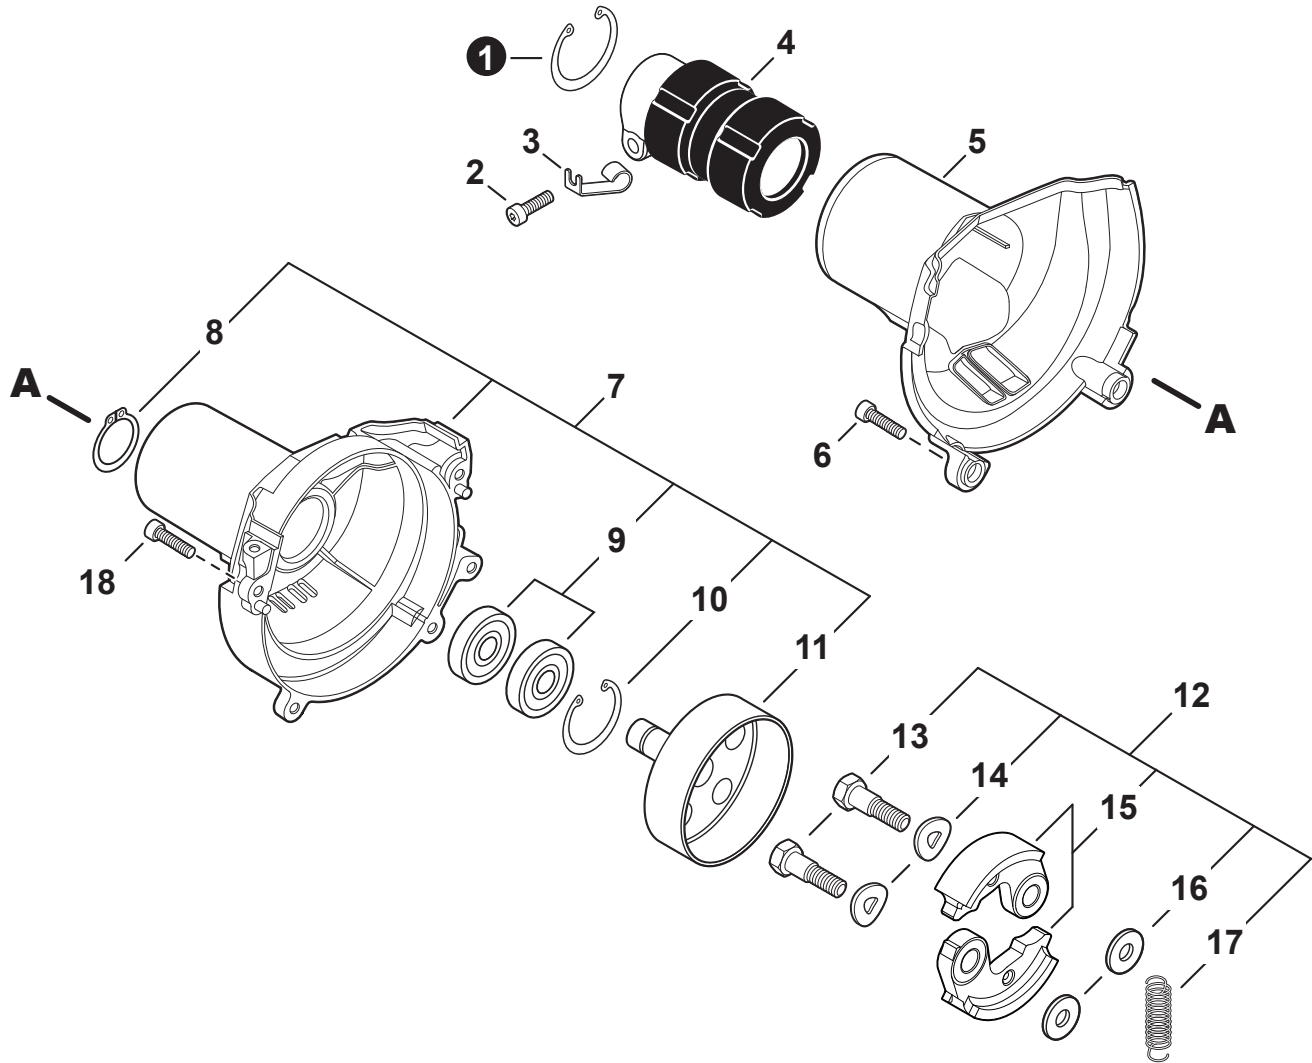

NO.	PART NUMBER	QTY.	DESCRIPTION	DESCRIPCIÓN
1	90070200042	1	RING, SNAP 42	ANILLO RETENEDOR 42
2	V805000170	1	BOLT, TORX 5x25	PERNO TORX 5x25
3	V490001520	1	CLIP, CABLE	SUJETADOR DE CABLE
4	A575000640	1	HOLDER, MAIN PIPE	SUJETADOR DE TUBO PRINCIPAL
5	A413000080	1	PROTECTOR, FAN COVER	PROTECTOR DEL CUBIERTA DE VENTILADOR
6	V805000160	2	BOLT, TORX 5x20	PERNO TORX 5x20
7	P100011870	1	COVER ASSY, FAN	MONTAJE DE CUBIERTA DE VENTILADOR
8	90070100015	1	+RING, RETAINING 15	+ANILLO DE RETENCIÓN 15
9	9400906902	2	+BEARING, BALL	+COJINETE DE BOLAS
10	90070200028	1	+RING, SNAP 28	+ANILLO RETENEDOR 28
11	A556001780	1	+DRUM, CLUTCH	+TAMBOR DE EMBRAGUE
12	P021050860	1	CLUTCH ASSY	MONTAJE DE EMBRAGUE
13	17504656030	2	+BOLT, CLUTCH 8x7.9xM6	+PERNO DE EMBRAGUE 8x7.9xM6
14	17504956030	2	+WASHER, SPRING 8.5x16x0.5	+ARANDELA DE PRESION 8.5x16x0.5
15	A553000190	2	+SHOE, CLUTCH	+ZAPATA DE EMBRAGUE
16	17504805530	2	+WASHER 6.2x19x1.0	+ARANDELA 6.2x19x1.0
17	V451001390	1	+SPRING, CLUTCH	+RESORTE DEL EMBRAGUE
18	V805000150	2	BOLT, TORX 5x16	PERNO TORX 5x16