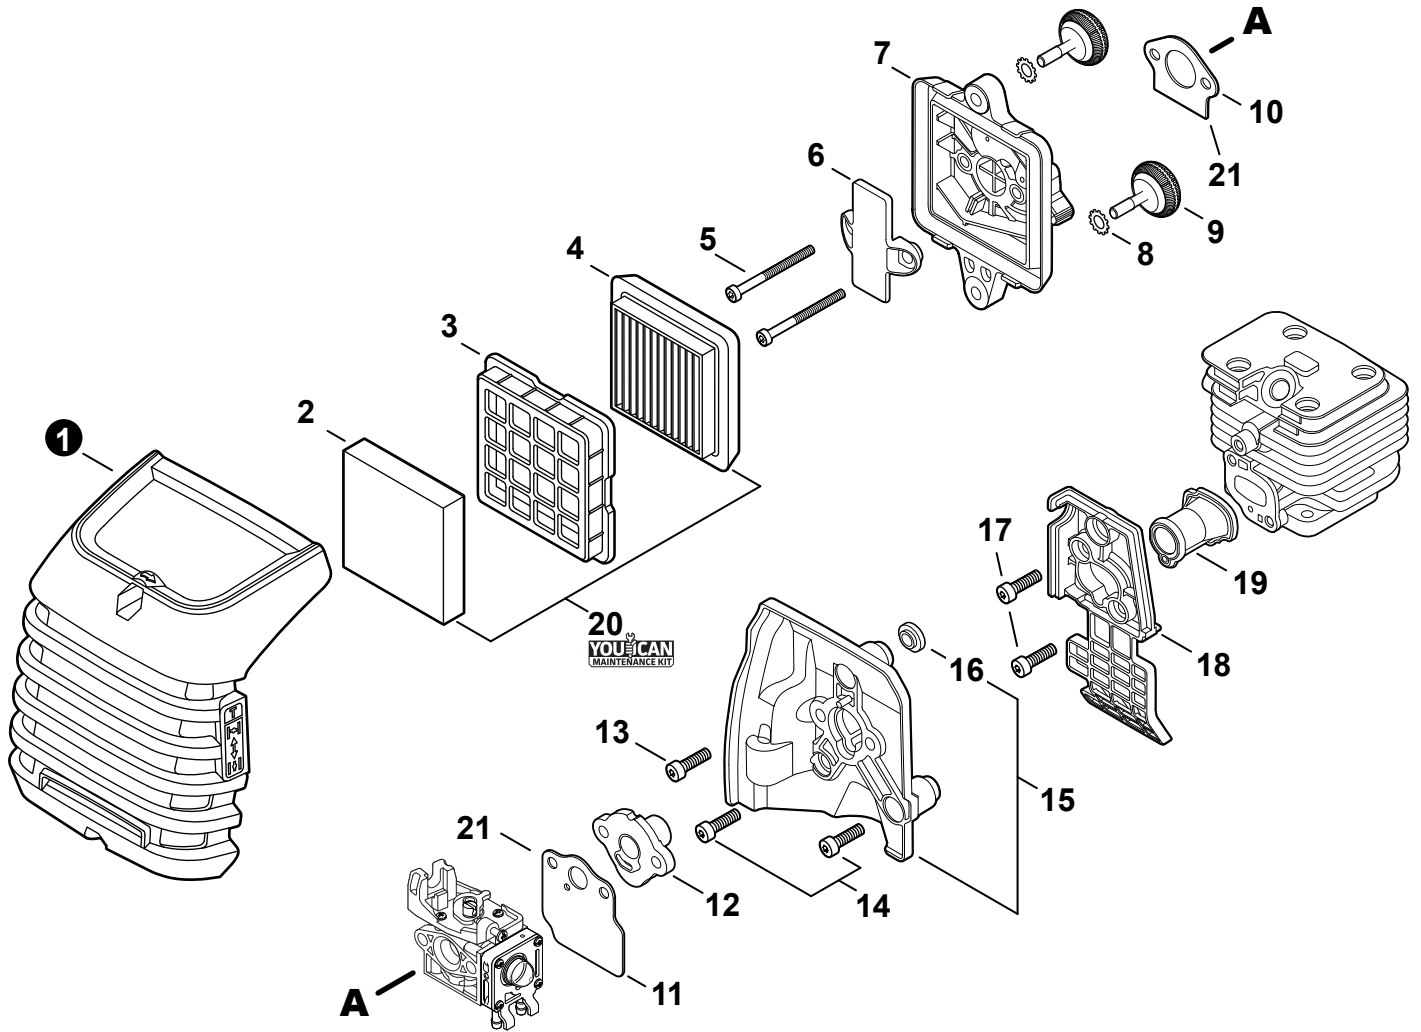

NO.	PART NUMBER	QTY.	DESCRIPTION	DESCRIPCIÓN
1	A232001891	1	COVER, AIR FILTER	CUBIERTA DEL FILTRO DE AIRE
2	A226002040	1	PRE-FILTER, FOAM	PRÉ-FILTRO DE ESPUMA
3	A227000050	1	RETAINER, PRE-FILTER	RETENEDOR, PRE-FILTRO
4	A226002030	1	FILTER, AIR	FILTRO DE AIRE
5	V805000430	2	BOLT, TORX 5x60	PERNO TORX 5x60
6	A244000360	1	PLATE, PREVENT	PLACA DE PREVENCIÓN
7	P021050880	1	CASE, AIR FILTER	CAJA DEL FILTRO DE AIRE
8	V340000210	2	WASHER, LOCK	ARANDELA DE SEGURIDAD
9	V299000640	2	THUMBSCREW	TORNILLO DE OREJETAS
10	V103001900	1	GASKET, INTAKE	EMPAQUETADURA DE ADMISIÓN
11	V103001890	1	HEAT SHIELD, INTAKE	PROTECTOR TÉRMICO DEL ADMISIÓN
12	A209001000	1	BOOT, INSULATOR PLATE	BOTA, PLACA AISLANTE
13	V855000000	1	BOLT, TORX 5x20	PERNO TORX 5x20
14	V805000150	2	BOLT, TORX 5x16	PERNO TORX 5x16
15	A209001010	1	PLATE, INSULATOR	PLACA AISLANTE
16	V353000020	1	+COLLAR 5	+COLLAR 5
17	V253001020	2	SCREW 5x16	TORNILLO 5x16
18	A206000040	1	HOLDER, BELLOWS	SOPORTE DE FUELLE
19	A202000300	1	BELLOWS, INTAKE	FUELLE DE ADMISIÓN
20	90181Y	1	TUNE-UP KIT - YOUCAN™	JUEGO DE PUESTA A PUNTO - YOUCAN™
21	P021051540	1	GASKET KIT: ENGINE, INTAKE, EXHAUST	JUEGO DE EMPAQUETADURA - MOTOR, ADMISIÓN, ESCAPE