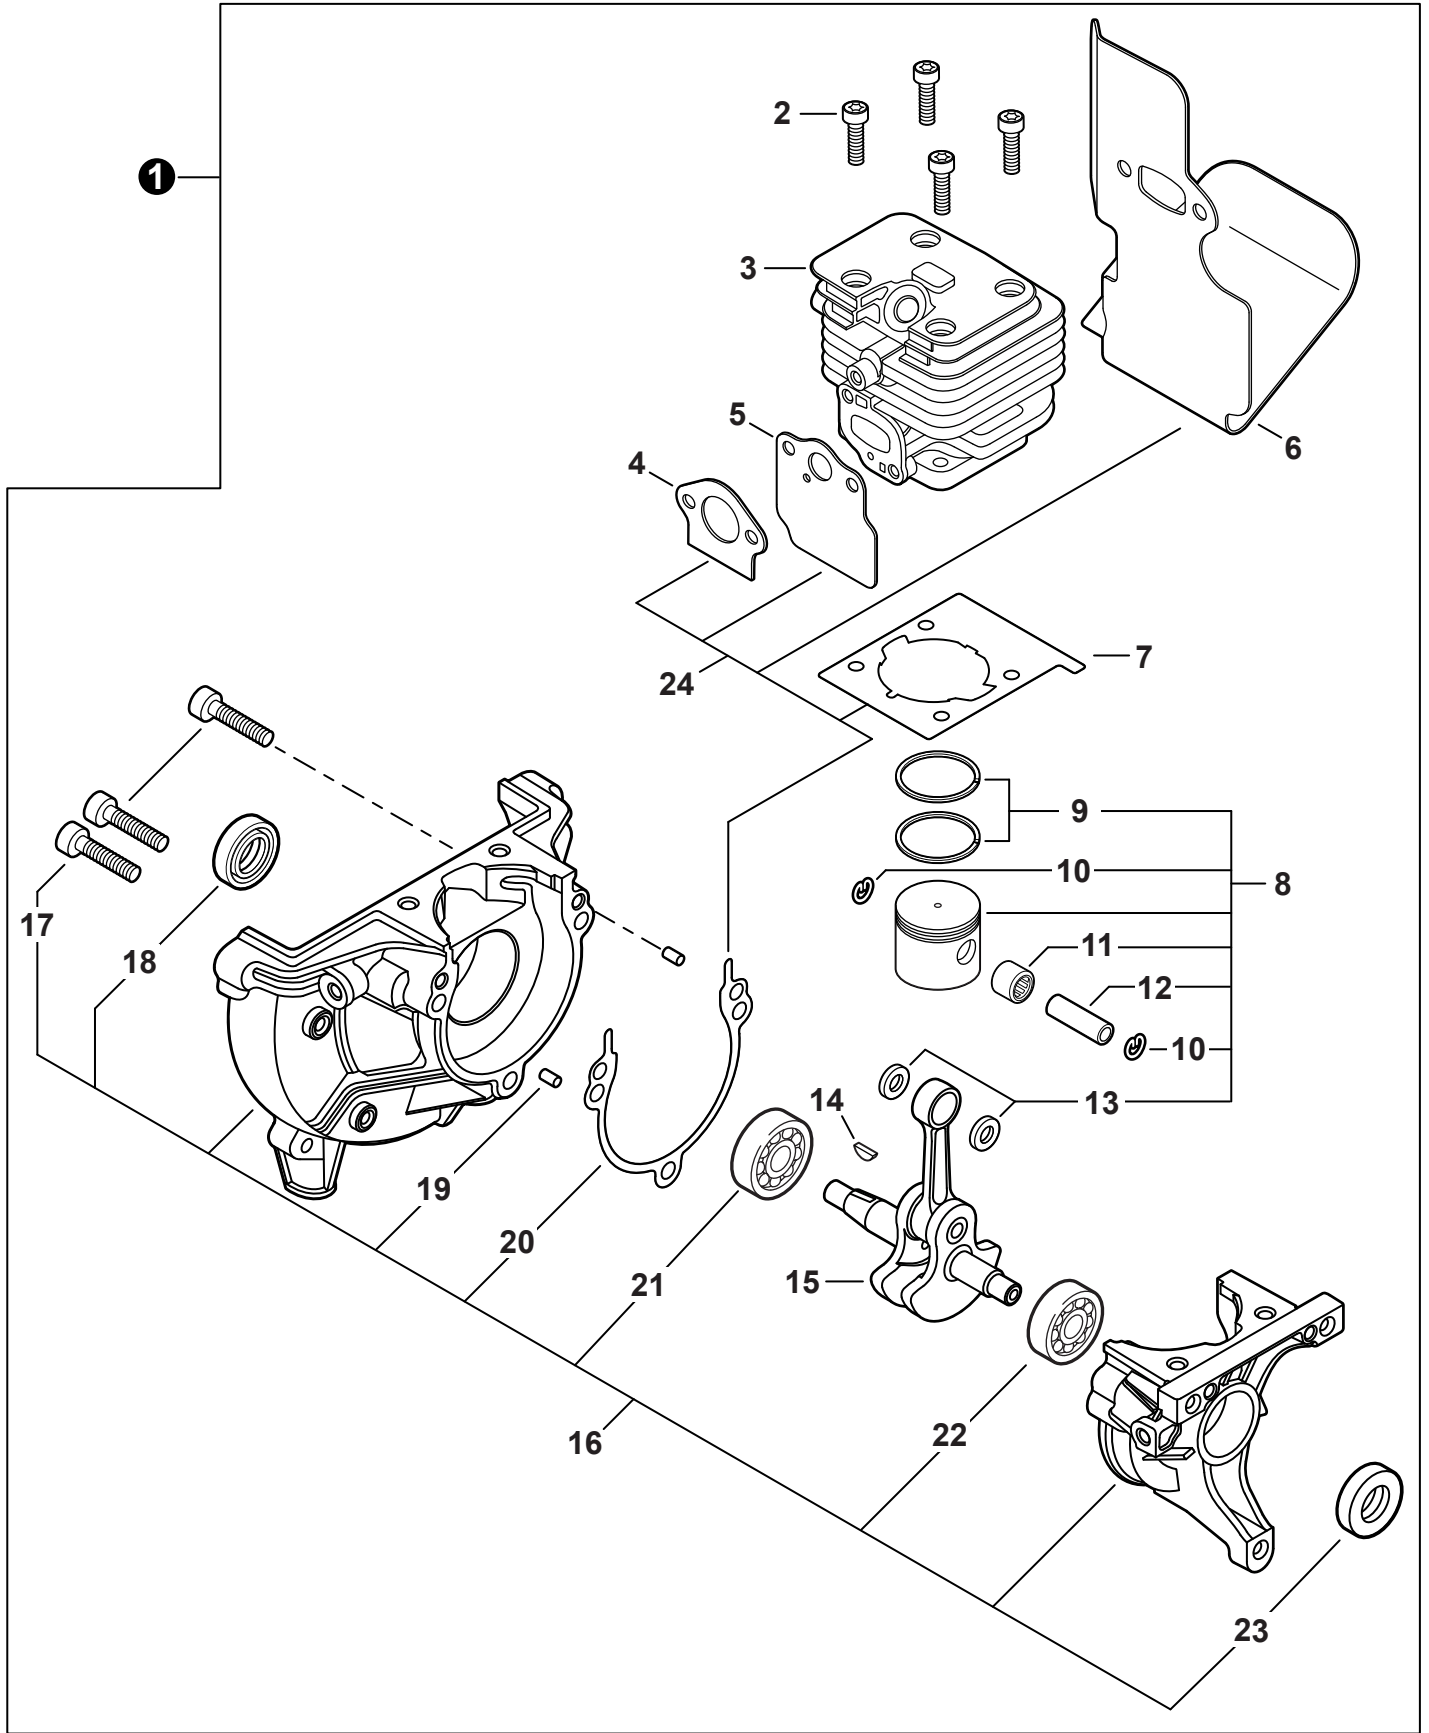

NO.	PART NUMBER	QTY.	DESCRIPTION	DESCRIPCIÓN
1	SB1118	1	SHORT BLOCK	BLOQUE CORTO
2	V805000210	4	+BOLT, TORX 5x20	+PERNO TORX 5x20
3	A130002330	1	+CYLINDER	+CILINDRO
4	V103001900	1	+GASKET, INTAKE	+EMPAQUETADURA DE ADMISIÓN
5	V103001890	1	+HEAT SHIELD, INTAKE	+PROTECTOR TÉRMICO DEL ADMISIÓN
6	V104002310	1	+HEAT SHIELD, EXHAUST	+PROTECTOR TÉRMICO DEL ESCAPE
7	V100000840	1	+GASKET, CYLINDER	+EMPAQUETADURA DE CILINDRO
8	P021050840	1	+PISTON KIT	+JUEGO DE PISTÓN
9	A101000010	2	++RING, PISTON	++ANILLO DEL PISTÓN
10	10001503931	2	++RING, SNAP	++ANILLO RETENEDOR
11	V554000020	1	++BEARING, NEEDLE 9	++COJINETE DE AGUJAS 9
12	10001335430	1	++PIN, PISTON	++PASADOR DEL PISTÓN
13	10001453630	2	++WASHER, THRUST	++ARANDELA DE EMPUJE
14	10014212330	1	+KEY, WOODRUFF	+CHAVETA WOODRUFF
15	A011001660	1	+CRANKSHAFT ASSY	+MONTAJE DE CIGÜEÑAL
16	P021050850	1	+CRANKCASE KIT	+JUEGO DE CÁRTER
17	V805000220	3	++BOLT, TORX 5x25	++PERNO TORX 5x25
18	10021242031	1	++SEAL, OIL 12	++SELLO DE ACEITE 12
19	90033040080	2	++PIN, LOCATING 4x8	++PASADOR DE POSICIONAMIENTO 4x8
20	V102000300	1	++GASKET, CRANKCASE	++EMPAQUETADURA DE CÁRTER
21	90080036001	1	++BEARING, BALL 6001	++COJINETE DE BOLAS 6001
22	90081036000	1	++BEARING, BALL	++COJINETE DE BOLAS
23	V503000040	1	++SEAL, OIL 10	++SELLO DE ACEITE 10
24	P021051540	1	GASKET KIT: ENGINE, INTAKE, EXHAUST	JUEGO DE EMPAQUETADURA - MOTOR, ADMISIÓN, ESCAPE