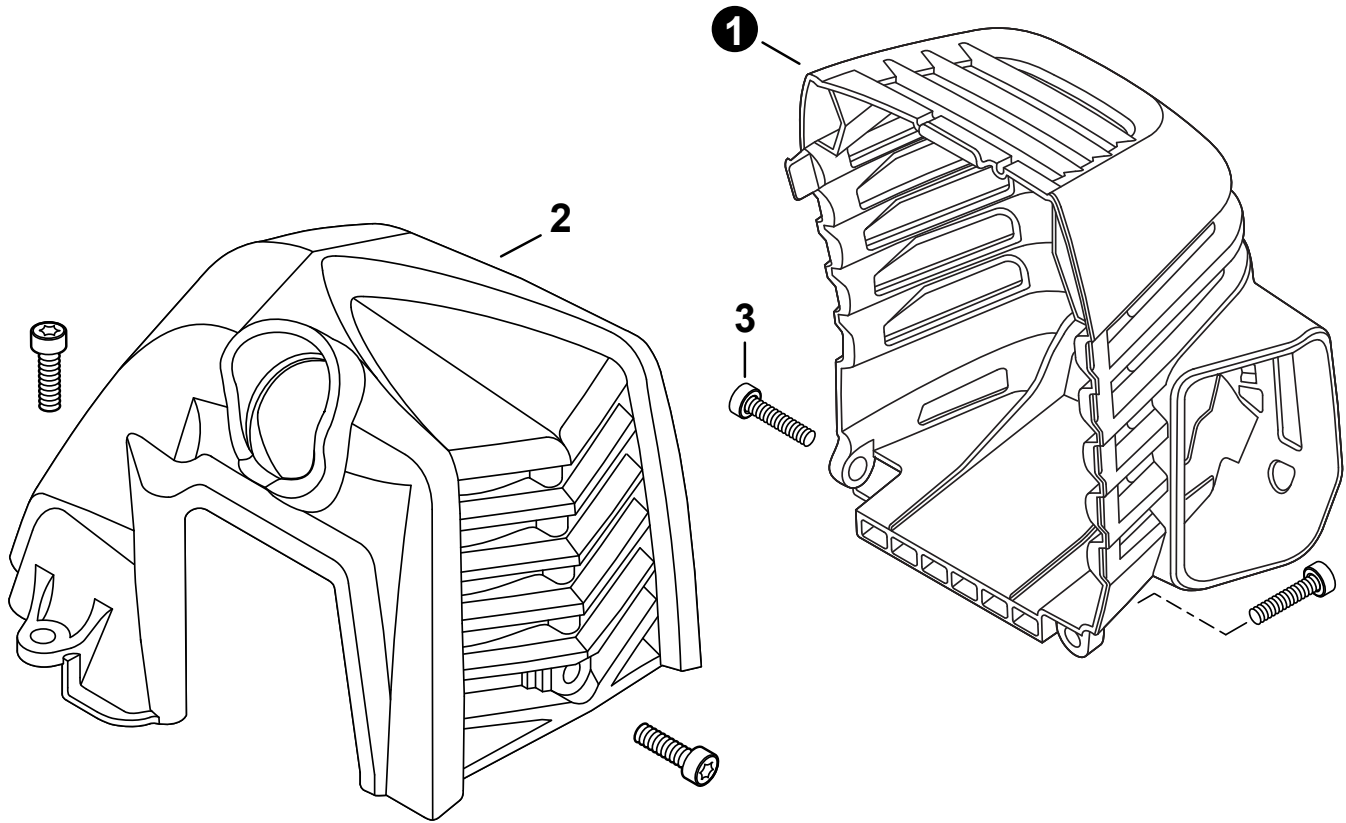

25.4 cc

SERIAL NUMBER
 NÚMERO DE SERIE

U90512001001 - U90512999999

P/N 99922238256
 REVISED 07/26/24

Engine Cover 3 Cubierta del Motor	Main Pipe - Lower 16 Tubo Principal - Inferior
Engine 4 Motor	Main Pipe - Upper 17 Tubo Principal - Superior
Engine 5 Motor	Gear Case 18 Caja de Engranajes
Carburetor 6 Carburador	Gear Case 19 Caja de Engranajes
Carburetor 7 Carburador	Shoulder Strap 20 Correa de hombro
Intake 8 Admisión	Labels 21 Etiquetas
Exhaust 9 Escape	Guide Bar, Saw Chain, Scabbard 22 Barra Guía, Cadena, Funda
Ignition 10 Encendido	Tools 22 Herramientas
Starter 11 Arrancador	Maintenance Kits 23 Juegos de mantenimiento
Fuel System 12 Sistema de combustible	Bulk Pipe 23 Tubo al por mayor
Fan Case 13 Carcasa del Ventilador	Bulk Starter Rope 23 Cuerda del arrancador al por mayor
Main Pipe 14 Tubo Principle	
Control Handle 15 Mango de Control	