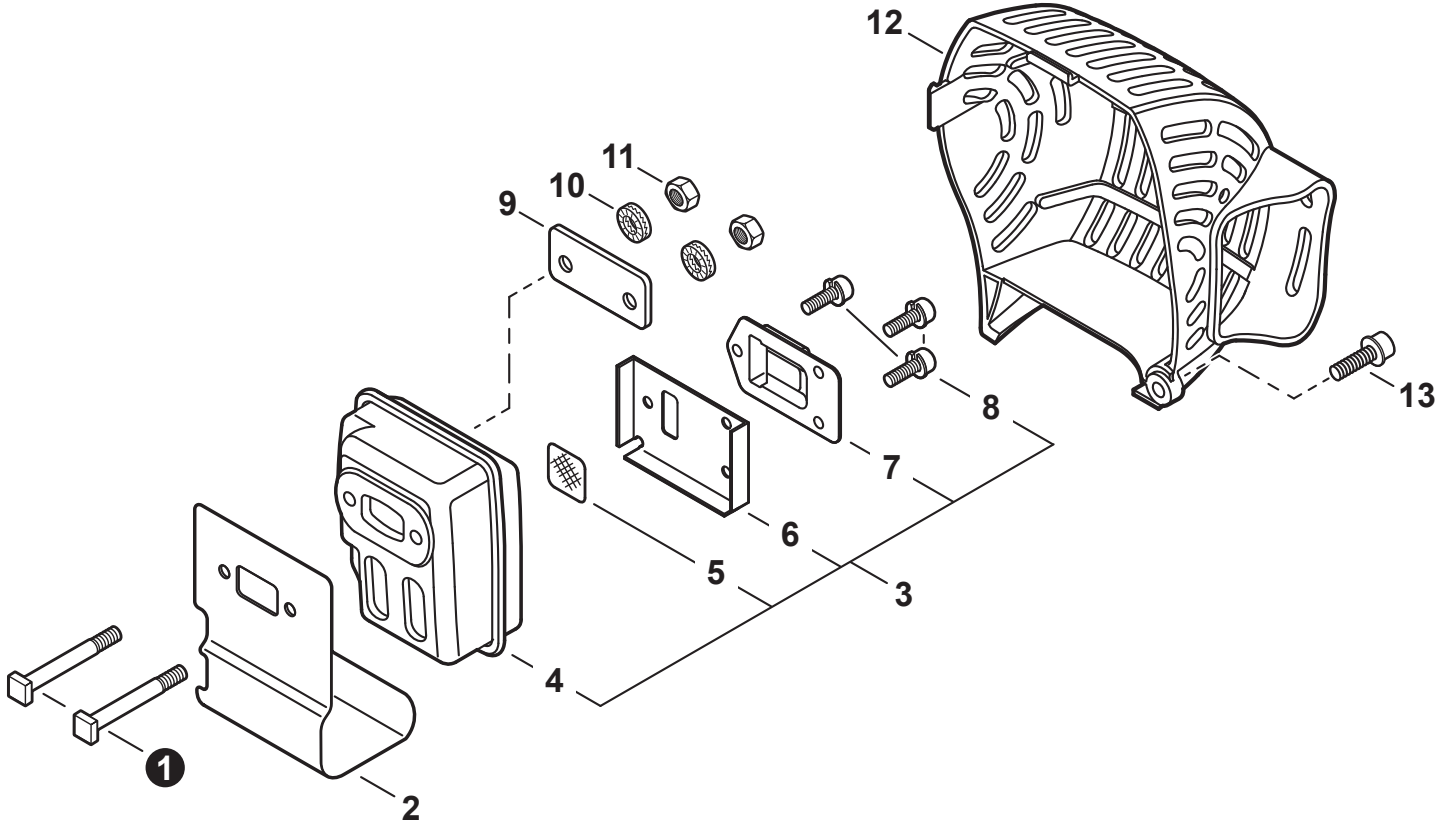

NO.	PART NUMBER	QTY.	DESCRIPCIÓN	DESCRIPTION
1	V299000250	1	TORNILLO DE OREJETAS	THUMBSCREW
2	P021042071	1	MONTAJE DE CUBIERTA DEL FILTRO DE AIRE	COVER KIT, AIR FILTER
3	A227000001	1	+RETENEDOR, PRE-FILTRO	+RETAINER, PRE-FILTER
4	A226000371	1	PRÉ-FILTRO DE ESPUMA	PRE-FILTER, FOAM
5	A226000473	1	FILTRO DE AIRE - CAPA DOBLE	FILTER, AIR - DOUBLE LAYER
6	9157905070	2	TORNILLO 5x70	SCREW 5x70
7	A244000070	1	PLACA DE PREVENCIÓN	PLATE, PREVENT
8	P021013820	1	CAJA DEL FILTRO DE AIRE	CASE, AIR FILTER
9	V103000270	2	EMPAQUETADURA DE ADMISIÓN	GASKET, INTAKE
10	A209000710	1	PLACA AISLANTE	PLATE, INSULATOR
11	90016205025	2	PERNO 5x25	BOLT 5x25
12	A200000200	1	AISLADOR DE ADMISIÓN	INSULATOR, INTAKE
13	V103000210	1	PROTECTOR TÉRMICO DEL ADMISIÓN	HEAT SHIELD, INTAKE