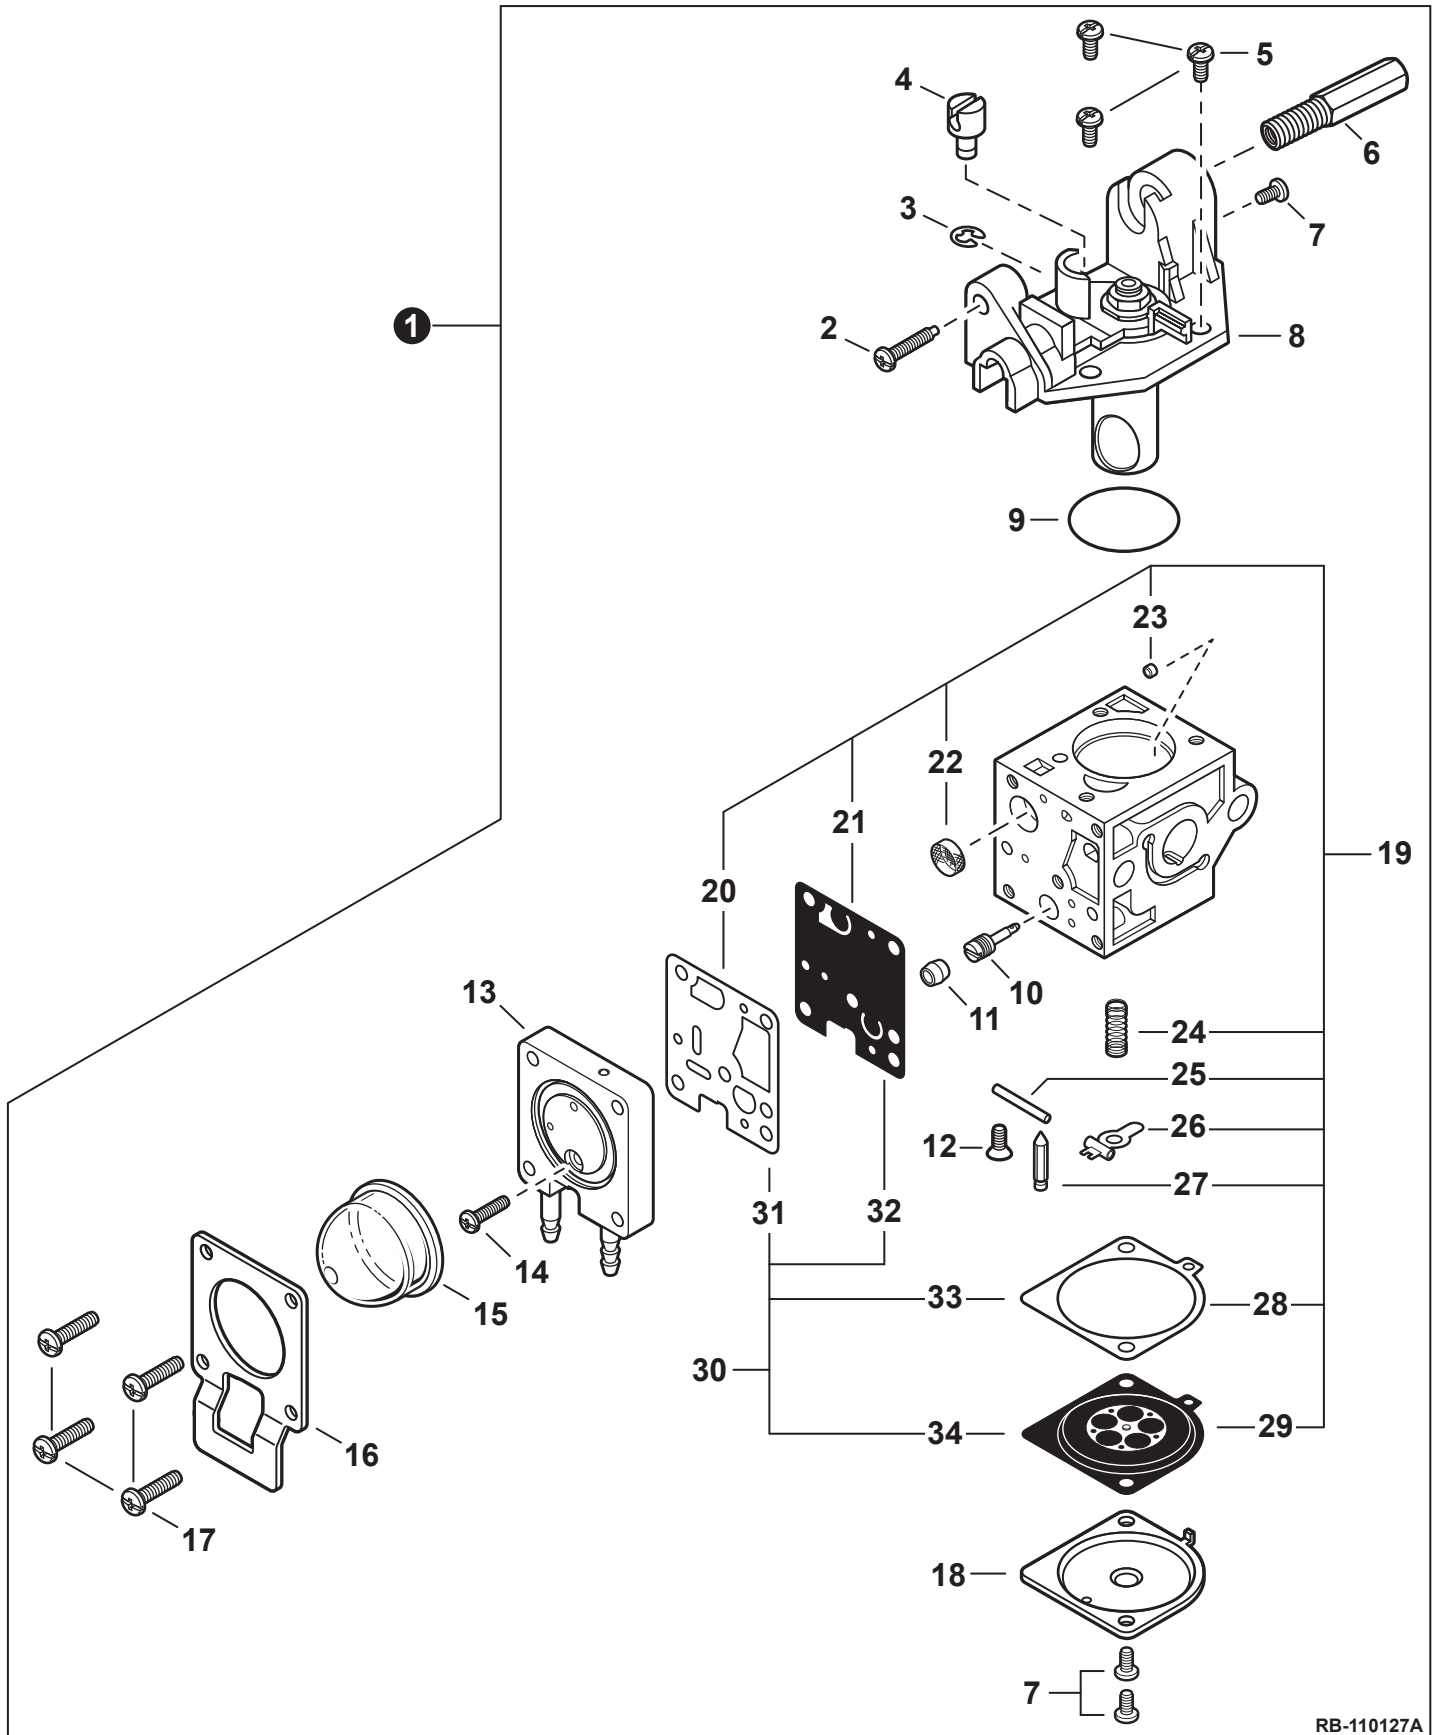

RB-110127A

NO.	PART NUMBER	QTY.	DESCRIPCIÓN	DESCRIPTION
1	A021005060	1	CARBURADOR RB-110127A	CARBURETOR RB-110127A
2	P005000100	1	+TORNILLO PARA AJUSTAR EL RALENTI	+SCREW, IDLE ADJUST
3	P005000190	1	+RETENEDOR TIPO "E"	+E-RING
4	P005002090	1	+CONECTOR GIRATORIO	+SWIVEL
5	12534413931	3	+TORNILLO	+SCREW
6	P005001330	1	+AJUSTADOR DE CABLE DEL ACELERADOR	+ADJUSTER, THROTTLE CABLE
7	12534452130	3	+TORNILLO	+SCREW
8	P005003510	1	+MONTAJE DE CUBIERTA DE ROTOR	+COVER ASSY, ROTOR
9	P005000280	1	+JUNTA TÓRICA	+O-RING
10	P005002450	1	+AGUJA DE REGULACION ALTA (H)	+NEEDLE, HIGH SPEED
11	P005001250	1	+PROTECTOR DE TORNILLO	+CAP, LIMITER
12	12533942030	1	+TORNILLO	+SCREW
13	P005002480	1	+MONTAJE DE CUERPO DE PURGA	+BODY ASSY, PURGE
14	P005000270	1	+TORNILLO	+SCREW
15	P005003110	1	+BULBO DE PURGA	+BULB, PURGE
16	P005000250	1	+RETENEDOR DE BULBO DE PURGA	+RETAINER, PURGE BULB
17	P005001900	4	+TORNILLO	+SCREW
18	12534252130	1	+TAPA DE DIAFRAGMA DE MEDICIÓN	+COVER, METERING DIAPHRAGM
19	P005003410	1	+JUEGO DE REPARACIÓN DE CARBURADOR	+REPAIR KIT, CARBURETOR
20	P005000520	1	++EMPAQUETADURA DE LA BOMBA	++GASKET, PUMP
21	P005000510	1	++DIAFRAGMA DE LA BOMBA	++DIAPHRAGM, PUMP
22	P005000010	1	++MALLA FILTRADORA	++SCREEN, FUEL INLET
23	P005001000	1	++GUÍA DE RODILLO	++GUIDE, ROLLER
24	P005002430	1	++RESORTE PALANCA DE MEDICIÓN	++SPRING, METERING LEVER
25	12533813930	1	++PASADOR DE PALANCA DE MEDICIÓN	++PIN, METERING LEVER
26	12532308260	1	++PALANCA DE MEDICIÓN	++LEVER, METERING
27	12533708260	1	++VÁLVULA REGULADORA	++VALVE, INLET NEEDLE
28	P005000200	1	++EMPAQUETADURA DIAFRAGMA DE MEDICIÓN	++GASKET, METERING DIAPHRAGM
29	P005002230	1	++DIAFRAGMA DE MEDICIÓN	++DIAPHRAGM, METERING
30	P005002270	1	+JUEGO DE EMPAQUETADURA / DIAFRAGMAS	+GASKET / DIAPHRAGM KIT
31	P005000520	1	++EMPAQUETADURA DE LA BOMBA	++GASKET, PUMP
32	P005000510	1	++DIAFRAGMA DE LA BOMBA	++DIAPHRAGM, PUMP
33	P005000200	1	++EMPAQUETADURA DIAFRAGMA DE MEDICIÓN	++GASKET, METERING DIAPHRAGM
34	P005002230	1	++DIAFRAGMA DE MEDICIÓN	++DIAPHRAGM, METERING