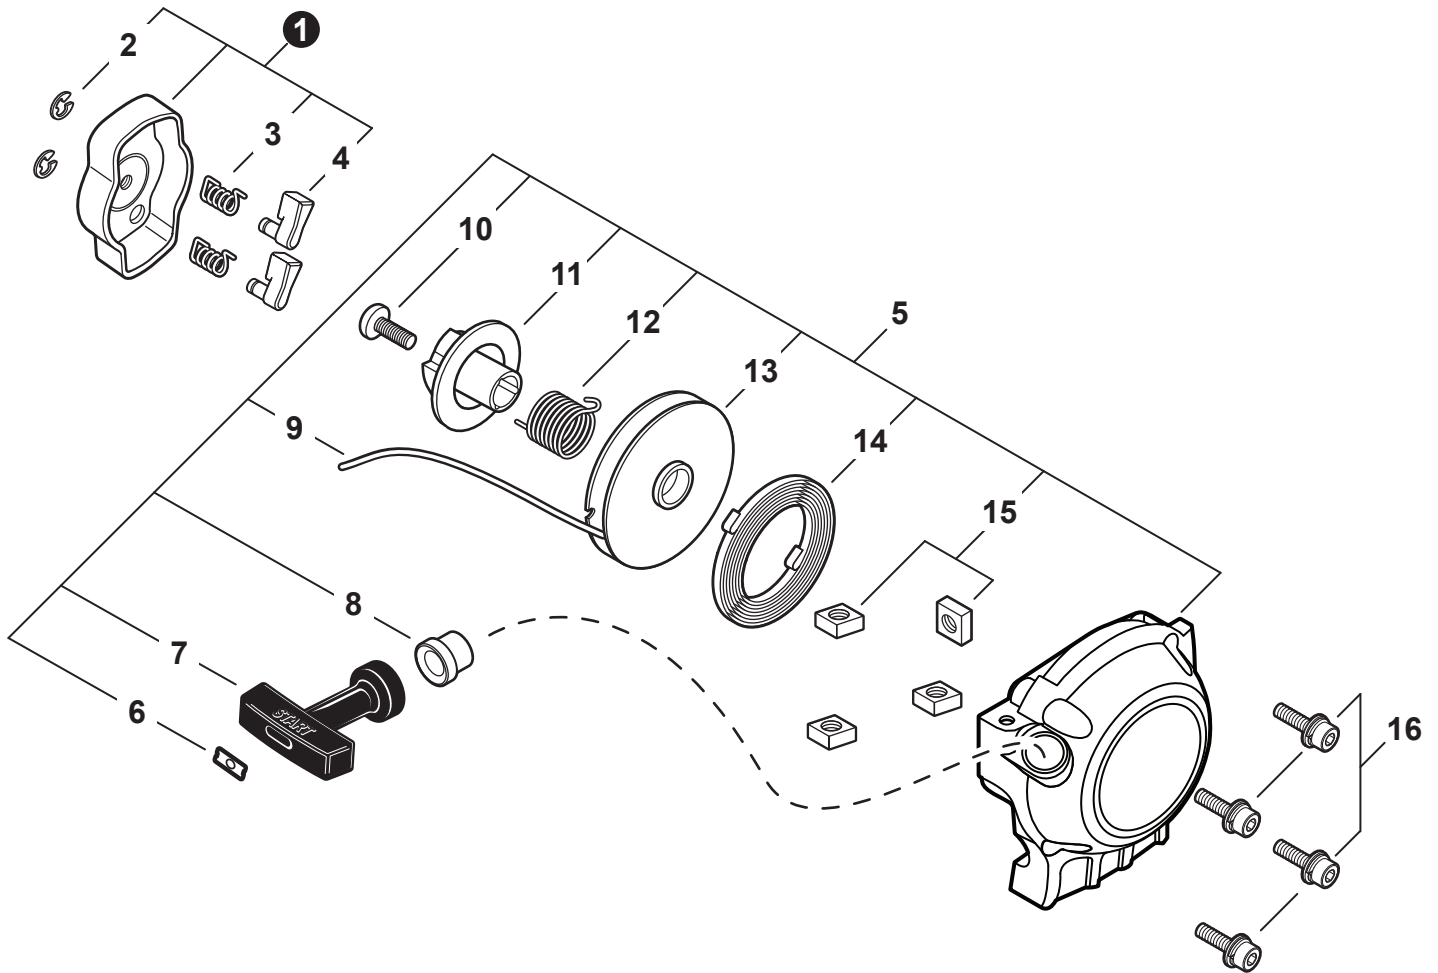

NO.	PART NUMBER	QTY.	DESCRIPCIÓN	DESCRIPTION
1	90025605016	1	TORNILLO ROSCADO 5x16	SCREW, TAPPING 5x16
2	A162000100	1	PROTECTOR	GUARD, TOP
3	A162000080	1	PROTECTOR DE BUJÍA	GUARD, TOP - SPARK PLUG
4	9114005012	1	PERNO 5x12	BOLT 5x12
5	A160000780	1	CUBIERTA DE MOTOR	COVER, ENGINE
6	90010605014	1	PERNO 5x14	BOLT 5x14
7	90010605008	2	PERNO 5x8	BOLT 5x8
8	A160000691	1	PROTECTOR DE CILINDRO	SHIELD, CYLINDER

NO.	PART NUMBER	QTY.	DESCRIPCIÓN	DESCRIPTION
1	V299000250	1	TORNILLO DE OREJETAS	THUMBSCREW
2	P021042071	1	MONTAJE DE CUBIERTA DEL FILTRO DE AIRE	COVER KIT, AIR FILTER
3	A227000001	1	+RETENEDOR, PRE-FILTRO	+RETAINER, PRE-FILTER
4	A226000371	1	PRÉ-FILTRO DE ESPUMA	PRE-FILTER, FOAM
5	A226000473	1	FILTRO DE AIRE - CAPA DOBLE	FILTER, AIR - DOUBLE LAYER
6	9157905070	2	TORNILLO 5x70	SCREW 5x70
7	A244000070	1	PLACA DE PREVENCIÓN	PLATE, PREVENT
8	P021013820	1	CAJA DEL FILTRO DE AIRE	CASE, AIR FILTER
9	V103000270	2	EMPAQUETADURA DE ADMISIÓN	GASKET, INTAKE
10	A209000710	1	PLACA AISLANTE	PLATE, INSULATOR
11	90016205025	2	PERNO 5x25	BOLT 5x25
12	A200000200	1	AISLADOR DE ADMISIÓN	INSULATOR, INTAKE
13	V103000210	1	PROTECTOR TÉRMICO DEL ADMISIÓN	HEAT SHIELD, INTAKE

NO.	PART NUMBER	QTY.	DESCRIPCIÓN	DESCRIPTION
1	V485002331	1	CABLE DE ENCENDIDO	LEAD - IGNITION
2	V202000130	2	PERNO 4	BOLT 4
3	A411000252	1	BOBINA DE ENCENDIDO	COIL, IGNITION
4	90060300004	2	ARANDELA 4 MM	WASHER 4 MM
5	V322000031	2	AISLADOR 4	INSULATOR 4
6	V135000030	1	OJAL	GROMMET
7	V475003380	1	TUBO AISLANTE	TUBE, INSULATOR
8	15611004920	1	OJAL	GROMMET
9	A426000010	1	TERMINAL DE BUJÍA	TERMINAL, SPARK PLUG
10	A427000013	1	TAPA DE BUJÍA	CAP, SPARK PLUG
11	15901019830	1	BUJÍA - BPM8Y	SPARK PLUG - BPM8Y
12	90051500008	1	TUERCA-BRIDA M8	NUT, FLANGE M8
13	A409001222	1	VOLANTE	FLYWHEEL
14	15663543130	1	CABLE DE TIERRA	LEAD - GROUND
15	A127000160	1	CUBIERTA ANTIPOLVO	COVER, DUST
16	90016205016	1	PERNO 5x16	BOLT 5x16