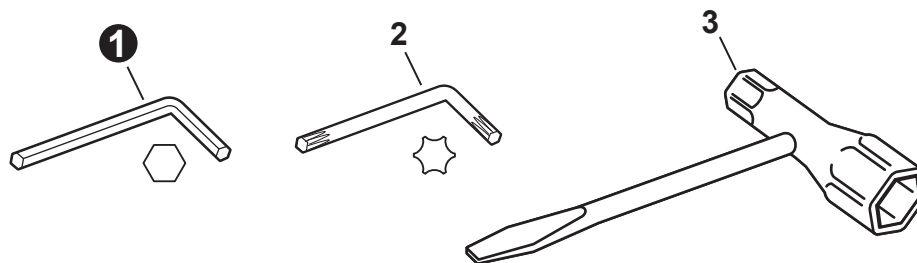

Herramientas
Tools

NO.	PART NUMBER	QTY.	DESCRIPCIÓN	DESCRIPTION
1	X605000060	1	LLAVE T27 80x30	WRENCH, T27 80x30
2	X605000100	1	LLAVE ALLEN 4 MM	WRENCH, ALLEN 4 MM
3	89541039132	1	LLAVE EN T 10x19 MM	T-WRENCH 10x19 MM