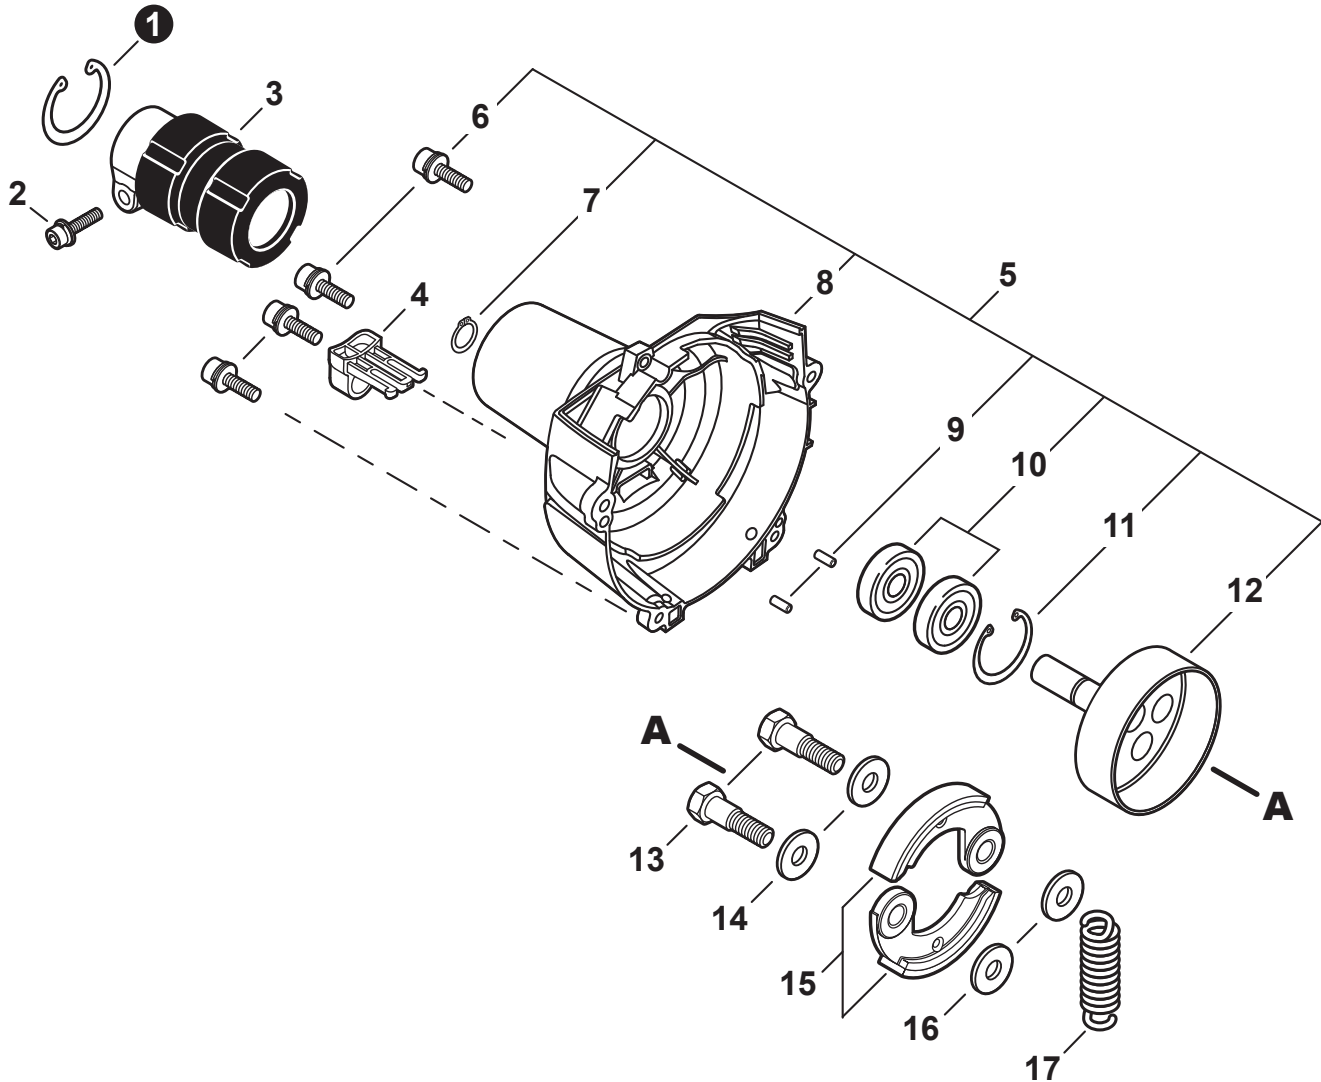

NO.	PART NUMBER	QTY.	DESCRIPCIÓN	DESCRIPTION
1	90070200042	1	ANILLO RETENEDOR 42	RING, SNAP 42
2	90016205028	1	PERNO 5x28	BOLT 5x28
3	A575000640	1	SUJETADOR DE TUBO PRINCIPAL	HOLDER, MAIN PIPE
4	V491000180	1	SUJETADOR	CLIP
5	P021048580	1	MONTAJE DE CUBIERTA DE VENTILADOR	COVER ASSY, FAN
6	V202000830	4	+PERNO 4x16	+BOLT 4x16
7	90070100012	1	+ANILLO RETENEDOR 12	+RING, SNAP 12
8	A172002570	1	+CUBIERTA DE VENTILADOR	+COVER, FAN
9	V622000020	2	+PASADOR DE POSICIONAMIENTO 4	+PIN, LOCATING 4
10	9406106001	2	+COJINETE DE BOLAS 6001	+BEARING, BALL 6001
11	90070200028	1	+ANILLO RETENEDOR 28	+RING, SNAP 28
12	A556001320	1	+TAMBOR DE EMBRAGUE	+DRUM, CLUTCH
13	17504656030	2	PERNO DE EMBRAGUE 8x7.9xM6	BOLT, CLUTCH 8x7.9xM6
14	17504956030	2	ARANDELA DE PRESION 8.5x16x0.5	WASHER, SPRING 8.5x16x0.5
15	A553000200	2	ZAPATA DE EMBRAGUE	SHOE, CLUTCH
16	17504805530	2	ARANDELA 6.2x19x1.0	WASHER 6.2x19x1.0
17	V451001390	1	RESORTE DEL EMBRAGUE	SPRING, CLUTCH