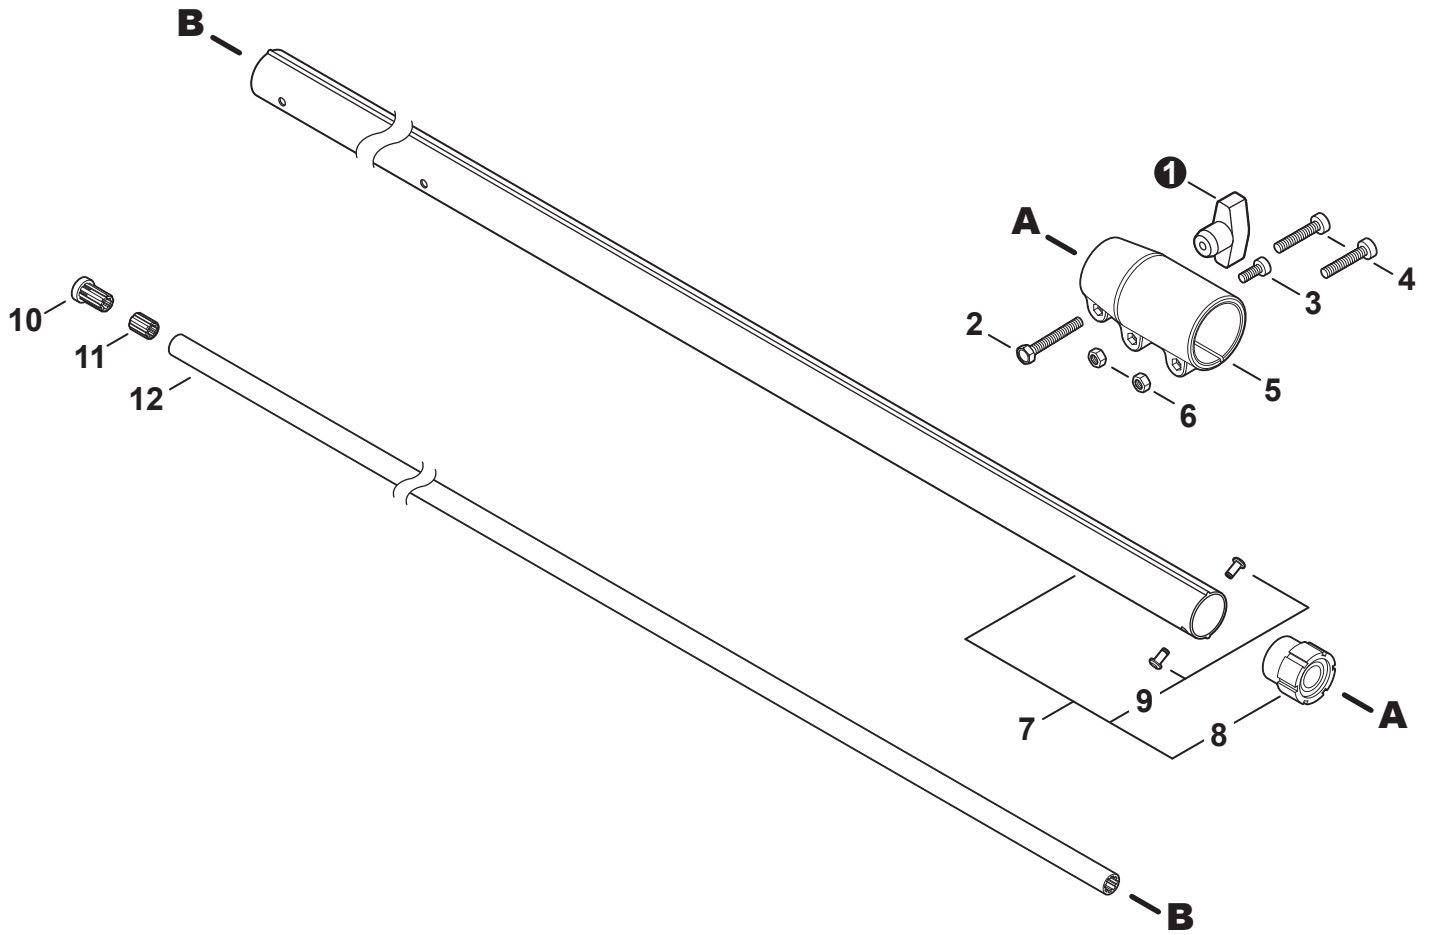

NO.	PART NUMBER	QTY.	DESCRIPCIÓN	DESCRIPTION
1	V299000660	1	TORNILLO DE OREJETAS	THUMBSCREW
2	90010006025	1	PERNO 6x25	BOLT 6x25
3	V805000140	1	PERNO TORX 5x12	BOLT, TORX 5x12
4	V805000160	2	PERNO TORX 5x20	BOLT, TORX 5x20
5	C510000280	1	ACOPLAMIENTO	COUPLING
6	90050000005	2	TUERCA M5	NUT M5
7	C050000760	1	MONTAJE DE TUBO PRINCIPAL - NEGRO	MAIN PIPE ASSY - BLACK
8	C503000080	1	+MONTAJE DE SOPORTE DE COJINETE	+HOLDER ASSY, BEARING
9	89001122360	2	++REMACHE	++RIVET
10	C509000080	1	CAVIDAD - EXTERIOR	SOCKET - OUTER
11	C509000090	1	CAVIDAD - INTERIOR	SOCKET - INNER
12	C504000360	1	EJE DE MANDO - SUPERIOR	DRIVESHAFT - UPPER