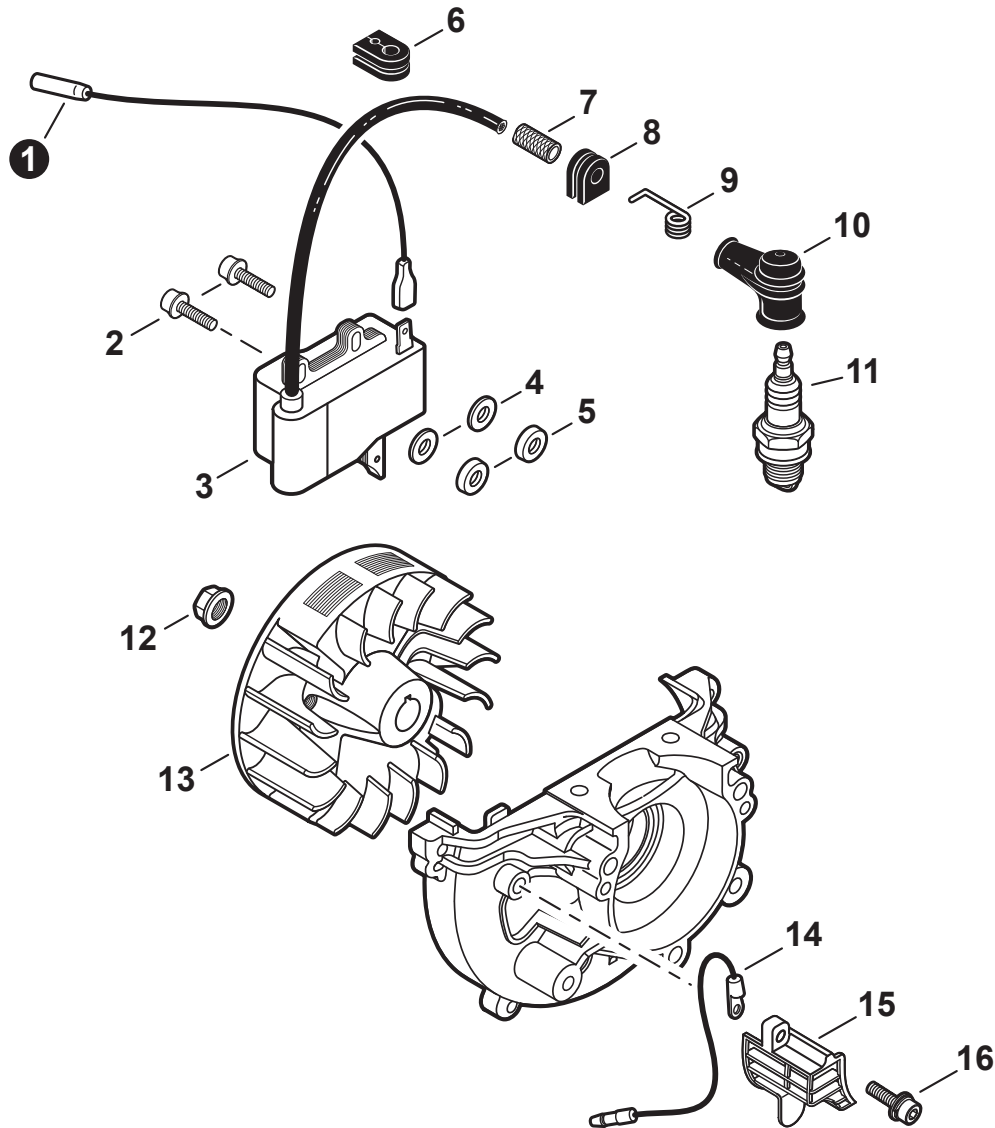

NO.	PART NUMBER	QTY.	DESCRIPCIÓN	DESCRIPTION
1	90025605016	1	TORNILLO ROSCADO 5x16	SCREW, TAPPING 5x16
2	A162000100	1	PROTECTOR	GUARD, TOP
3	A162000080	1	PROTECTOR DE BUJÍA	GUARD, TOP - SPARK PLUG
4	9114005012	1	PERNO 5x12	BOLT 5x12
5	A160000780	1	CUBIERTA DE MOTOR	COVER, ENGINE
6	90010605014	1	PERNO 5x14	BOLT 5x14
7	90010605008	2	PERNO 5x8	BOLT 5x8
8	A160000691	1	PROTECTOR DE CILINDRO	SHIELD, CYLINDER

NO.	PART NUMBER	QTY.	DESCRIPCIÓN	DESCRIPTION
1	V299000250	1	TORNILLO DE OREJETAS	THUMBSCREW
2	P021042071	1	MONTAJE DE CUBIERTA DEL FILTRO DE AIRE	COVER KIT, AIR FILTER
3	A227000001	1	+RETENEDOR, PRE-FILTRO	+RETAINER, PRE-FILTER
4	A226000371	1	PRÉ-FILTRO DE ESPUMA	PRE-FILTER, FOAM
5	A226000473	1	FILTRO DE AIRE - CAPA DOBLE	FILTER, AIR - DOUBLE LAYER
6	9157905070	2	TORNILLO 5x70	SCREW 5x70
7	A244000070	1	PLACA DE PREVENCIÓN	PLATE, PREVENT
8	P021013820	1	CAJA DEL FILTRO DE AIRE	CASE, AIR FILTER
9	V103000270	2	EMPAQUETADURA DE ADMISIÓN	GASKET, INTAKE
10	A209000710	1	PLACA AISLANTE	PLATE, INSULATOR
11	90016205025	2	PERNO 5x25	BOLT 5x25
12	A200000200	1	AISLADOR DE ADMISIÓN	INSULATOR, INTAKE
13	V103000210	1	PROTECTOR TÉRMICO DEL ADMISIÓN	HEAT SHIELD, INTAKE

NO.	PART NUMBER	QTY.	DESCRIPCIÓN	DESCRIPTION
1	V485002331	1	CABLE DE ENCENDIDO	LEAD - IGNITION
2	V202000130	2	PERNO 4	BOLT 4
3	A411000252	1	BOBINA DE ENCENDIDO	COIL, IGNITION
4	90060300004	2	ARANDELA 4 MM	WASHER 4 MM
5	V322000031	2	AISLADOR 4	INSULATOR 4
6	V135000030	1	OJAL	GROMMET
7	V475003380	1	TUBO AISLANTE	TUBE, INSULATOR
8	15611004920	1	OJAL	GROMMET
9	A426000010	1	TERMINAL DE BUJÍA	TERMINAL, SPARK PLUG
10	A427000013	1	TAPA DE BUJÍA	CAP, SPARK PLUG
11	15901019830	1	BUJÍA - BPM8Y	SPARK PLUG - BPM8Y
12	90051500008	1	TUERCA-BRIDA M8	NUT, FLANGE M8
13	A409001222	1	VOLANTE	FLYWHEEL
14	15663543130	1	CABLE DE TIERRA	LEAD - GROUND
15	A127000160	1	CUBIERTA ANTIPOLVO	COVER, DUST
16	90016205016	1	PERNO 5x16	BOLT 5x16