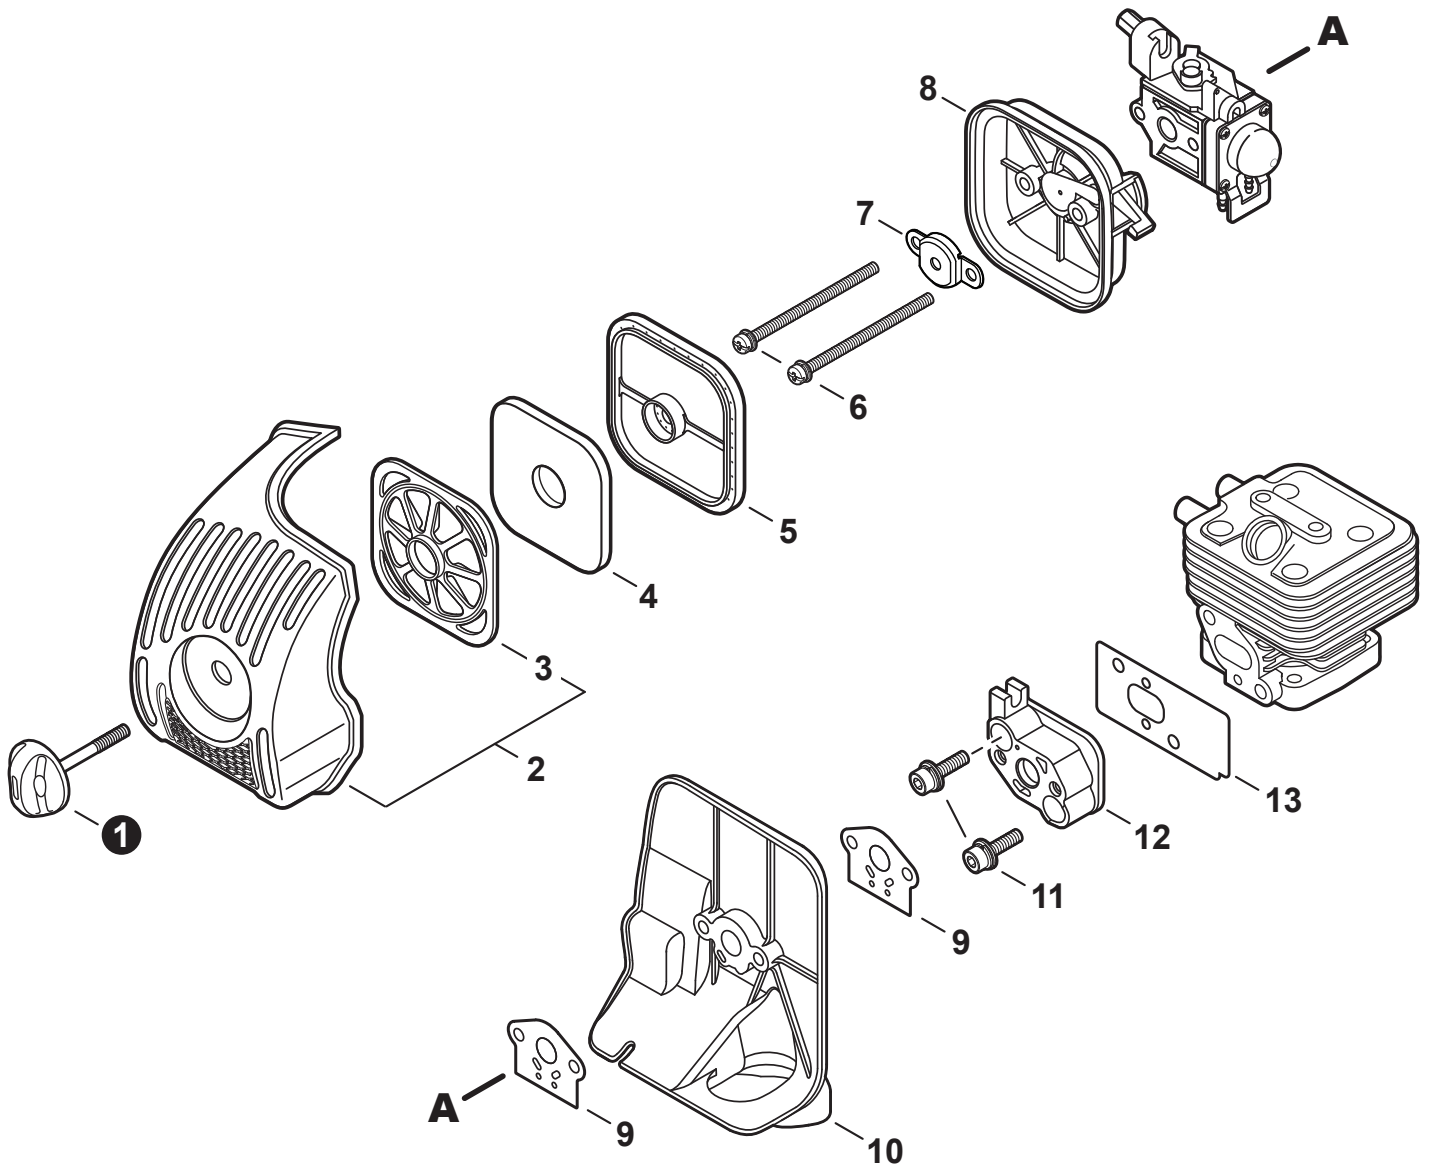

NO.	PART NUMBER	QTY.	DESCRIPCIÓN	DESCRIPTION
1	V299000250	1	TORNILLO DE OREJETAS	THUMBSCREW
2	P021042071	1	MONTAJE DE CUBIERTA DEL FILTRO DE AIRE	COVER KIT, AIR FILTER
3	A227000001	1	+RETENEDOR, PRE-FILTRO	+RETAINER, PRE-FILTER
4	A226000371	1	PRÉ-FILTRO DE ESPUMA	PRE-FILTER, FOAM
5	A226000473	1	FILTRO DE AIRE - CAPA DOBLE	FILTER, AIR - DOUBLE LAYER
6	9157905070	2	TORNILLO 5x70	SCREW 5x70
7	A244000070	1	PLACA DE PREVENCIÓN	PLATE, PREVENT
8	P021013820	1	CAJA DEL FILTRO DE AIRE	CASE, AIR FILTER
9	V103000270	2	EMPAQUETADURA DE ADMISIÓN	GASKET, INTAKE
10	A209000710	1	PLACA AISLANTE	PLATE, INSULATOR
11	90016205025	2	PERNO 5x25	BOLT 5x25
12	A200000200	1	AISLADOR DE ADMISIÓN	INSULATOR, INTAKE
13	V103000210	1	PROTECTOR TÉRMICO DEL ADMISIÓN	HEAT SHIELD, INTAKE