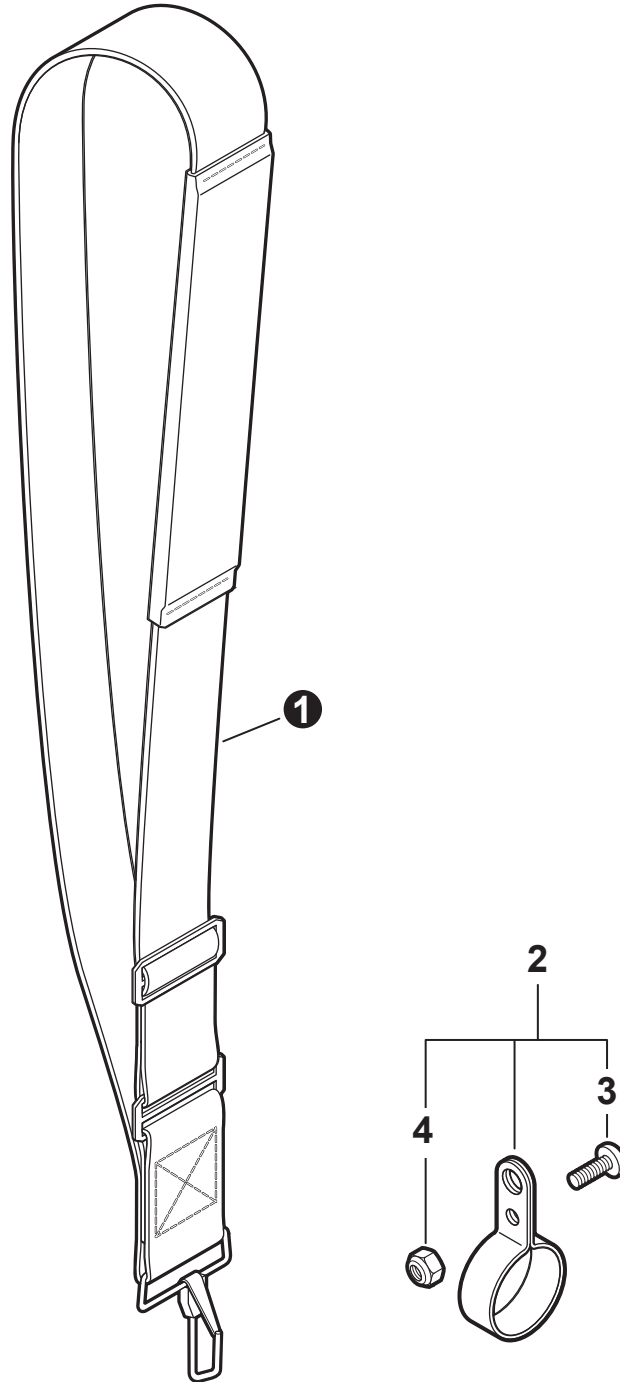

NO.	PART NUMBER	QTY.	DESCRIPCIÓN	DESCRIPTION
1	30100022060	1	MONTAJE DE CORREA DE HOMBRO	STRAP ASSY, SHOULDER
2	P021049240	1	JUEGO DE COLGADOR	HANGER KIT
3	V805000130	1	+PERNO TORX 5x10	+BOLT, TORX 5x10
4	V263000080	1	+TUERCA M5x8	+NUT, M5x8 NYLON INSERT