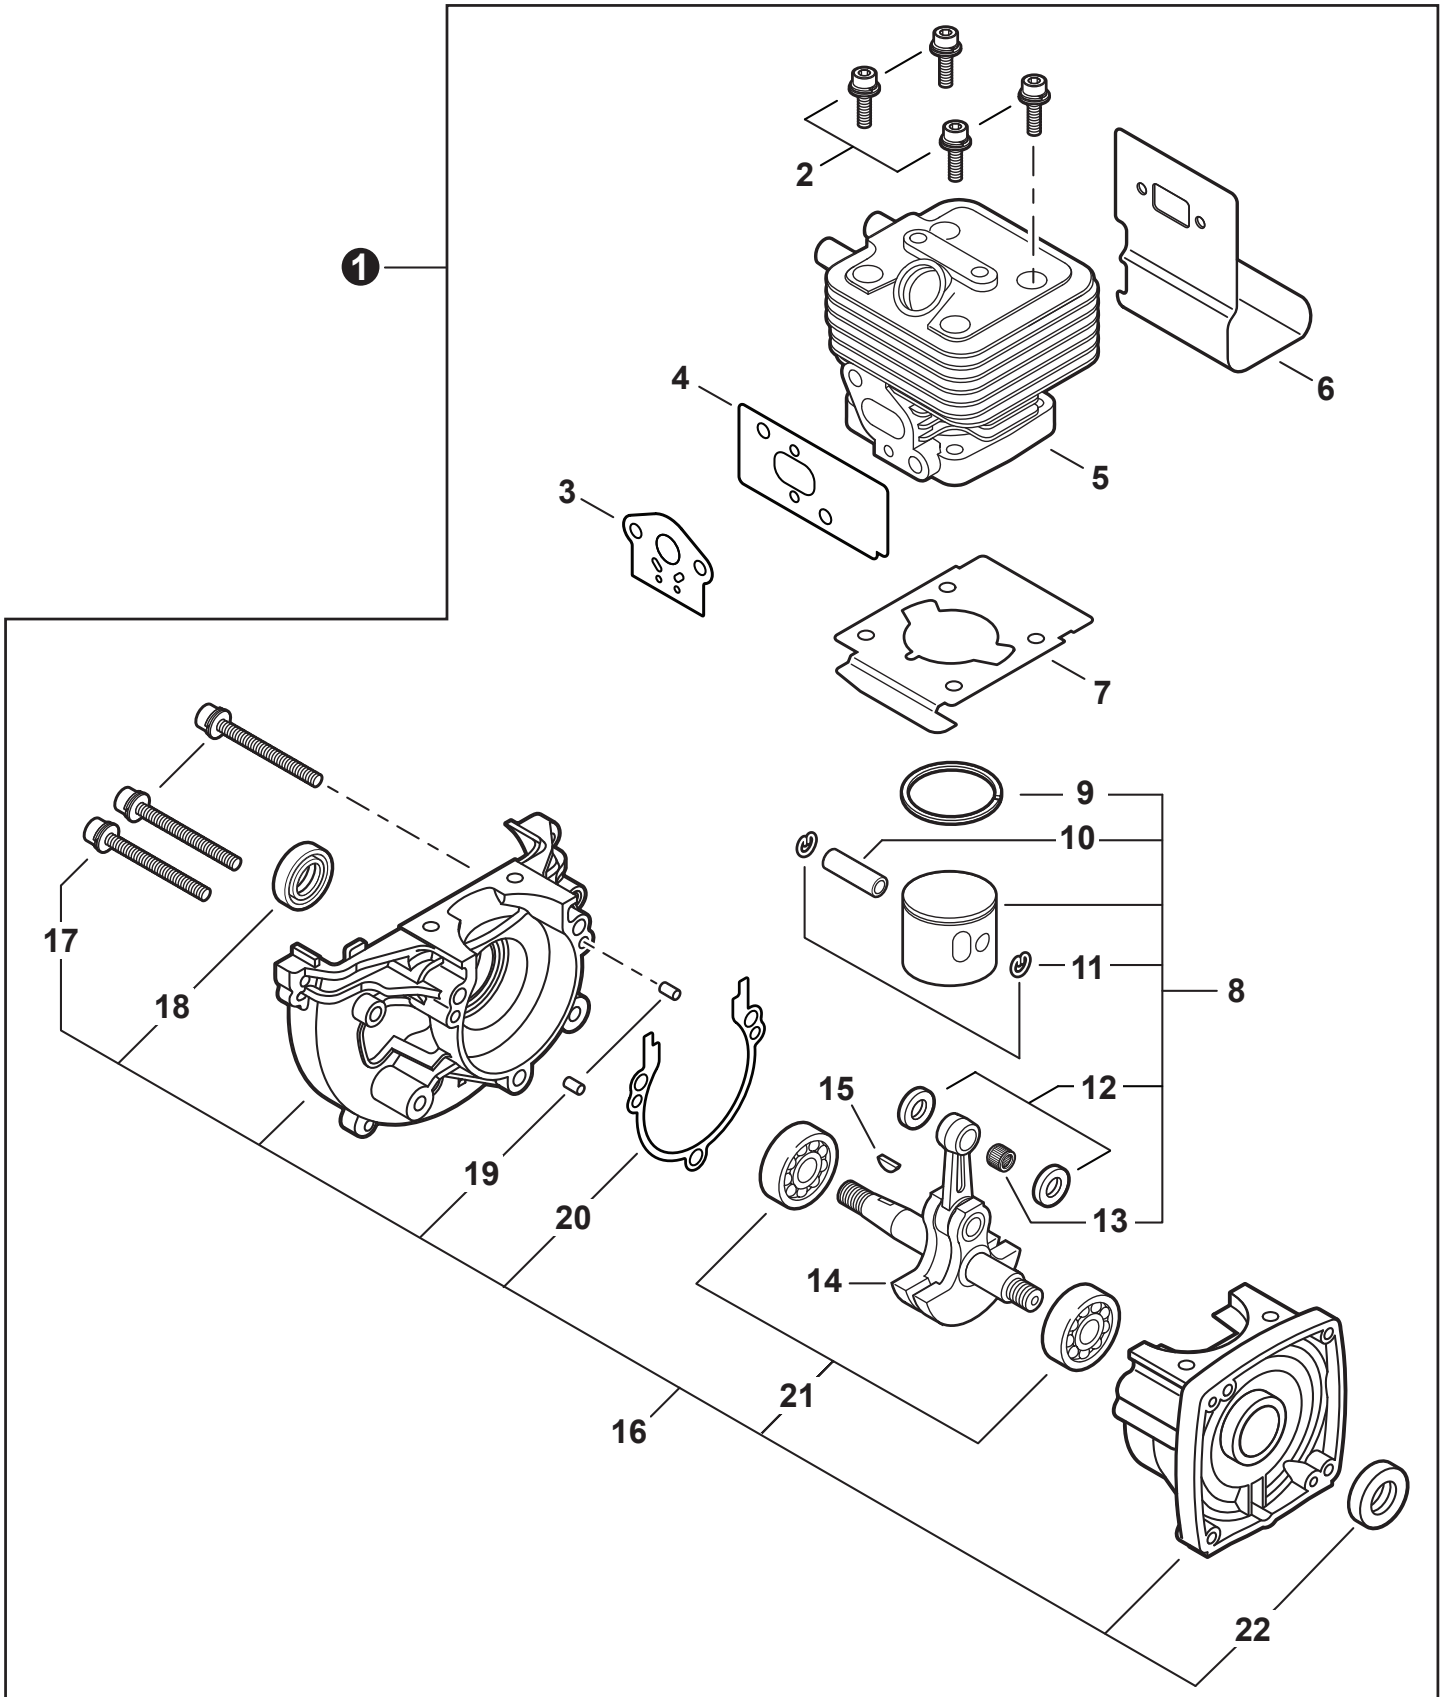

NO.	PART NUMBER	QTY.	DESCRIPCIÓN	DESCRIPTION
1	90025605016	1	TORNILLO ROSCADO 5x16	SCREW, TAPPING 5x16
2	A162000100	1	PROTECTOR	GUARD, TOP
3	A162000080	1	PROTECTOR DE BUJÍA	GUARD, TOP - SPARK PLUG
4	9114005012	1	PERNO 5x12	BOLT 5x12
5	A160000780	1	CUBIERTA DE MOTOR	COVER, ENGINE
6	90010605014	1	PERNO 5x14	BOLT 5x14
7	90010605008	2	PERNO 5x8	BOLT 5x8
8	A160000691	1	PROTECTOR DE CILINDRO	SHIELD, CYLINDER

NO.	PART NUMBER	QTY.	DESCRIPCIÓN	DESCRIPTION
1	V299000660	1	TORNILLO DE OREJETAS	THUMBSCREW
2	90010006025	1	PERNO 6x25	BOLT 6x25
3	V805000140	1	PERNO TORX 5x12	BOLT, TORX 5x12
4	V805000160	2	PERNO TORX 5x20	BOLT, TORX 5x20
5	C510000280	1	ACOPLAMIENTO	COUPLING
6	90050000005	2	TUERCA M5	NUT M5
7	<b>C050000760</b>	1	<b>MONTAJE DE TUBO PRINCIPAL - NEGRO</b>	<b>MAIN PIPE ASSY - BLACK</b>
8	<b>C503000080</b>	1	<b>+MONTAJE DE SOPORTE DE COJINETE</b>	<b>+HOLDER ASSY, BEARING</b>
9	89001122360	2	++REMACHE	++RIVET
10	C509000080	1	CAVIDAD - EXTERIOR	SOCKET - OUTER
11	C509000090	1	CAVIDAD - INTERIOR	SOCKET - INNER
12	C504000360	1	EJE DE MANDO - SUPERIOR	DRIVESHAFT - UPPER

NO.	PART NUMBER	QTY.	DESCRIPCIÓN	DESCRIPTION
1	V299000660	1	TORNILLO DE OREJETAS	THUMBSCREW
2	90010006025	1	PERNO 6x25	BOLT 6x25
3	V805000140	1	PERNO TORX 5x12	BOLT, TORX 5x12
4	V805000160	2	PERNO TORX 5x20	BOLT, TORX 5x20
5	C510000280	1	ACOPLAMIENTO	COUPLING
6	90050000005	2	TUERCA M5	NUT M5
7	<b>C050000760</b>	1	<b>MONTAJE DE TUBO PRINCIPAL - NEGRO</b>	<b>MAIN PIPE ASSY - BLACK</b>
8	<b>C503000080</b>	1	<b>+MONTAJE DE SOPORTE DE COJINETE</b>	<b>+HOLDER ASSY, BEARING</b>
9	89001122360	2	++REMACHE	++RIVET
10	C509000100	1	CAVIDAD	SOCKET
11	C504000360	1	EJE DE MANDO - SUPERIOR	DRIVESHAFT - UPPER