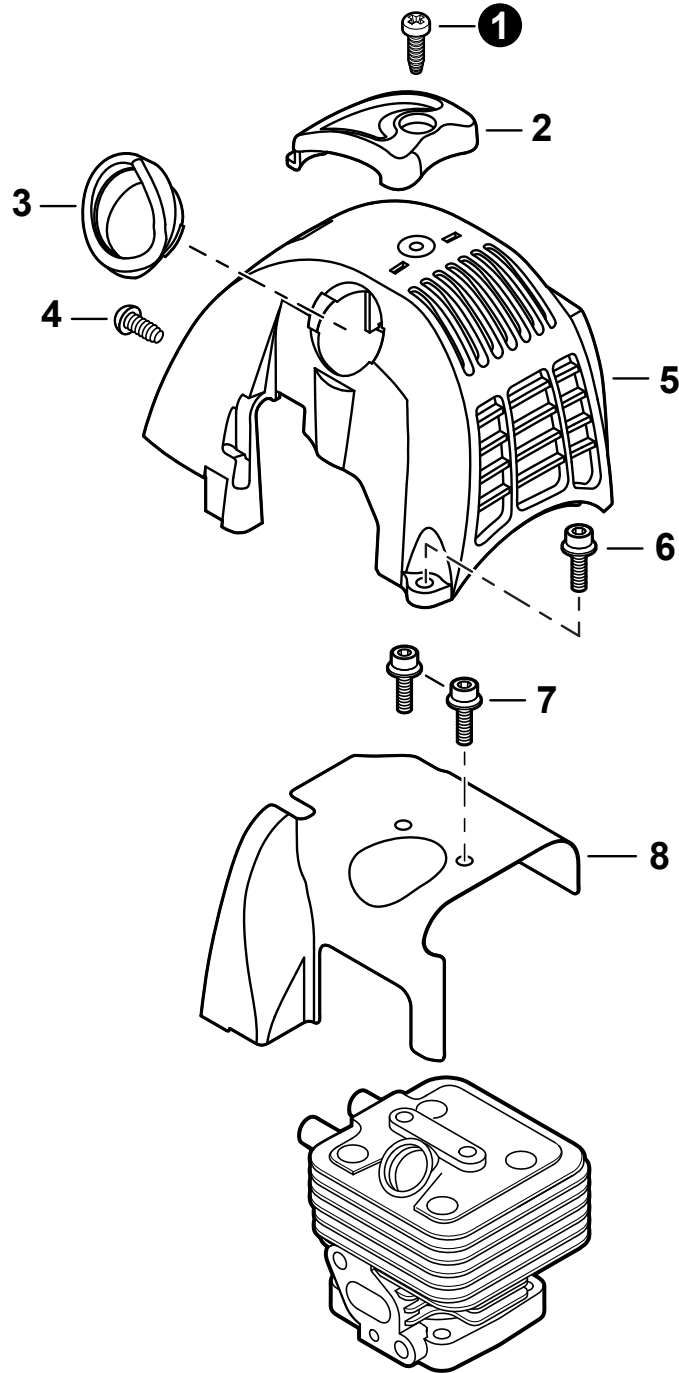

NO.	PART NUMBER	QTY.	DESCRIPCIÓN	DESCRIPTION
1	90025605016	1	TORNILLO ROSCADO 5x16	SCREW, TAPPING 5x16
2	A162000100	1	PROTECTOR	GUARD, TOP
3	A162000080	1	PROTECTOR DE BUJÍA	GUARD, TOP - SPARK PLUG
4	9114005012	1	PERNO 5x12	BOLT 5x12
5	A160000780	1	CUBIERTA DE MOTOR	COVER, ENGINE
6	90010605014	1	PERNO 5x14	BOLT 5x14
7	90010605008	2	PERNO 5x8	BOLT 5x8
8	A160000691	1	PROTECTOR DE CILINDRO	SHIELD, CYLINDER

NO.	PART NUMBER	QTY.	DESCRIPCIÓN	DESCRIPTION
1	A052000180	1	MONTAJE DE TRINQUETE	PAWL ASSY, STARTER
2	P022002100	2	+RETENEDOR TIPO "E" 4	+E-RING 4
3	17723412220	2	+RESORTE DE RETORNO	+SPRING, RETURN
4	P022006850	2	+TRINQUETE	+PAWL, STARTER
5	A051000941	1	MONTAJE DE ARRANCADOR AUTORRETRÁCTIL	STARTER ASSY, RECOIL
6	P022037670	1	+RETENEDOR DE CUERDA	+RETAINER, ROPE
7	17722827030	1	+AGARRE DEL ARRANCADOR	+GRIP, STARTER
8	17722742030	1	+GUÍA DE CUERDA	+GUIDE, ROPE
9	P022008260	1	+CUERDA DEL ARRANCADOR 3x700	+ROPE, STARTER 3x700
10	V253000310	1	+TORNILLO 5	+SCREW 5
11	P022028000	1	+PLACA DE LEVA	+PLATE, CAM
12	P022008270	1	+RESORTE DE TORSIÓN	+SPRING, TORSION
13	P022027980	1	+CARRETE DE CUERDA	+REEL, ROPE
14	P022019680	1	+RESORTE RECULAR	+SPRING, RECOIL
15	90056550005	4	+TUERCA - 5 - CUADR	+NUT - 5 - SQUARE
16	V202000830	4	PERNO 4x16	BOLT 4x16

NO.	PART NUMBER	QTY.	DESCRIPCIÓN	DESCRIPTION
1	V299000660	1	TORNILLO DE OREJETAS	THUMBSCREW
2	90010006025	1	PERNO 6x25	BOLT 6x25
3	V805000140	1	PERNO TORX 5x12	BOLT, TORX 5x12
4	V805000160	2	PERNO TORX 5x20	BOLT, TORX 5x20
5	C510000280	1	ACOPLAMIENTO	COUPLING
6	90050000005	2	TUERCA M5	NUT M5
7	<b>C050000760</b>	1	<b>MONTAJE DE TUBO PRINCIPAL - NEGRO</b>	<b>MAIN PIPE ASSY - BLACK</b>
8	<b>C503000080</b>	1	<b>+MONTAJE DE SOPORTE DE COJINETE</b>	<b>+HOLDER ASSY, BEARING</b>
9	89001122360	2	++REMACHE	++RIVET
10	C509000080	1	CAVIDAD - EXTERIOR	SOCKET - OUTER
11	C509000090	1	CAVIDAD - INTERIOR	SOCKET - INNER
12	C504000360	1	EJE DE MANDO - SUPERIOR	DRIVESHAFT - UPPER