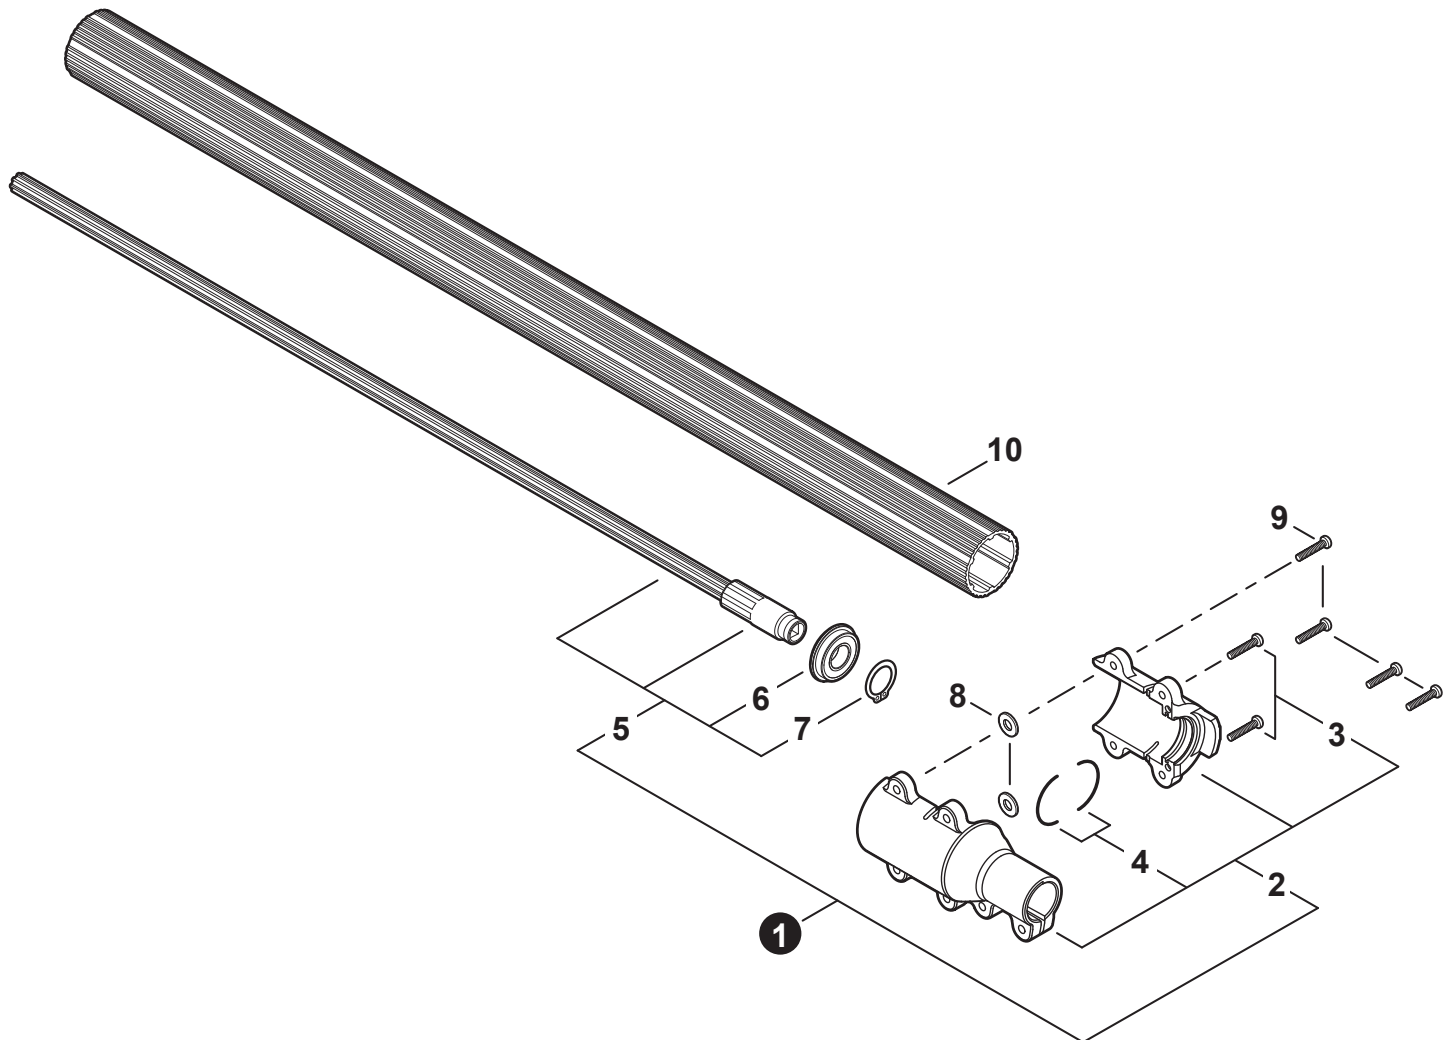

NO.	PART NUMBER	QTY.	DESCRIPCIÓN	DESCRIPTION
1	A052000180	1	MONTAJE DE TRINQUETE	PAWL ASSY, STARTER
2	P022002100	2	+RETENEDOR TIPO "E" 4	+E-RING 4
3	17723412220	2	+RESORTE DE RETORNO	+SPRING, RETURN
4	P022006850	2	+TRINQUETE	+PAWL, STARTER
5	A051000941	1	MONTAJE DE ARRANCADOR AUTORRETRÁCTIL	STARTER ASSY, RECOIL
6	P022037670	1	+RETENEDOR DE CUERDA	+RETAINER, ROPE
7	17722827030	1	+AGARRE DEL ARRANCADOR	+GRIP, STARTER
8	17722742030	1	+GUÍA DE CUERDA	+GUIDE, ROPE
9	P022008260	1	+CUERDA DEL ARRANCADOR 3x700	+ROPE, STARTER 3x700
10	V253000310	1	+TORNILLO 5	+SCREW 5
11	P022028000	1	+PLACA DE LEVA	+PLATE, CAM
12	P022008270	1	+RESORTE DE TORSIÓN	+SPRING, TORSION
13	P022027980	1	+CARRETE DE CUERDA	+REEL, ROPE
14	P022019680	1	+RESORTE RECULAR	+SPRING, RECOIL
15	90056550005	4	+TUERCA - 5 - CUADR	+NUT - 5 - SQUARE
16	V202000830	4	PERNO 4x16	BOLT 4x16

NO.	PART NUMBER	QTY.	DESCRIPCIÓN	DESCRIPTION
1	C041000012	1	CUERPO DE MANGO - IZQUIERDO	BODY, HANDLE - LEFT
2	V452000330	1	RESORTE DE TORSIÓN	SPRING, TORSION
3	C450000260	1	GATILLO DEL ACELERADOR	TRIGGER, THROTTLE
4	V452000340	1	RESORTE DE TORSIÓN	SPRING, TORSION
5	C460000100	1	SEGURO DEL ACELERADOR	LOCKOUT, THROTTLE
6	V495003020	2	ABRAZADERA	CLAMP
7	V805000150	2	PERNO TORX 5x16	BOLT, TORX 5x16
8	C041000002	1	CUERPO DE MANGO - DERECHO	BODY, HANDLE - RIGHT
9	V805000000	7	PERNO TORX 5x16	BOLT, TORX 5x16
10	P021017020	1	MONTAJE DE CABLE PARA CONTROL	CABLE ASSY, CONTROL
11	9154503010	1	+TORNILLO 3x10	+SCREW 3x10
12	A444000020	1	+BOTÓN DE INTERRUPTOR - NARANJA	+KNOB, SWITCH - ORANGE
13	C050002820	1	TUBO PRINCIPAL	PIPE, MAIN
14	V583000110	2	+ARANDELA	+WASHER
15	C507000160	1	+FORRO	+LINER
16	V475004000	1	TUBO FLEXIBLE	TUBE, FLEXIBLE
17	C506000100	1	EJE DE MANDO - FLEXIBLE	DRIVESHAFT - FLEXIBLE