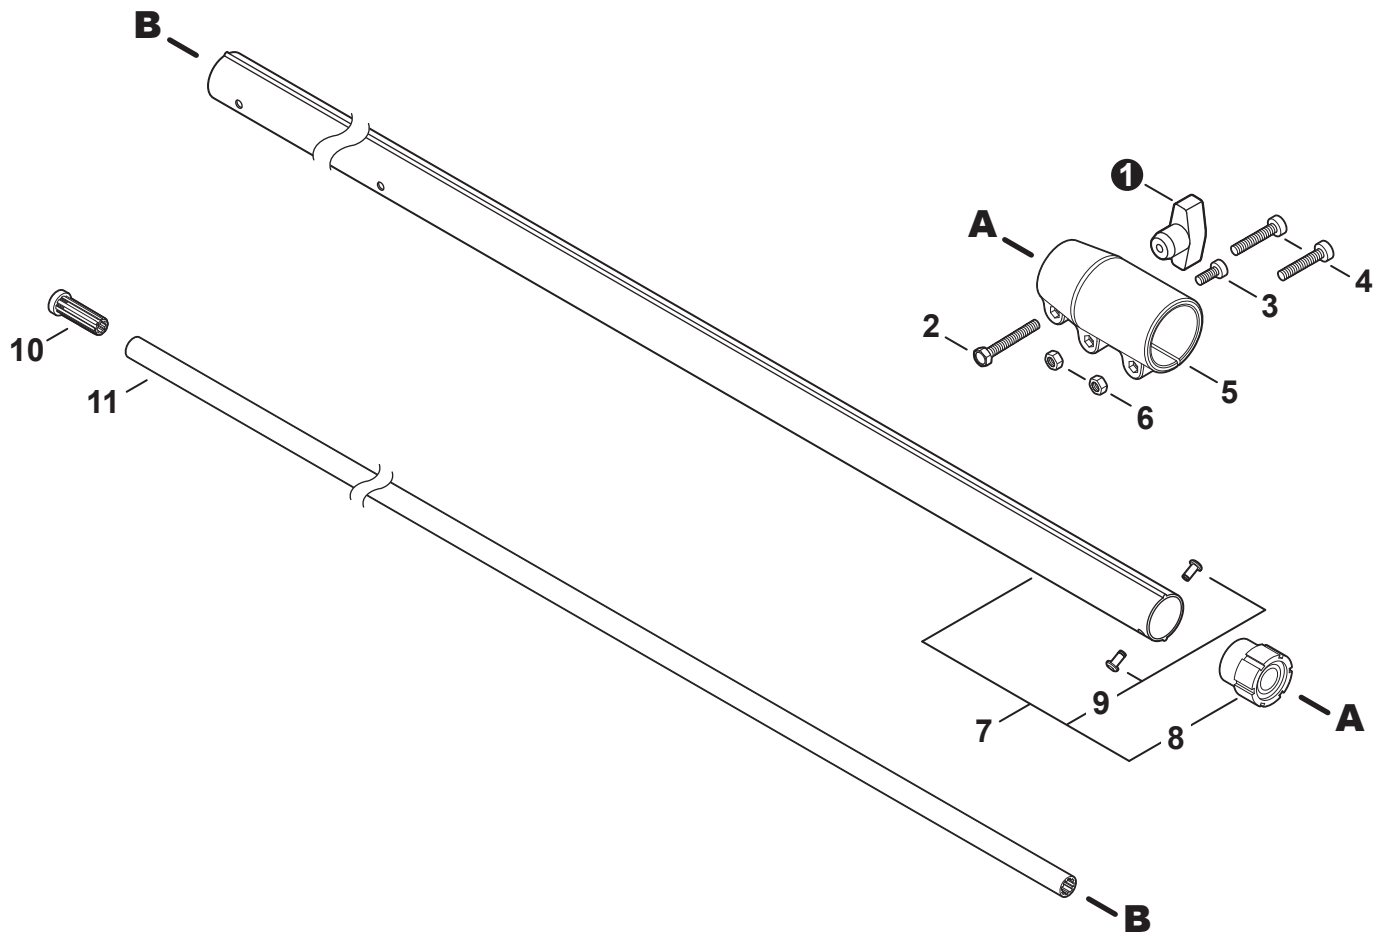

NO.	PART NUMBER	QTY.	DESCRIPCIÓN	DESCRIPTION
1	C041000012	1	CUERPO DE MANGO - IZQUIERDO	BODY, HANDLE - LEFT
2	V452000330	1	RESORTE DE TORSIÓN	SPRING, TORSION
3	C450000260	1	GATILLO DEL ACELERADOR	TRIGGER, THROTTLE
4	V452000340	1	RESORTE DE TORSIÓN	SPRING, TORSION
5	C460000100	1	SEGURO DEL ACELERADOR	LOCKOUT, THROTTLE
6	V495003020	2	ABRAZADERA	CLAMP
7	V805000150	2	PERNO TORX 5x16	BOLT, TORX 5x16
8	C041000002	1	CUERPO DE MANGO - DERECHO	BODY, HANDLE - RIGHT
9	V805000000	7	PERNO TORX 5x16	BOLT, TORX 5x16
10	P021017020	1	MONTAJE DE CABLE PARA CONTROL	CABLE ASSY, CONTROL
11	9154503010	1	+TORNILLO 3x10	+SCREW 3x10
12	A444000020	1	+BOTÓN DE INTERRUPTOR - NARANJA	+KNOB, SWITCH - ORANGE
13	C050002820	1	TUBO PRINCIPAL	PIPE, MAIN
14	V583000110	2	+ARANDELA	+WASHER
15	C507000160	1	+FORRO	+LINER
16	V475004000	1	TUBO FLEXIBLE	TUBE, FLEXIBLE
17	C506000100	1	EJE DE MANDO - FLEXIBLE	DRIVESHAFT - FLEXIBLE

NO.	PART NUMBER	QTY.	DESCRIPCIÓN	DESCRIPTION
1	V299000660	1	TORNILLO DE OREJETAS	THUMBSCREW
2	90010006025	1	PERNO 6x25	BOLT 6x25
3	V805000140	1	PERNO TORX 5x12	BOLT, TORX 5x12
4	V805000160	2	PERNO TORX 5x20	BOLT, TORX 5x20
5	C510000280	1	ACOPLAMIENTO	COUPLING
6	90050000005	2	TUERCA M5	NUT M5
7	<b>C050000760</b>	1	<b>MONTAJE DE TUBO PRINCIPAL - NEGRO</b>	<b>MAIN PIPE ASSY - BLACK</b>
8	<b>C503000080</b>	1	<b>+MONTAJE DE SOPORTE DE COJINETE</b>	<b>+HOLDER ASSY, BEARING</b>
9	89001122360	2	++REMACHE	++RIVET
10	C509000080	1	CAVIDAD - EXTERIOR	SOCKET - OUTER
11	C509000090	1	CAVIDAD - INTERIOR	SOCKET - INNER
12	C504000360	1	EJE DE MANDO - SUPERIOR	DRIVESHAFT - UPPER