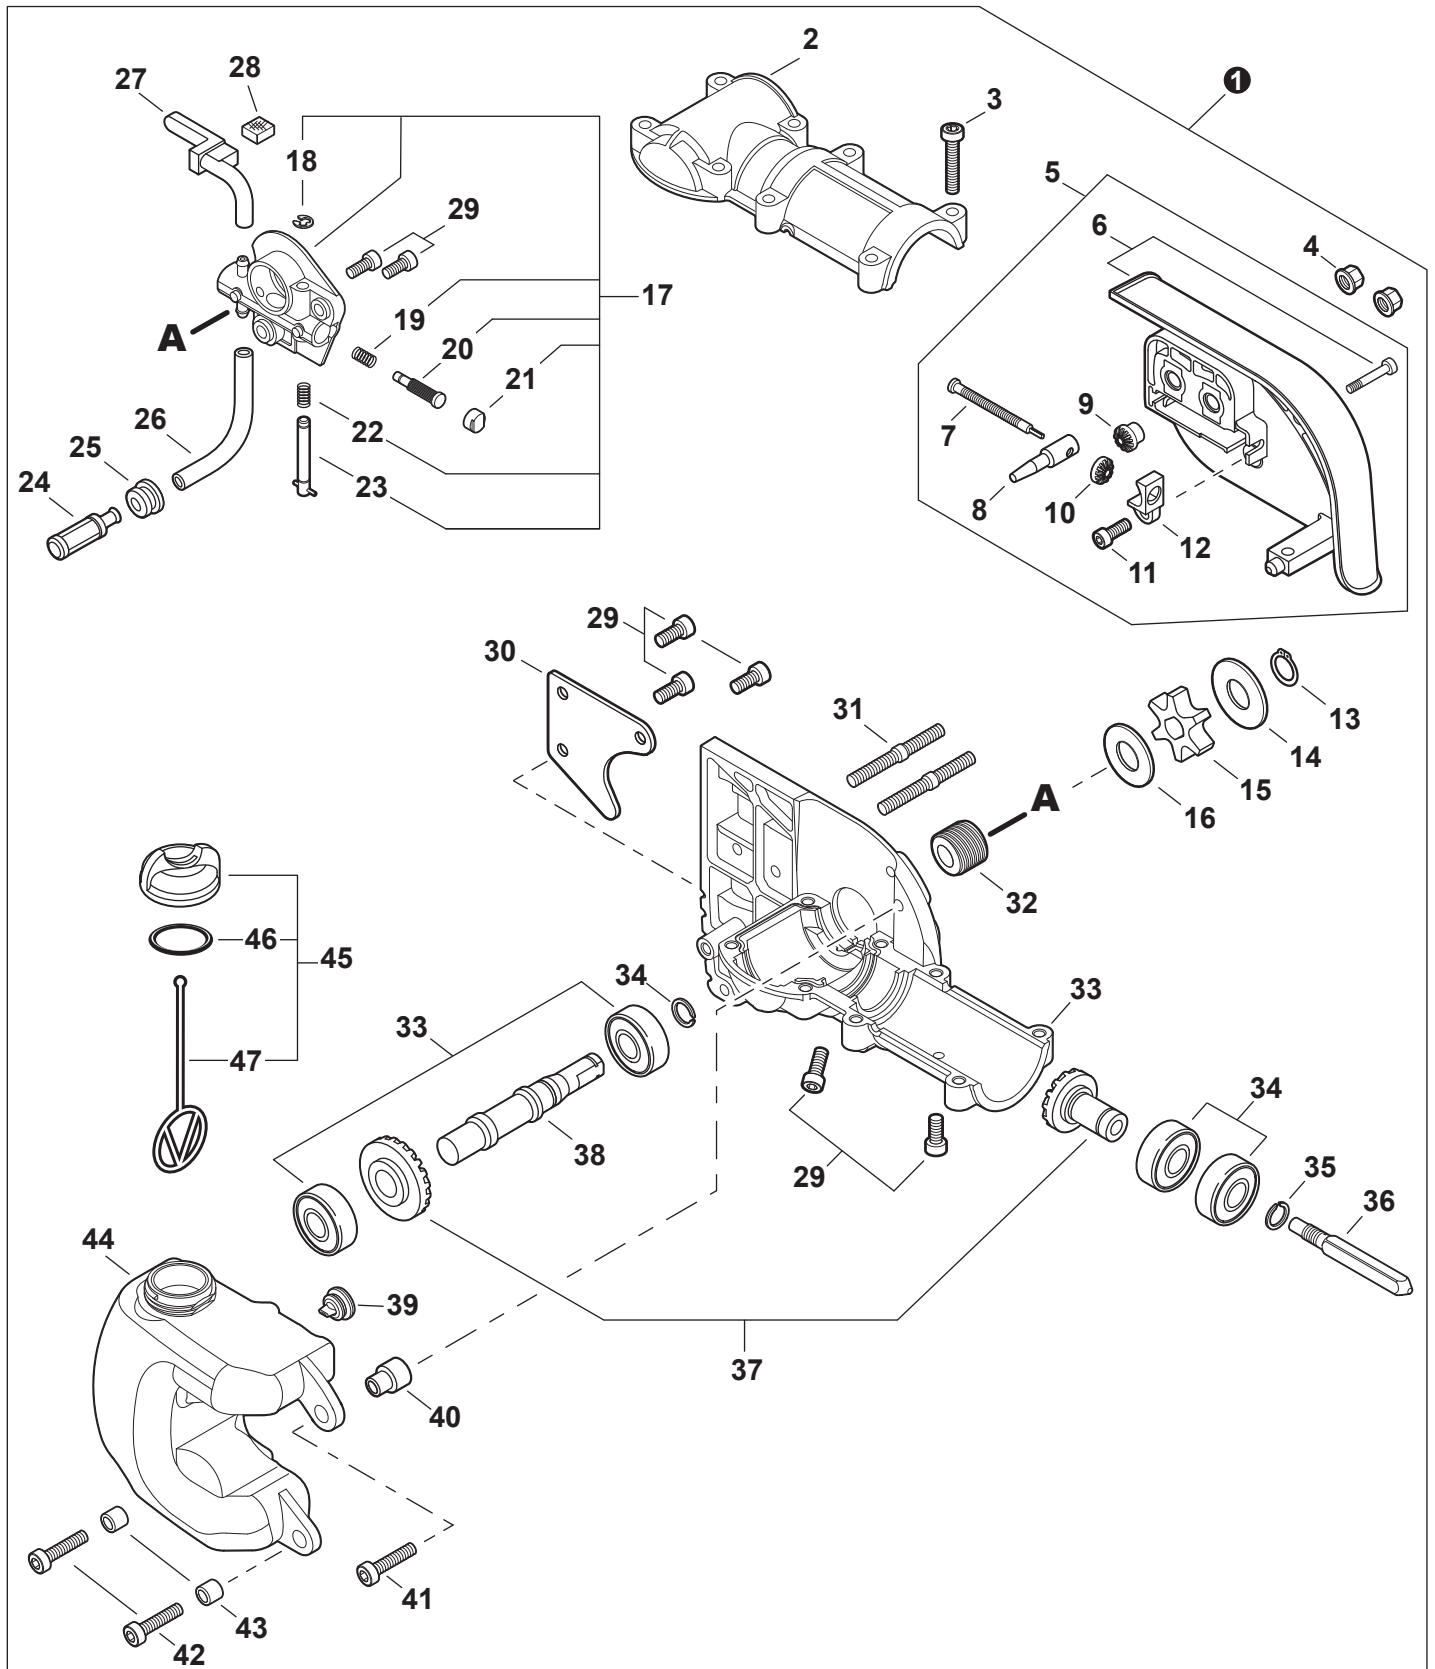

NO.	PART NUMBER	QTY.	DESCRIPCIÓN	DESCRIPTION
1	P021017323	1	JUEGO DE ACOPLAMIENTO/EJE DE MANDO	COUPLING/DRIVESHAFT KIT
2	P021044691	1	+MONTAJE DE ACOPLAMIENTO INFERIOR	+COUPLING ASSY, LOWER
3	V805000160	2	++PERNO TORX 5x20	++BOLT, TORX 5x20
4	V420001810	2	++AMORTIGUADOR	++CUSHION
5	C504000372	1	+MONTAJE DE EJE DE MANDO INFERIOR	+DRIVESHAFT ASSY, LOWER
6	9405736002	1	++COJINETE DE BOLAS 15x32x9	++BEARING, BALL 15x32x9
7	10022922460	1	++ANILLO DE RETENCIÓN	++RING, RETAINING
8	V303000071	2	ARANDELA 5	WASHER 5
9	V805000160	4	PERNO TORX 5x20	BOLT, TORX 5x20
10	C500000271	1	TUBO PRINCIPAL - NARANJA	PIPE, MAIN - ORANGE

NO.	PART NUMBER	QTY.	DESCRIPCIÓN	DESCRIPTION
1	V299000660	1	TORNILLO DE OREJETAS	THUMBSCREW
2	90010006025	1	PERNO 6x25	BOLT 6x25
3	V805000140	1	PERNO TORX 5x12	BOLT, TORX 5x12
4	V805000160	2	PERNO TORX 5x20	BOLT, TORX 5x20
5	C510000280	1	ACOPLAMIENTO	COUPLING
6	90050000005	2	TUERCA M5	NUT M5
7	<b>C050000760</b>	1	<b>MONTAJE DE TUBO PRINCIPAL - NEGRO</b>	<b>MAIN PIPE ASSY - BLACK</b>
8	<b>C503000080</b>	1	<b>+MONTAJE DE SOPORTE DE COJINETE</b>	<b>+HOLDER ASSY, BEARING</b>
9	89001122360	2	++REMACHE	++RIVET
10	C509000080	1	CAVIDAD - EXTERIOR	SOCKET - OUTER
11	C509000090	1	CAVIDAD - INTERIOR	SOCKET - INNER
12	C504000360	1	EJE DE MANDO - SUPERIOR	DRIVESHAFT - UPPER

NO.	PART NUMBER	QTY.	DESCRIPCIÓN	DESCRIPTION
1	V299000660	1	TORNILLO DE OREJETAS	THUMBSCREW
2	90010006025	1	PERNO 6x25	BOLT 6x25
3	V805000140	1	PERNO TORX 5x12	BOLT, TORX 5x12
4	V805000160	2	PERNO TORX 5x20	BOLT, TORX 5x20
5	C510000280	1	ACOPLAMIENTO	COUPLING
6	90050000005	2	TUERCA M5	NUT M5
7	<b>C050000760</b>	1	<b>MONTAJE DE TUBO PRINCIPAL - NEGRO</b>	<b>MAIN PIPE ASSY - BLACK</b>
8	<b>C503000080</b>	1	<b>+MONTAJE DE SOPORTE DE COJINETE</b>	<b>+HOLDER ASSY, BEARING</b>
9	89001122360	2	++REMACHE	++RIVET
10	C509000100	1	CAVIDAD	SOCKET
11	C504000360	1	EJE DE MANDO - SUPERIOR	DRIVESHAFT - UPPER