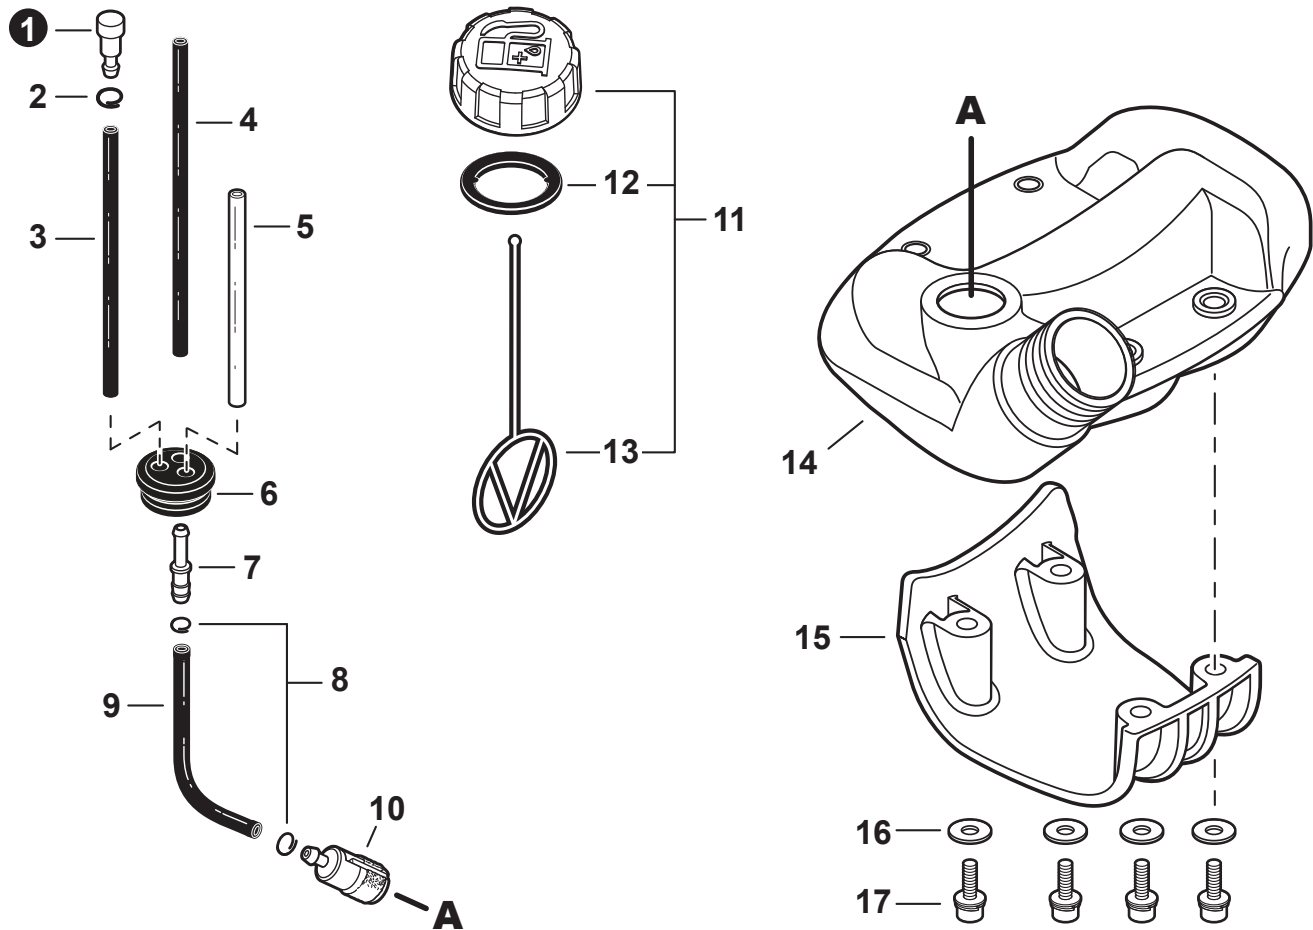

NO.	PART NUMBER	QTY.	DESCRIPCIÓN	DESCRIPTION
1	A356000031	1	VÁLVULA DE RESPIRADERO	VENT ASSY
2	V490001230	1	SUJETADOR 6.5 MM	CLIP 6.5 MM
3	V471001181	1	TUBO DE COMBUSTIBLE 3x6x35 NEGRO	PIPE, FUEL 3x6x35 BLACK
4	V471005600	1	TUBO DE COMBUSTIBLE 3x5.5x67 NEGRO	PIPE, FUEL 3x5.5x67 BLACK
5	13201040830	1	TUBO DE COMBUSTIBLE 3x6x75 TRANSPARENTE	PIPE, FUEL 3x6x75 CLEAR
6	13211555931	1	OJAL DE COMBUSTIBLE	GROMMET, FUEL
7	V186000520	1	CONECTOR DE TUBO 5x3.5	CONNECTOR, PIPE 5x3.5
8	V490001240	2	SUJETADOR 6	CLIP 6
9	V471003651	1	TUBO DE COMBUSTIBLE 3x5x125 NEGRO	PIPE, FUEL - 3x5x125 - BLACK
10	A369000440	1	FILTRO DE COMBUSTIBLE	FILTER, FUEL
11	P021053030	1	MONTAJE DE TAPA DE COMBUSTIBLE	CAP ASSY, FUEL
12	V107000210	1	+EMPAQUETADURA DE TAPA DE COMBUSTIBLE	+GASKET, FUEL CAP
13	A365000060	1	+CONECTOR DE TAPA L= 123	+CONNECTOR, CAP L= 123
14	P021054050	1	TANQUE DE COMBUSTIBLE	TANK, FUEL
15	A175000030	1	PROTECTOR, TANQUE DE COMBUSTIBLE	GUARD, FUEL TANK
16	90060300005	4	ARANDELA 5.5x12x0.8	WASHER 5.5x12x0.8
17	90016205025	4	PERNO 5x25	BOLT 5x25