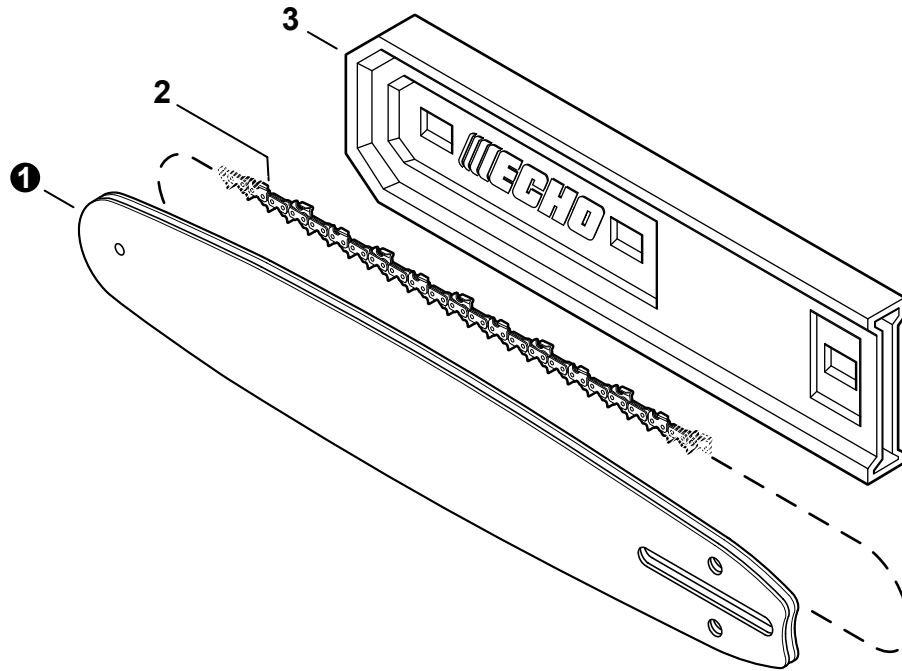

NO.	PART NUMBER	QTY.	DESCRIPCIÓN	DESCRIPTION
1	12A4CD3744C	1	BARRA DE GUÍA 30 CM 0.043" GA	GUIDE BAR, 12" 0.043" GA
1	12A0CD3744C	1	BARRA DE GUÍA 30 CM 0.050" GA	GUIDE BAR, 12" 0.050" GA
2	90PX44CQ	1	CADENA DE SIERRA 30 CM 0.043" GA	SAW CHAIN 12" 0.043" GA
2	91VXL44CQ	1	CADENA DE SIERRA 30 CM 0.050" GA	SAW CHAIN 12" 0.050" GA
3	X490001040	1	FUNDA 30 CM	SCABBARD 12"