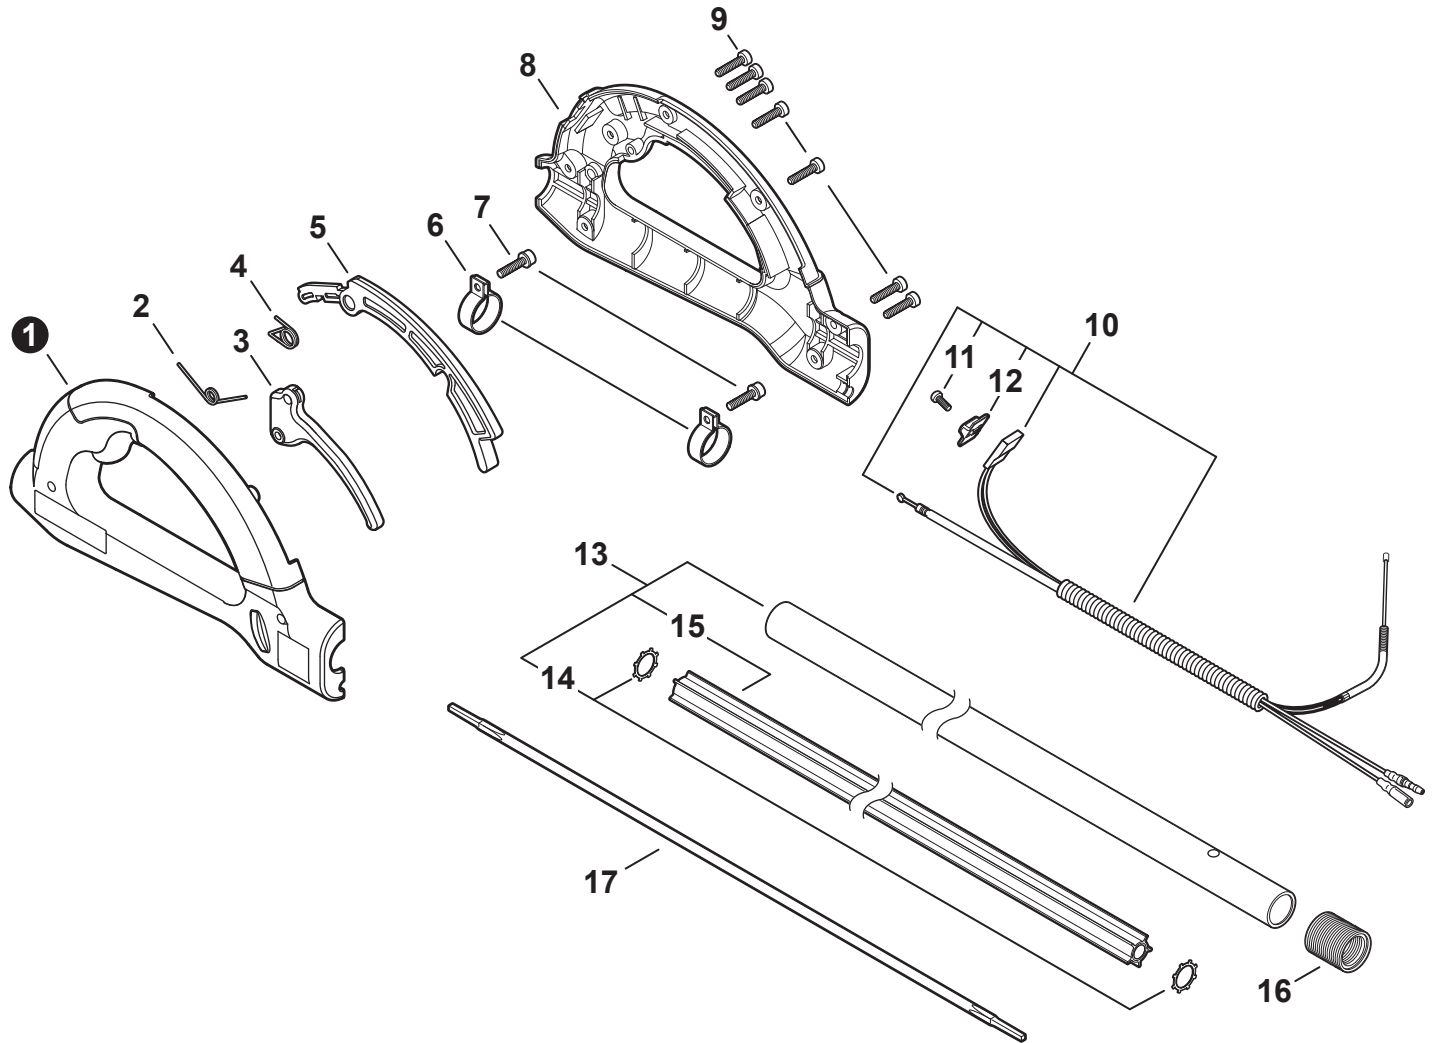

NO.	PART NUMBER	QTY.	DESCRIPCIÓN	DESCRIPTION
1	C041000012	1	CUERPO DE MANGO - IZQUIERDO	BODY, HANDLE - LEFT
2	V452000330	1	RESORTE DE TORSIÓN	SPRING, TORSION
3	C450000260	1	GATILLO DEL ACELERADOR	TRIGGER, THROTTLE
4	V452000340	1	RESORTE DE TORSIÓN	SPRING, TORSION
5	C460000100	1	SEGURO DEL ACELERADOR	LOCKOUT, THROTTLE
6	V495003020	2	ABRAZADERA	CLAMP
7	V805000150	2	PERNO TORX 5x16	BOLT, TORX 5x16
8	C041000002	1	CUERPO DE MANGO - DERECHO	BODY, HANDLE - RIGHT
9	V805000000	7	PERNO TORX 5x16	BOLT, TORX 5x16
10	P021017020	1	MONTAJE DE CABLE PARA CONTROL	CABLE ASSY, CONTROL
11	9154503010	1	+TORNILLO 3x10	+SCREW 3x10
12	A444000020	1	+BOTÓN DE INTERRUPTOR - NARANJA	+KNOB, SWITCH - ORANGE
13	C050002820	1	TUBO PRINCIPAL	PIPE, MAIN
14	V583000110	2	+ARANDELA	+WASHER
15	C507000160	1	+FORRO	+LINER
16	V475004000	1	TUBO FLEXIBLE	TUBE, FLEXIBLE
17	C506000100	1	EJE DE MANDO - FLEXIBLE	DRIVESHAFT - FLEXIBLE