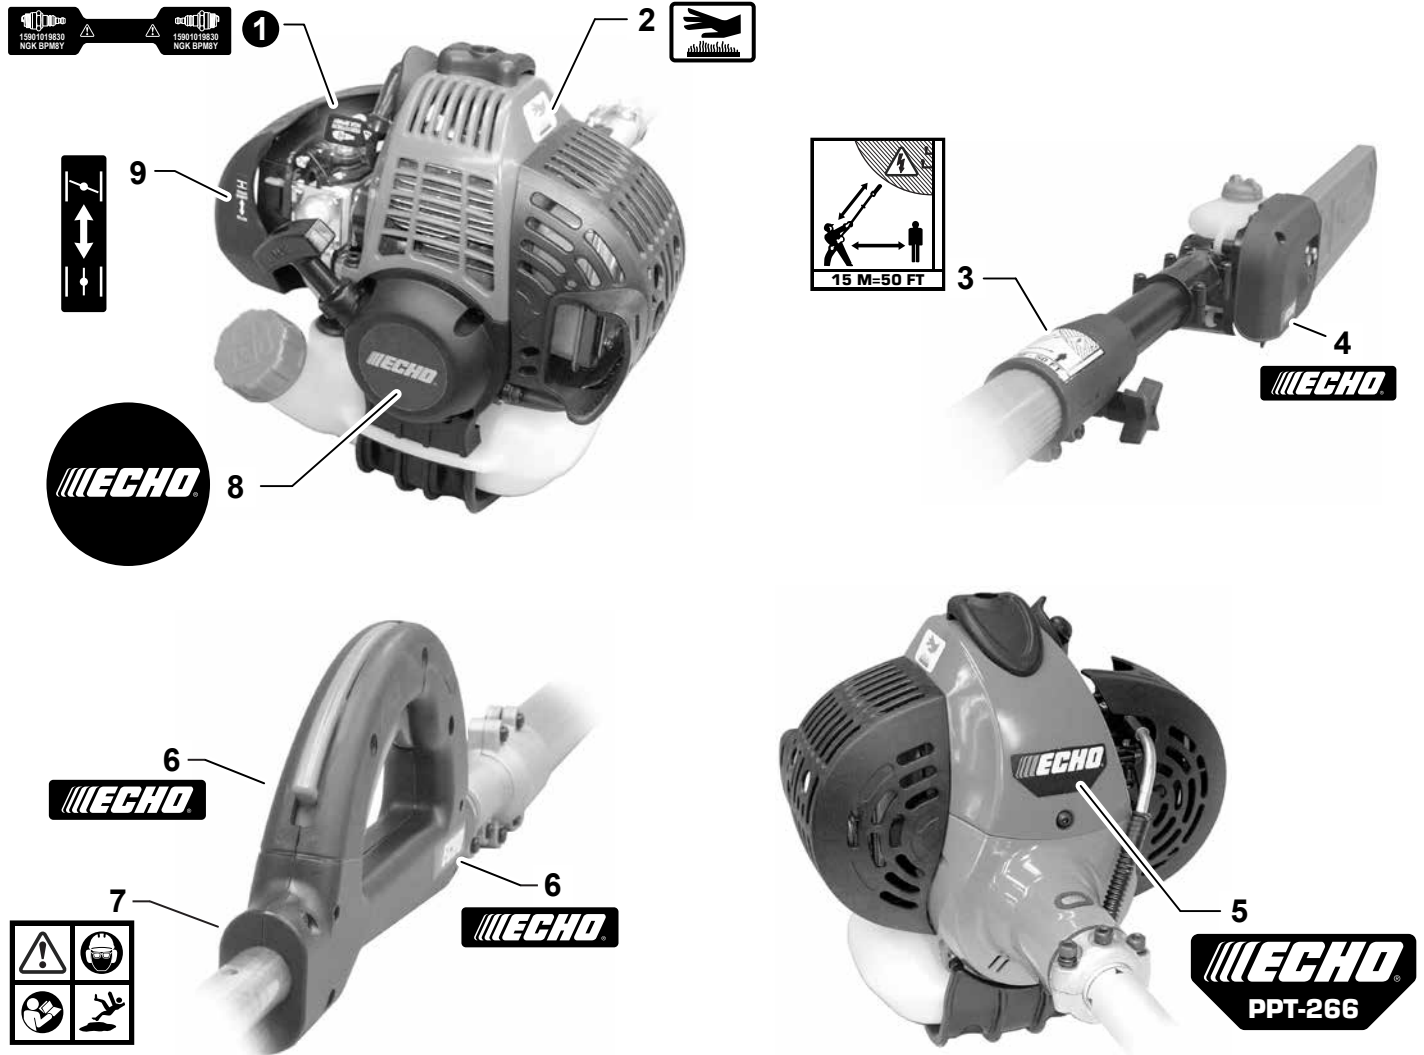

NO.	PART NUMBER	QTY.	DESCRIPCIÓN	DESCRIPTION
1	X532000671	1	ETIQUETA DE BUJÍA BPM8Y	LABEL - SPARK PLUG - BPM8Y
2	X505002310	1	ETIQUETA DE PRECAUCIÓN CALIENTE	LABEL - CAUTION - HOT
3	X505002372	1	ETIQUETA DE PRECAUCIÓN	LABEL - CAUTION
4	X502000600	1	ETIQUETA ECHO	LABEL - ECHO
5	X547002050	1	ETIQUETA MODELO PPT-266	LABEL - MODEL PPT-266
6	X502000610	2	ETIQUETA ECHO	LABEL - ECHO
7	X505002363	1	ETIQUETA DE PRECAUCIÓN	LABEL - CAUTION
8	X502000330	1	ETIQUETA DE ARRANCADOR ECHO	LABEL - STARTER - ECHO
9	89033252730	1	ETIQUETA DEL ESTRANGULADOR	LABEL - CHOKE