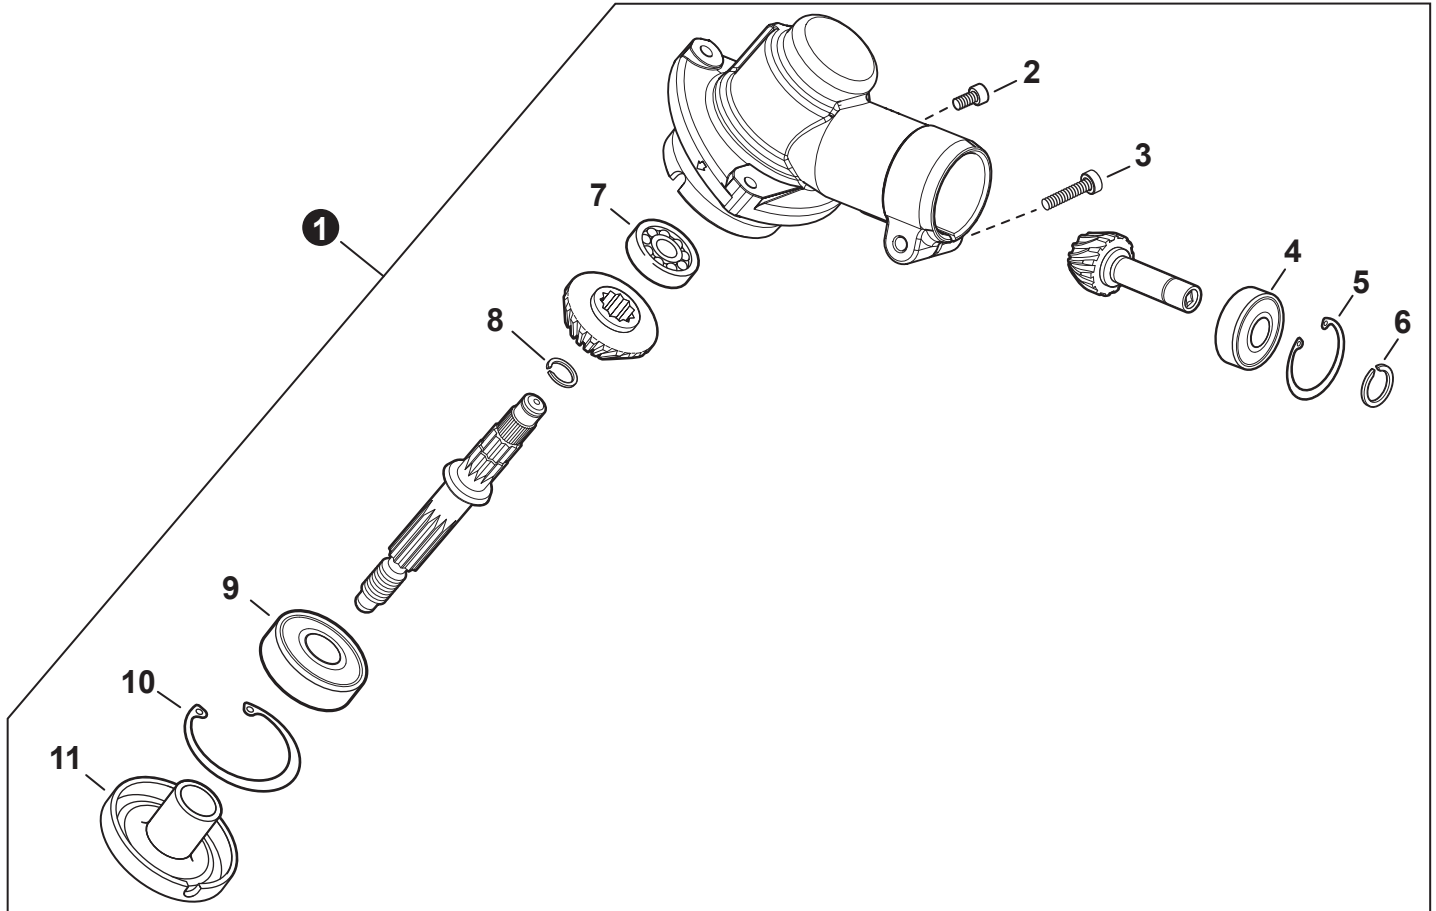

NO.	PART NUMBER	QTY.	DESCRIPTION	DESCRIPCIÓN
1	P021054800	1	GEAR CASE ASSY	MONTAJE DE CAJA DE ENGRANAJES
2	V805000140	1	+BOLT, TORX 5x12	+PERNO TORX 5x12
3	V805000170	1	+BOLT, TORX 5x25	+PERNO TORX 5x25
4	9411100609	1	+BEARING, BALL 609ZA	+COJINETE DE BOLAS 609ZA
5	90070200024	1	+RING, SNAP 24	+ANILLO RETENEDOR 24
6	90070100009	1	+RING, SNAP 9	+ANILLO RETENEDOR 9
7	9411000609	1	+BEARING, BALL 609A	+COJINETE DE BOLAS 609A
8	90070600012	1	+RING, SNAP 12	+ANILLO RETENEDOR 12
9	9411206201	1	+BEARING, BALL 6201 2RS	+COJINETE DE BOLAS 6201 2RS
10	90070200032	1	+RING, SNAP 32	+ANILLO RETENEDOR 32
11	C535001370	1	+PLATE, ADAPTOR - UPPER	+PLACA DEL ADAPTADOR SUPERIOR