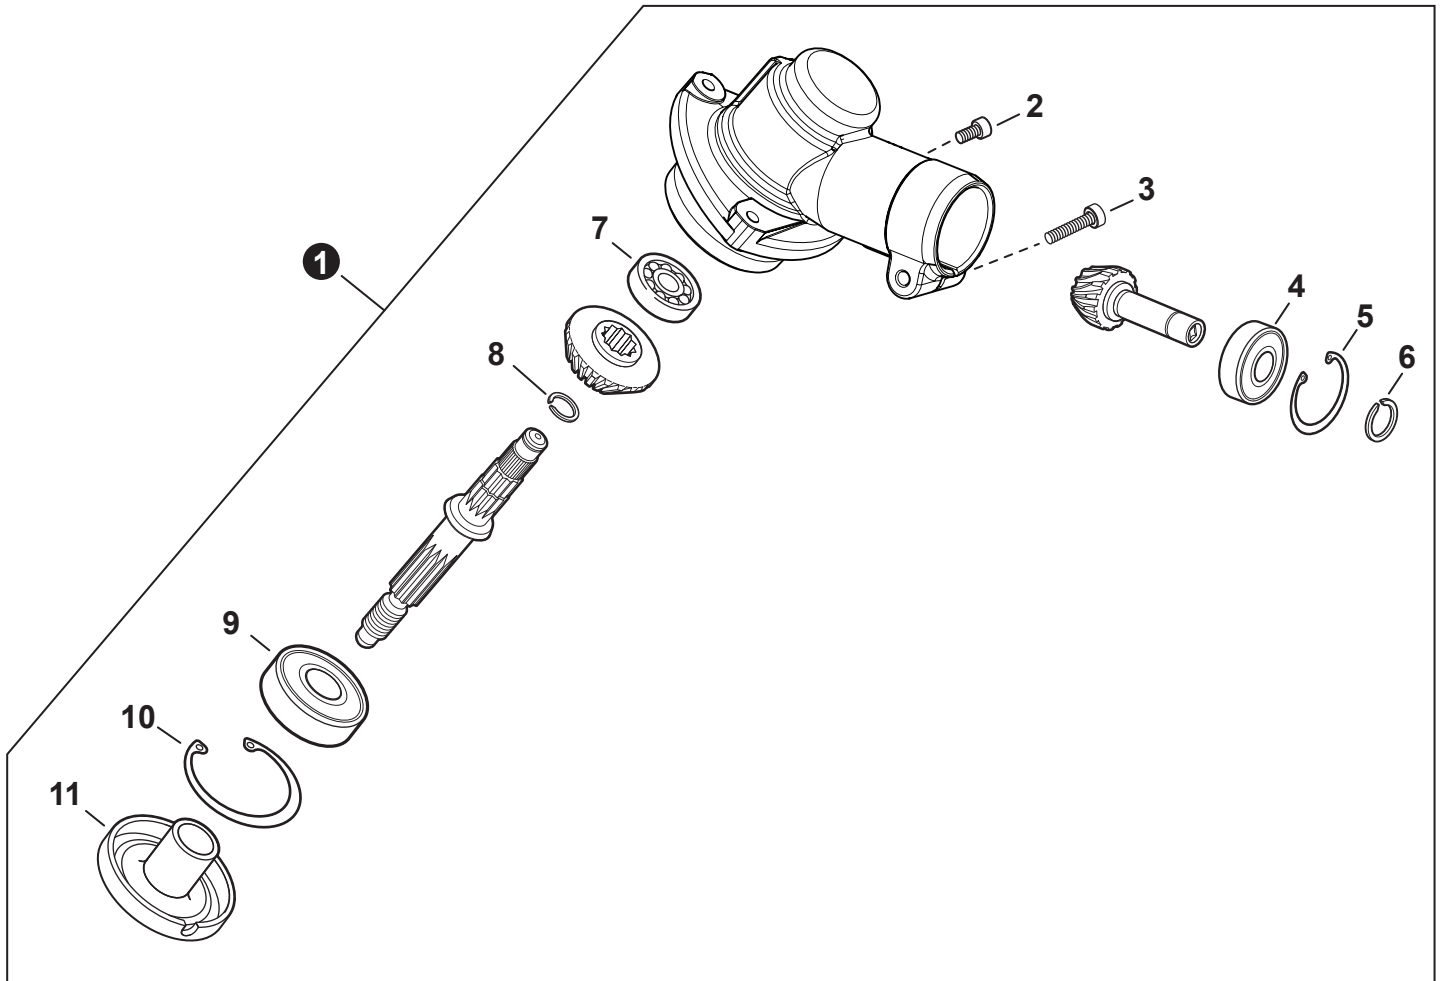

NO.	PART NUMBER	QTY.	DESCRIPTION	DESCRIPCIÓN
1	P021053950	1	GEAR CASE ASSY	MONTAJE DE CAJA DE ENGRANAJES
2	V805000140	1	+BOLT, TORX 5x12	+PERNO TORX 5x12
3	V805000170	1	+BOLT, TORX 5x25	+PERNO TORX 5x25
4	9411100609	1	+BEARING, BALL 609ZA	+COJINETE DE BOLAS 609ZA
5	90070200024	1	+RING, SNAP 24	+ANILLO RETENEDOR 24
6	90070100009	1	+RING, SNAP 9	+ANILLO RETENEDOR 9
7	9411000609	1	+BEARING, BALL 609A	+COJINETE DE BOLAS 609A
8	90070600012	1	+RING, SNAP 12	+ANILLO RETENEDOR 12
9	9411206201	1	+BEARING, BALL 6201 2RS	+COJINETE DE BOLAS 6201 2RS
10	90070200032	1	+RING, SNAP 32	+ANILLO RETENEDOR 32
11	C535000210	1	+PLATE, ADAPTOR - UPPER	+PLACA DEL ADAPTADOR SUPERIOR