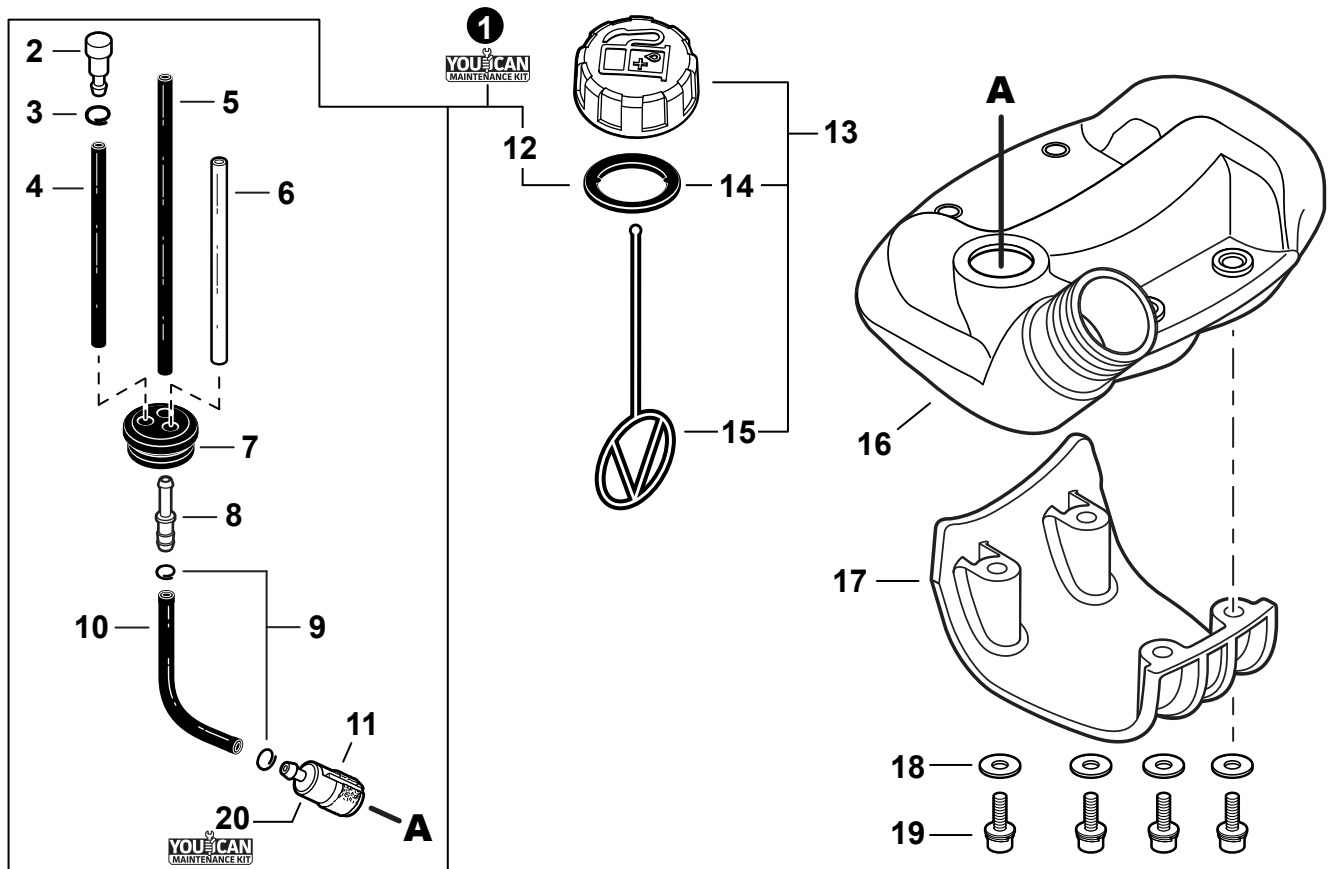

NO.	PART NUMBER	QTY.	DESCRIPTION	DESCRIPCIÓN
1	90137Y	1	FUEL SYSTEM KIT - YOUCAN™	KIT DEL SISTEMA DE COMBUSTIBLE - YOUCAN™
2	A356000031	1	+VENT ASSY	+VÁLVULA DE RESPIRADERO
3	V490001230	1	+CLIP 6.5 MM	+SUJETADOR 6.5 MM
4	V471001181	1	+PIPE, FUEL 3x6x35 BLACK	+TUBO DE COMBUSTIBLE 3x6x35 NEGRO
5	V471005600	1	+PIPE, FUEL 3x5.5x67 BLACK	+TUBO DE COMBUSTIBLE 3x5.5x67 NEGRO
6	13201040830	1	+PIPE, FUEL 3x6x75 CLEAR	+TUBO DE COMBUSTIBLE 3x6x75 TRANSPARENTE
7	13211555931	1	+GROMMET, FUEL	+OJAL DE COMBUSTIBLE
8	V186000520	1	+CONNECTOR, PIPE 5x3.5	+CONECTOR DE TUBO 5x3.5
9	V490001240	2	+CLIP 6	+SUJETADOR 6
10	V471003651	1	+PIPE, FUEL - 3x5x125 - BLACK	+TUBO DE COMBUSTIBLE 3x5x125 NEGRO
11	A369000440	1	+FILTER, FUEL	+FILTRO DE COMBUSTIBLE
12	V107000210	1	+GASKET, FUEL CAP	+EMPAQUETADURA DE TAPA DE COMBUSTIBLE
13	P021053030	1	CAP ASSY, FUEL	MONTAJE DE TAPA DE COMBUSTIBLE
14	V107000210	1	+GASKET, FUEL CAP	+EMPAQUETADURA DE TAPA DE COMBUSTIBLE
15	A365000060	1	+CONNECTOR, CAP L= 123	+CONECTOR DE TAPA L= 123
16	P021054050	1	TANK, FUEL	TANQUE DE COMBUSTIBLE
17	A175000030	1	GUARD, FUEL TANK	PROTECTOR, TANQUE DE COMBUSTIBLE
18	90060300005	4	WASHER 5.5x12x0.8	ARANDELA 5.5x12x0.8
19	90016205025	4	BOLT 5x25	PERNO 5x25
20	90125Y	1	TUNE-UP KIT - YOUCAN™	JUEGO DE PUESTA A PUNTO - YOUCAN™