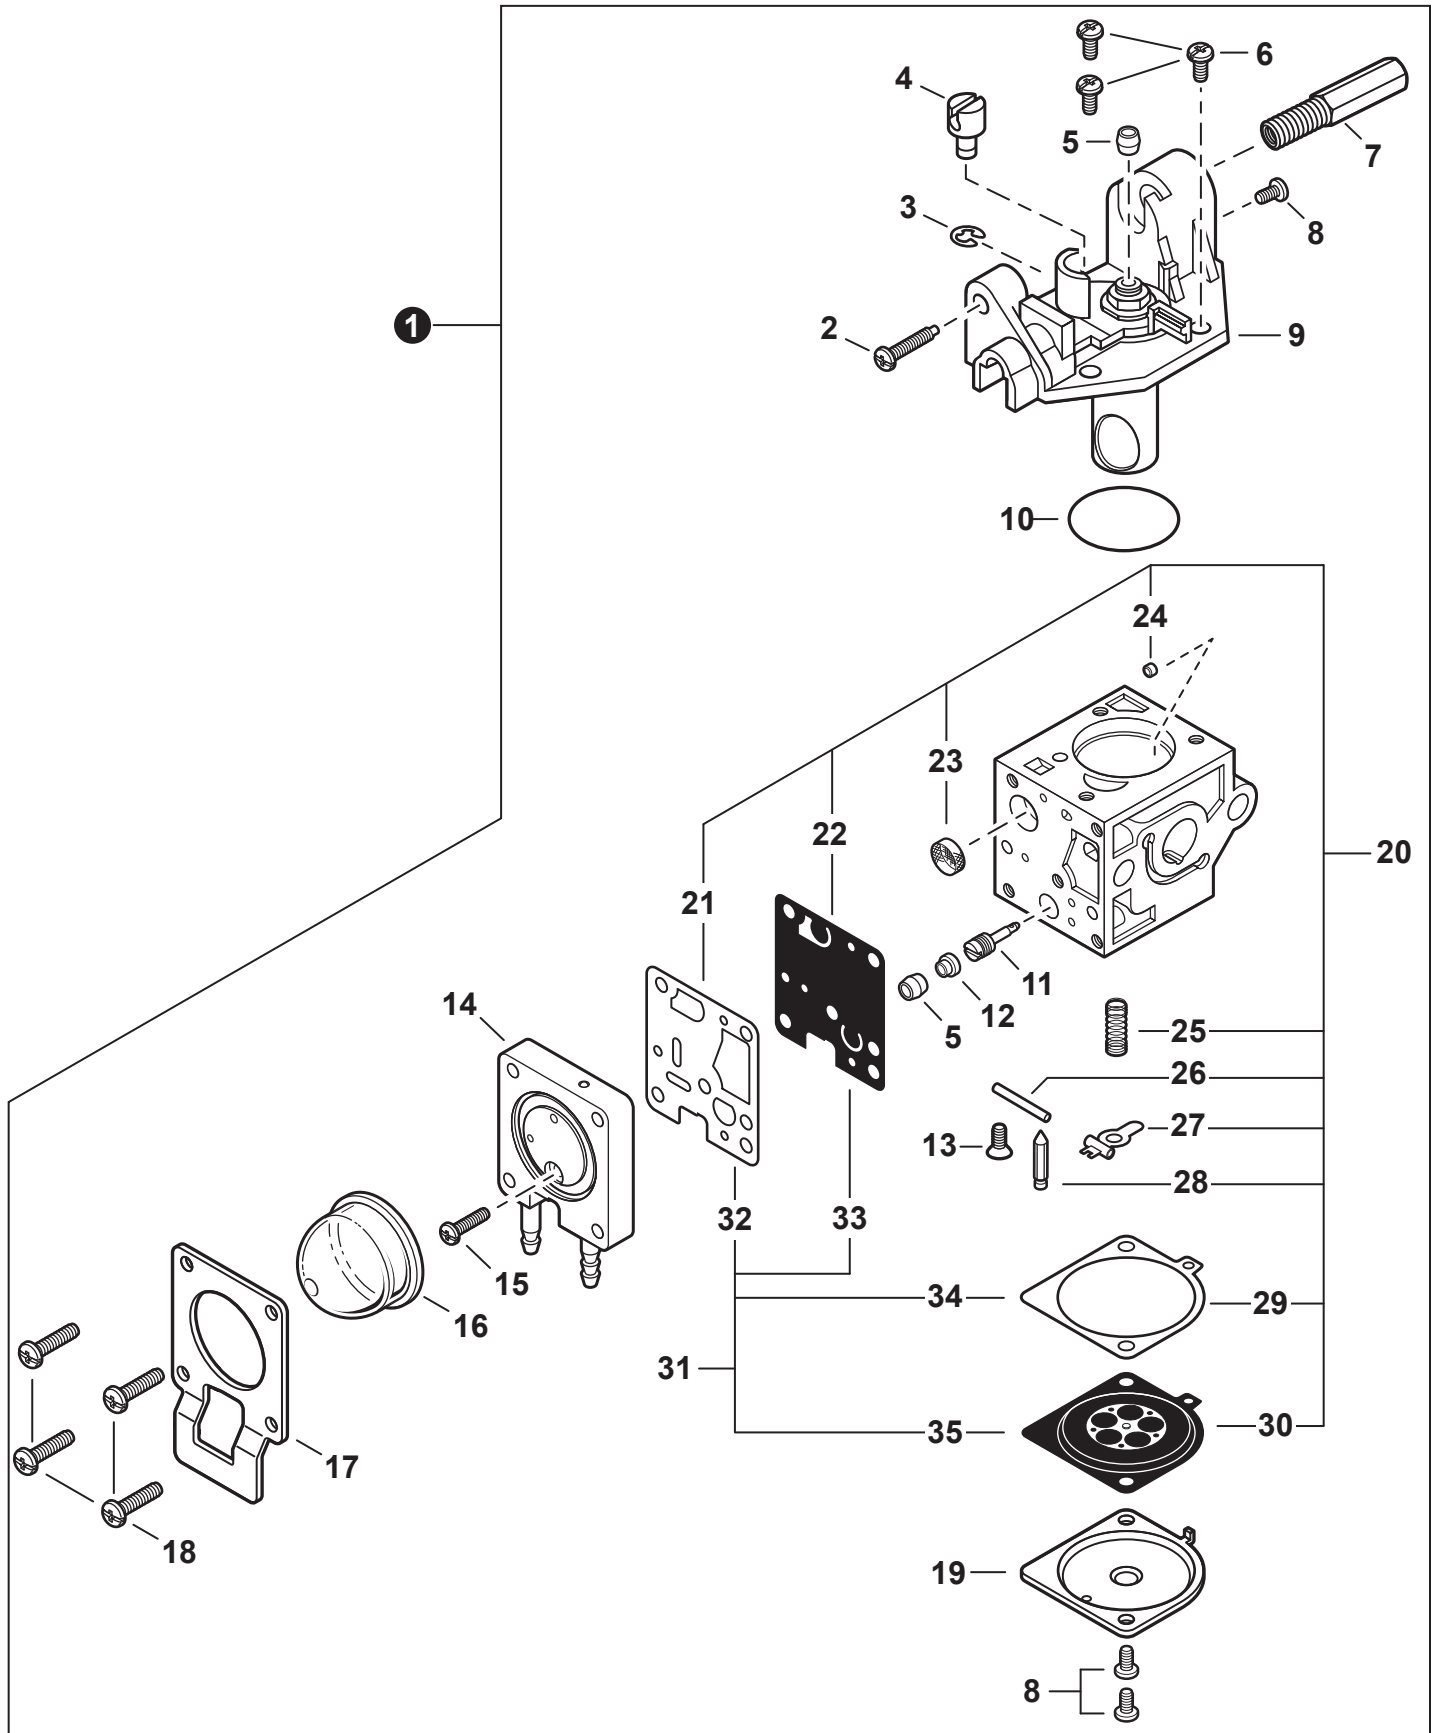

NO.	PART NUMBER	QTY.	DESCRIPTION	DESCRIPCIÓN
1	A021004711	1	CARBURETOR - RB-K112	CARBURADOR - RB-K112
2	P005000100	1	+SCREW, IDLE ADJUST	+TORNILLO PARA AJUSTAR EL RALENTI
3	P005000190	1	+E-RING	+RETENEDOR TIPO "E"
4	P005002090	1	+SWIVEL	+CONECTOR GIRATORIO
5	P005001270	2	+PLUG	+TAPÓN
6	12534413931	3	+SCREW	+TORNILLO
7	P005001330	1	+ADJUSTER, THROTTLE CABLE	+AJUSTADOR DE CABLE DEL ACELERADOR
8	12534452130	3	+SCREW	+TORNILLO
9	P005002440	1	+COVER ASSY, ROTOR	+MONTAJE DE CUBIERTA DE ROTOR
10	P005004260	1	+O-RING	+JUNTA TÓRICA
11	P005002450	1	+NEEDLE, HIGH SPEED	+AGUJA DE REGULACION ALTA (H)
12	P005001250	1	+CAP, LIMITER	+PROTECTOR DE TORNILLO
13	12533942030	1	+SCREW	+TORNILLO
14	P005004240	1	+BODY ASSY, PURGE	+MONTAJE DE CUERPO DE PURGA
15	P005000270	1	+SCREW	+TORNILLO
16	P005003110	1	+BULB, PURGE	+BULBO DE PURGA
17	P005000250	1	+RETAINER, PURGE BULB	+RETENEDOR DE BULBO DE PURGA
18	P005001900	4	+SCREW	+TORNILLO
19	12534252130	1	+COVER, METERING DIAPHRAGM	+TAPA DE DIAFRAGMA DE MEDICIÓN
20	P005004650	1	+REPAIR KIT, CARBURETOR	+JUEGO DE REPARACIÓN DE CARBURADOR
21		1	++GASKET, PUMP	++EMPAQUETADURA DE LA BOMBA
22		1	++DIAPHRAGM, PUMP	++DIAFRAGMA DE LA BOMBA
23		1	++SCREEN, FUEL INLET	++MALLA FILTRADORA
24		1	++GUIDE, ROLLER	++GUÍA DE RODILLO
25		1	++SPRING, METERING LEVER	++RESORTE PALANCA DE MEDICIÓN
26		1	++PIN, METERING LEVER	++PASADOR DE PALANCA DE MEDICIÓN
27		1	++LEVER, METERING	++PALANCA DE MEDICIÓN
28		1	++VALVE, INLET NEEDLE	++VÁLVULA REGULADORA
29		1	++GASKET, METERING DIAPHRAGM	++EMPAQUETADURA DE DIAFRAGMA DE MEDICIÓN
30		1	++DIAPHRAGM, METERING	++DIAFRAGMA DE MEDICIÓN
31	P005003740	1	+GASKET / DIAPHRAGM KIT	+JUEGO DE EMPAQUETADURA / DIAFRAGMAS
32		1	++GASKET, PUMP	++EMPAQUETADURA DE LA BOMBA
33		1	++DIAPHRAGM, PUMP	++DIAFRAGMA DE LA BOMBA
34		1	++GASKET, METERING DIAPHRAGM	++EMPAQUETADURA DE DIAFRAGMA DE MEDICIÓN
35		1	++DIAPHRAGM, METERING	++DIAFRAGMA DE MEDICIÓN