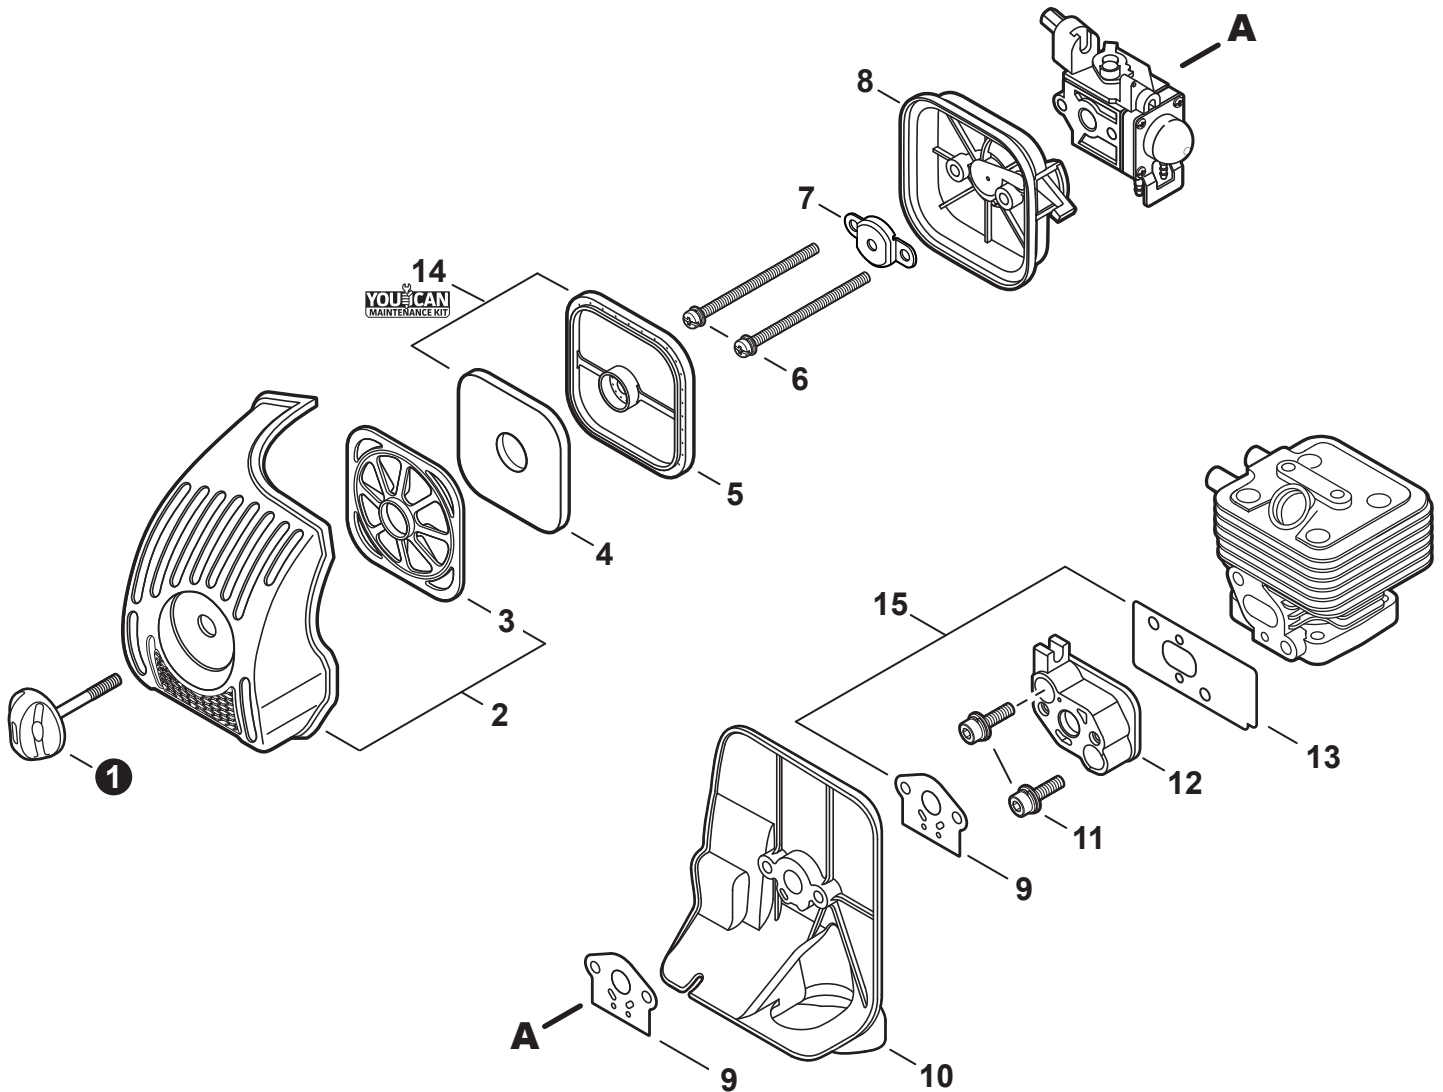

NO.	PART NUMBER	QTY.	DESCRIPTION	DESCRIPCIÓN
1	V299000250	1	THUMBSCREW	TORNILLO DE OREJETAS
2	P021042071	1	COVER KIT, AIR FILTER	MONTAJE DE CUBIERTA DEL FILTRO DE AIRE
3	A227000001	1	+RETAINER, PRE-FILTER	+RETENEDOR, PRE-FILTRO
4	A226000371	1	PRE-FILTER, FOAM	PRÉ-FILTRO DE ESPUMA
5	A226000473	1	FILTER, AIR - DOUBLE LAYER	FILTRO DE AIRE - CAPA DOBLE
6	9157905070	2	SCREW 5x70	TORNILLO 5x70
7	A244000070	1	PLATE, PREVENT	PLACA DE PREVENCIÓN
8	P021013820	1	CASE, AIR FILTER	CAJA DEL FILTRO DE AIRE
9	V103000270	2	GASKET, INTAKE	EMPAQUETADURA DE ADMISIÓN
10	A209000710	1	PLATE, INSULATOR	PLACA AISLANTE
11	90016205025	2	BOLT 5x25	PERNO 5x25
12	A200000200	1	INSULATOR, INTAKE	AISLADOR DE ADMISIÓN
13	V103000210	1	HEAT SHIELD, INTAKE	PROTECTOR TÉRMICO DEL ADMISIÓN
14	90125Y	1	TUNE-UP KIT - YOUCAN™	JUEGO DE PUESTA A PUNTO - YOUCAN™
15	P021011000	1	GASKET KIT: ENGINE, INTAKE, EXHAUST	JUEGO DE EMPAQUETADURA - MOTOR, ADMISIÓN, ESCAPE