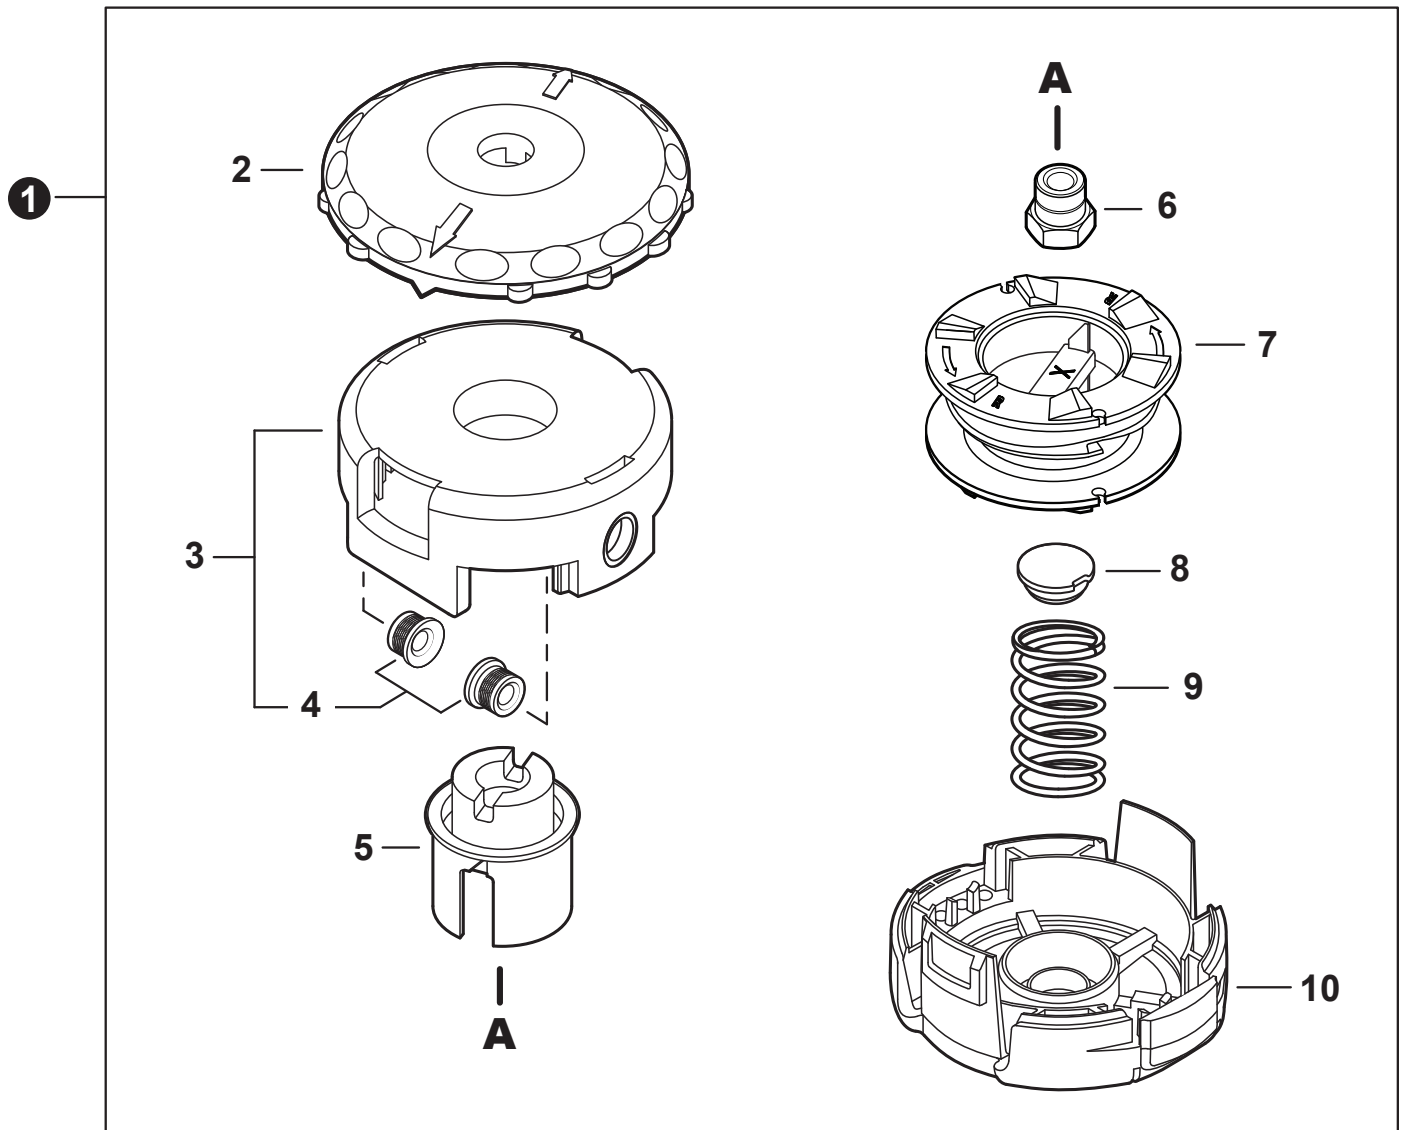

NO.	PART NUMBER	QTY.	DESCRIPTION	DESCRIPCIÓN
1	99944200907	1	TRIMMER HEAD, SPEED-FEED® 400	CABEZAL DE CORTE SPEED-FEED® 400
2	E415000180	1	+KNOB	+PERILLA
3	X470000330	1	+HOUSING ASSY, SPOOL	+MONTAJE DE CAJA DEL CARRETE
4	X475000110	2	++EYELET	++OJAL
5	X476000040	1	+HUB (LH) BLACK	+CUBO (LH) NEGRO
6	V160000150	1	+BUSHING M10x1.25 LH GOLD	+BUJE M10x1.25 LH ORO
7	X473000130	1	+SPOOL	+CARRETE
8	V494000840	1	+CAP, SPRING	+TAPA DE RESORTE
9	V450001880	1	+SPRING, GOLD	+RESORTE ORO
10	X472000070	1	+COVER, SPOOL	+CUBIERTA DEL CARRETE