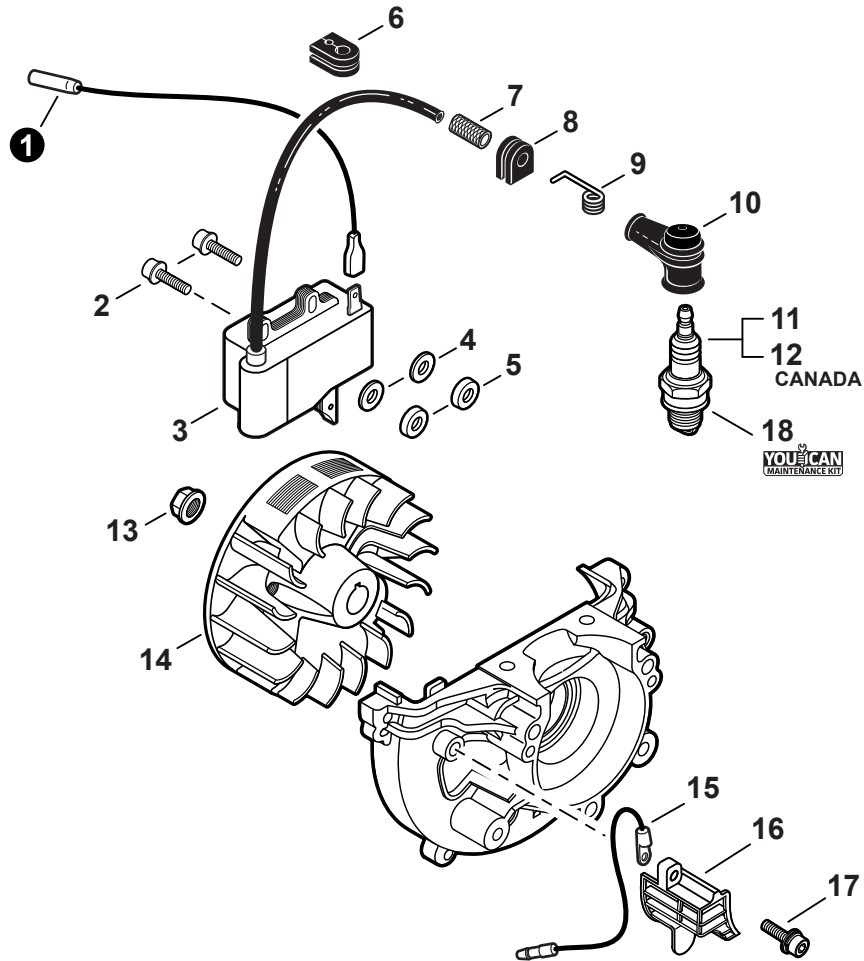

NO.	PART NUMBER	QTY.	DESCRIPTION	DESCRIPCIÓN
1	V485002331	1	LEAD - IGNITION	CABLE DE ENCENDIDO
2	V202000130	2	BOLT 4	PERNO 4
3	A411000252	1	COIL, IGNITION	BOBINA DE ENCENDIDO
4	90060300004	2	WASHER 4 MM	ARANDELA 4 MM
5	V322000031	2	INSULATOR 4	AISLADOR 4
6	V135000030	1	GROMMET	OJAL
7	V475003380	1	TUBE, INSULATOR	TUBO AISLANTE
8	15611004920	1	GROMMET	OJAL
9	A426000010	1	TERMINAL, SPARK PLUG	TERMINAL DE BUJÍA
10	A427000013	1	CAP, SPARK PLUG	TAPA DE BUJÍA
11	15901019830	1	SPARK PLUG - BPM8Y	BUJÍA - BPM8Y
12	A425000000	1	SPARK PLUG - BPMR8Y	BUJÍA - BPMR8Y
13	90051500008	1	NUT, FLANGE M8	TUERCA-BRIDA M8
14	A409001222	1	FLYWHEEL	VOLANTE
15	15663543130	1	LEAD - GROUND	CABLE DE TIERRA
16	A127000160	1	COVER, DUST	CUBIERTA ANTIPOLVO
17	90016205016	1	BOLT 5x16	PERNO 5x16
18	90125Y	1	TUNE-UP KIT - YOUCAN™	JUEGO DE PUESTA A PUNTO - YOUCAN™