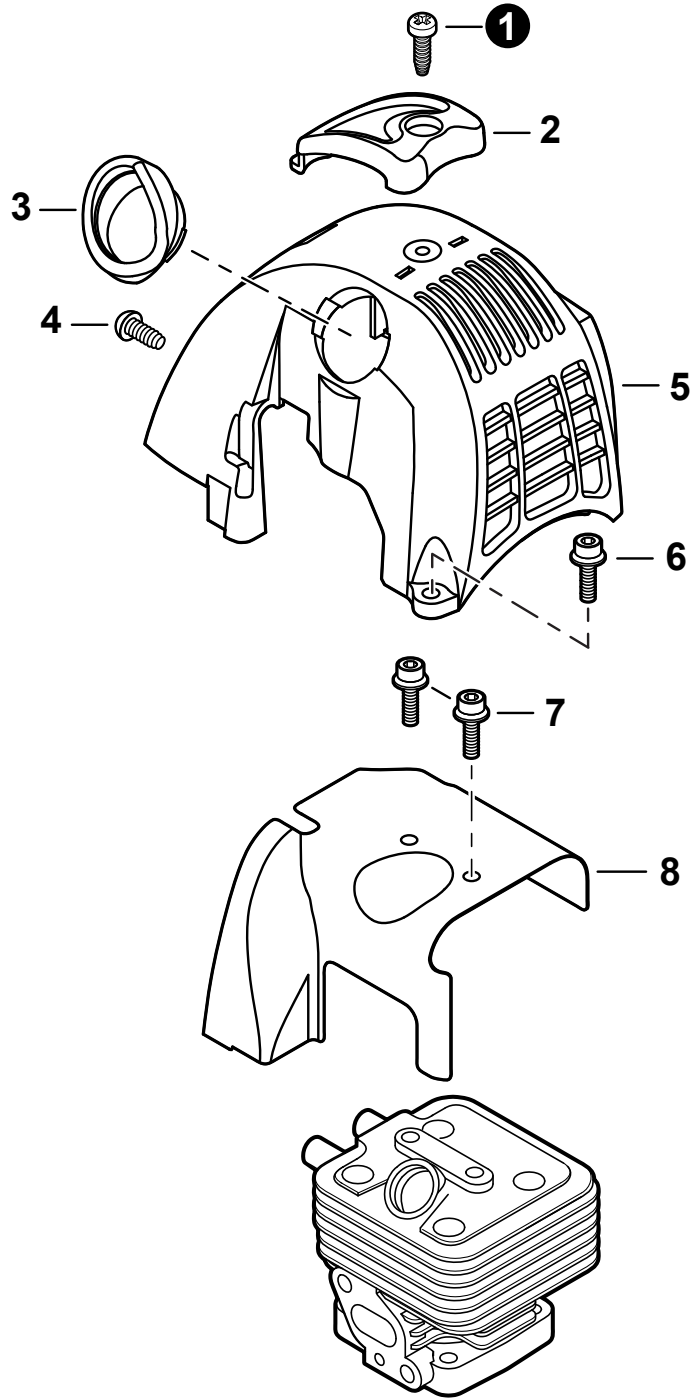

PARTS CATALOG LISTA DE PIEZAS

SRM-266 Trimmer

SRM-266 Podadora

25.4 cc

SERIAL NUMBER
NÚMERO DE SERIE

U54212001001 - U54212999999

ECHO Incorporated

400 Oakwood Road, Lake Zurich, Illinois 60047

WWW.ECHO-USA.COM

©2024 ECHO Incorporated. All Rights Reserved

P/N 99922205770
REVISED 03/29/24

Table of Contents

Tabla de Contenido

Engine Cover	3	Labels	23
Cubierta del Motor		Etiquetas	
Engine	4	Maintenance Kits	24
Motor		Kits de Mantenimiento	
Engine	5	Bulk Pipe	24
Motor		Tubo al por mayor	
Carburetor S/N U54212001001 - U54212050716	6	Bulk Starter Rope	24
Carburador N/S U54212001001 - U54212050716		Cuerda del arrancador al por mayor	
Carburetor S/N U54212001001 - U54212050716	7		
Carburador N/S U54212001001 - U54212050716			
Carburetor S/N U54212050717 - U54212999999	8		
Carburador N/S U54212050717 - U54212999999			
Carburetor S/N U54212050717 - U54212999999	9		
Carburador N/S U54212050717 - U54212999999			
Intake	10		
Admisión			
Exhaust	11		
Escape			
Ignition	12		
Encendido			
Starter	13		
Arrancador			
Fuel System	14		
Sistema de combustible			
Fan Case	15		
Carcasa del Ventilador			
Main Pipe	16		
Tubo Principle			
Control Handle	17		
Mango de control			
Gear Case S/N U54212001001 - U54212066239	18		
Caja de Engranajes N/S U54212001001 - U54212066239			
Gear Case S/N U54212066240 - U54212999999	19		
Caja de Engranajes N/S U54212066240 - U54212999999			
Handle - Support	20		
Mango de soporte			
Debris Shield	21		
Protector Contra Residuos			
Trimmer Head - SPEED-FEED 400	22		
Cabecal de corte - SPEED-FEED 400			

NO.	PART NUMBER	QTY.	DESCRIPTION	DESCRIPCIÓN
1	90025605016	1	SCREW, TAPPING 5x16	TORNILLO ROSCADO 5x16
2	A162000100	1	GUARD, TOP	PROTECTOR
3	A162000080	1	GUARD, TOP - SPARK PLUG	PROTECTOR DE BUJÍA
4	9114005012	1	BOLT 5x12	PERNO 5x12
5	A160000780	1	COVER, ENGINE	CUBIERTA DE MOTOR
6	90010605014	1	BOLT 5x14	PERNO 5x14
7	90010605008	2	BOLT 5x8	PERNO 5x8
8	A160000691	1	SHIELD, CYLINDER	PROTECTOR DE CILINDRO