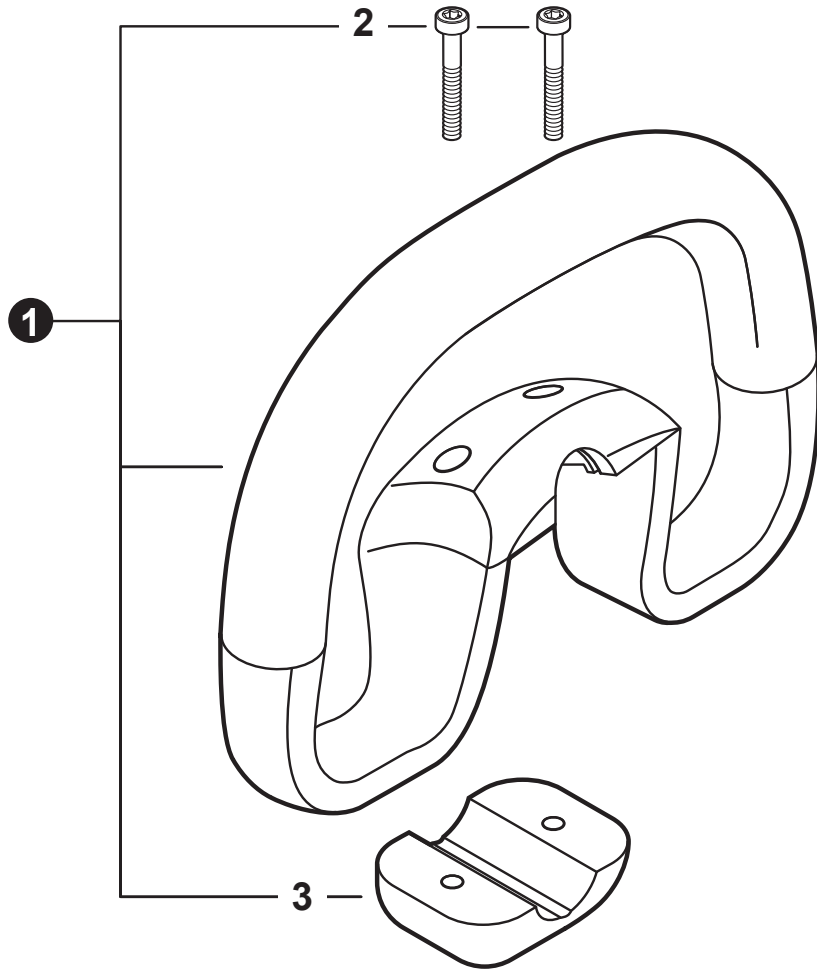

NO.	PART NUMBER	QTY.	DESCRIPTION	DESCRIPCIÓN
1	P021008324	1	HANDLE ASSY - SUPPORT	MONTAJE DE MANGO DE SOPORTE
2	V805000060	2	+BOLT, TORX 5x35	+PERNO TORX 5x35
3	C423001010	1	+BRACKET, HANDLE	+SOPORTE DE MANGO