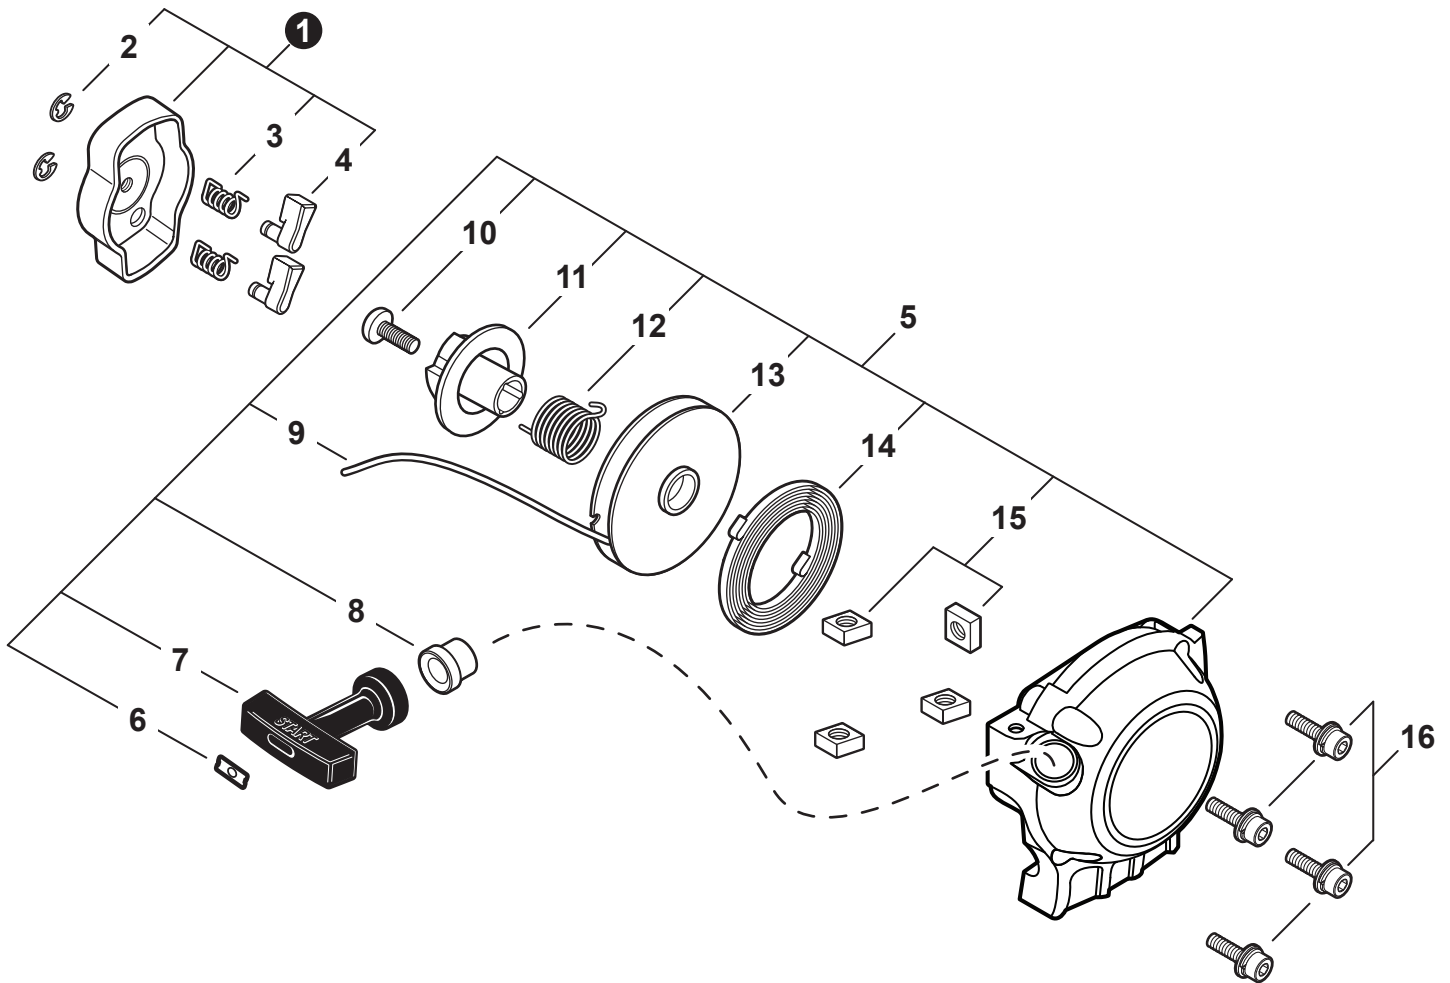

NO.	PART NUMBER	QTY.	DESCRIPTION	DESCRIPCIÓN
1	A052000180	1	PAWL ASSY, STARTER	MONTAJE DE TRINQUETE
2	P022002100	2	+E-RING 4	+RETENEDOR TIPO "E" 4
3	17723412220	2	+SPRING, RETURN	+RESORTE DE RETORNO
4	P022006850	2	+PAWL, STARTER	+TRINQUETE
5	A051000941	1	STARTER ASSY, RECOIL	MONTAJE DE ARRANCADOR AUTORRETRÁCTIL
6	P022037670	1	+RETAINER, ROPE	+RETENEDOR DE CUERDA
7	17722827030	1	+GRIP, STARTER	+AGARRE DEL ARRANCADOR
8	17722742030	1	+GUIDE, ROPE	+GUÍA DE CUERDA
9	P022008260	1	+ROPE, STARTER 3x700	+CUERDA DEL ARRANCADOR 3x700
10	V253000310	1	+SCREW 5	+TORNILLO 5
11	P022028000	1	+PLATE, CAM	+PLACA DE LEVA
12	P022008270	1	+SPRING, TORSION	+RESORTE DE TORSIÓN
13	P022027980	1	+REEL, ROPE	+CARRETE DE CUERDA
14	P022019680	1	+SPRING, RECOIL	+RESORTE RECULAR
15	90056550005	4	+NUT - 5 - SQUARE	+TUERCA - 5 - CUADR
16	V202000830	4	BOLT 4x16	PERNO 4x16