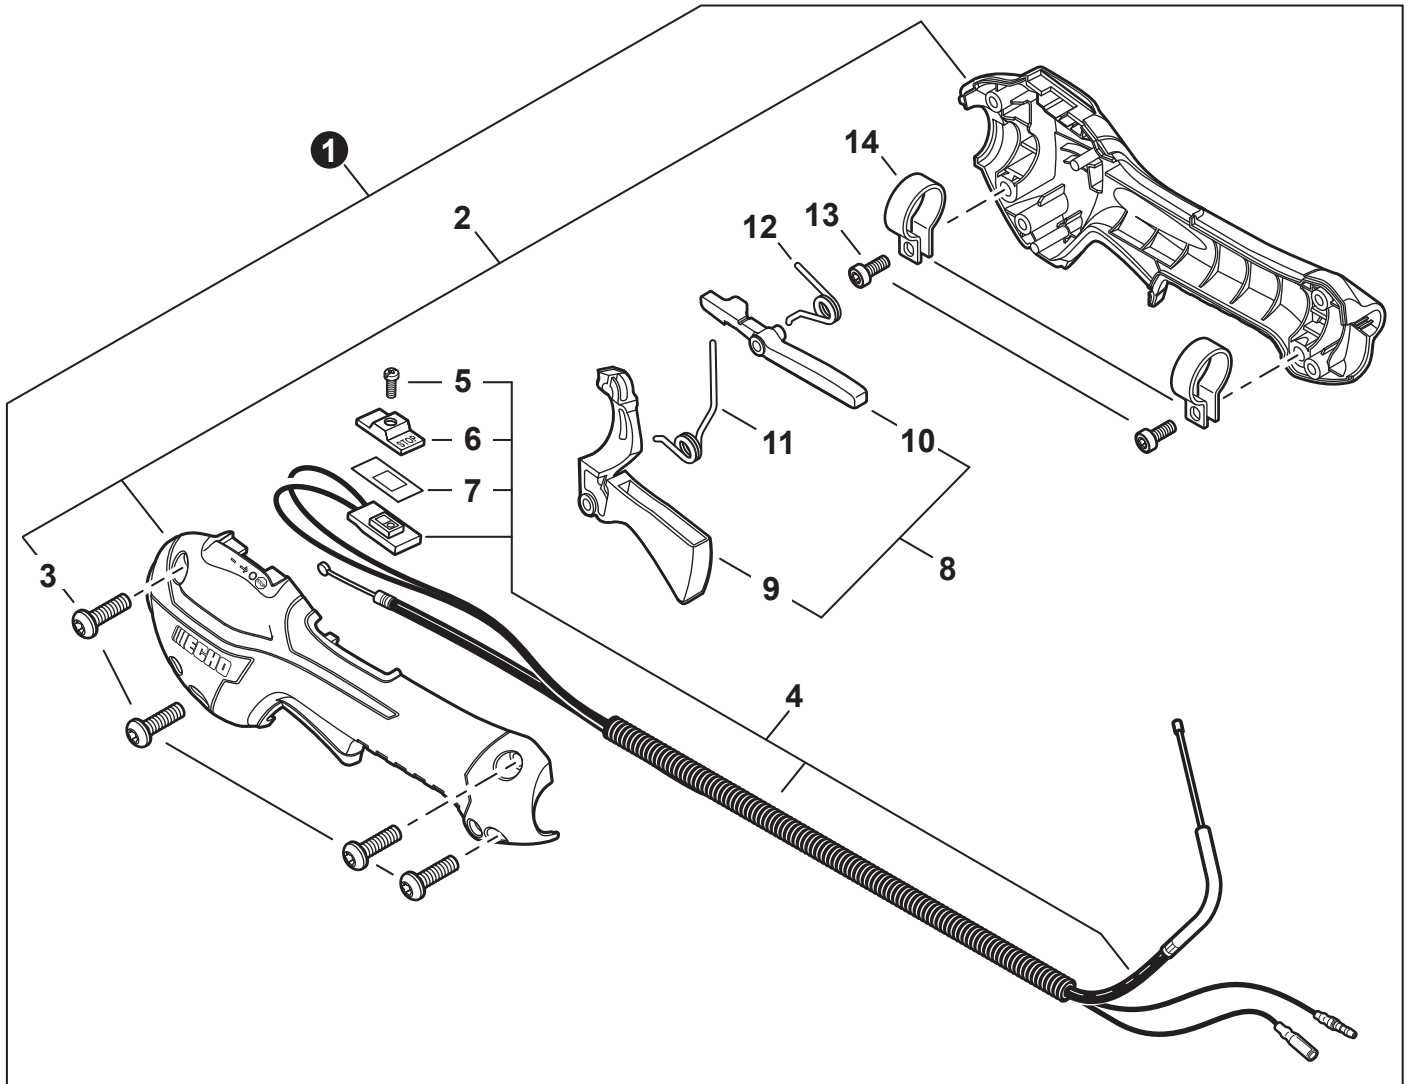

NO.	PART NUMBER	QTY.	DESCRIPTION	DESCRIPCIÓN
1	P021044493	1	CONTROL HANDLE ASSY	MONTAJE DE MANGO DE CONTROL
2	P021044371	1	+CONTROL HANDLE KIT	+JUEGO DE MANGO DE CONTROL
3	V805000000	4	++BOLT, TORX 5x16	++PERNO TORX 5x16
4	P021044760	1	+CABLE ASSY, CONTROL	+MONTAJE DE CABLE PARA CONTROL
5	9154503010	1	++SCREW 3x10	++TORNILLO 3x10
6	A444000020	1	++KNOB, SWITCH - ORANGE	++BOTÓN DE INTERRUPTOR - NARANJA
7	V541000600	1	++SEAL, SWITCH	++SELLO DE INTERRUPTOR
8	P021047440	1	+THROTTLE LOCKOUT KIT	+JUEGO DE SEGURO DEL ACELERADOR
9	C453000482	1	++TRIGGER, THROTTLE	++GATILLO DEL ACELERADOR
10	C460000441	1	++LEVER, THROTTLE LOCKOUT	++PALANCA SEGURO DEL ACELERADOR
11	V452001520	1	+SPRING, TORSION	+RESORTE DE TORSIÓN
12	V452001510	1	+SPRING, TORSION	+RESORTE DE TORSIÓN
13	V805000150	2	+BOLT, TORX 5x16	+PERNO TORX 5x16
14	V495003020	1	+CLAMP	+ABRAZADERA