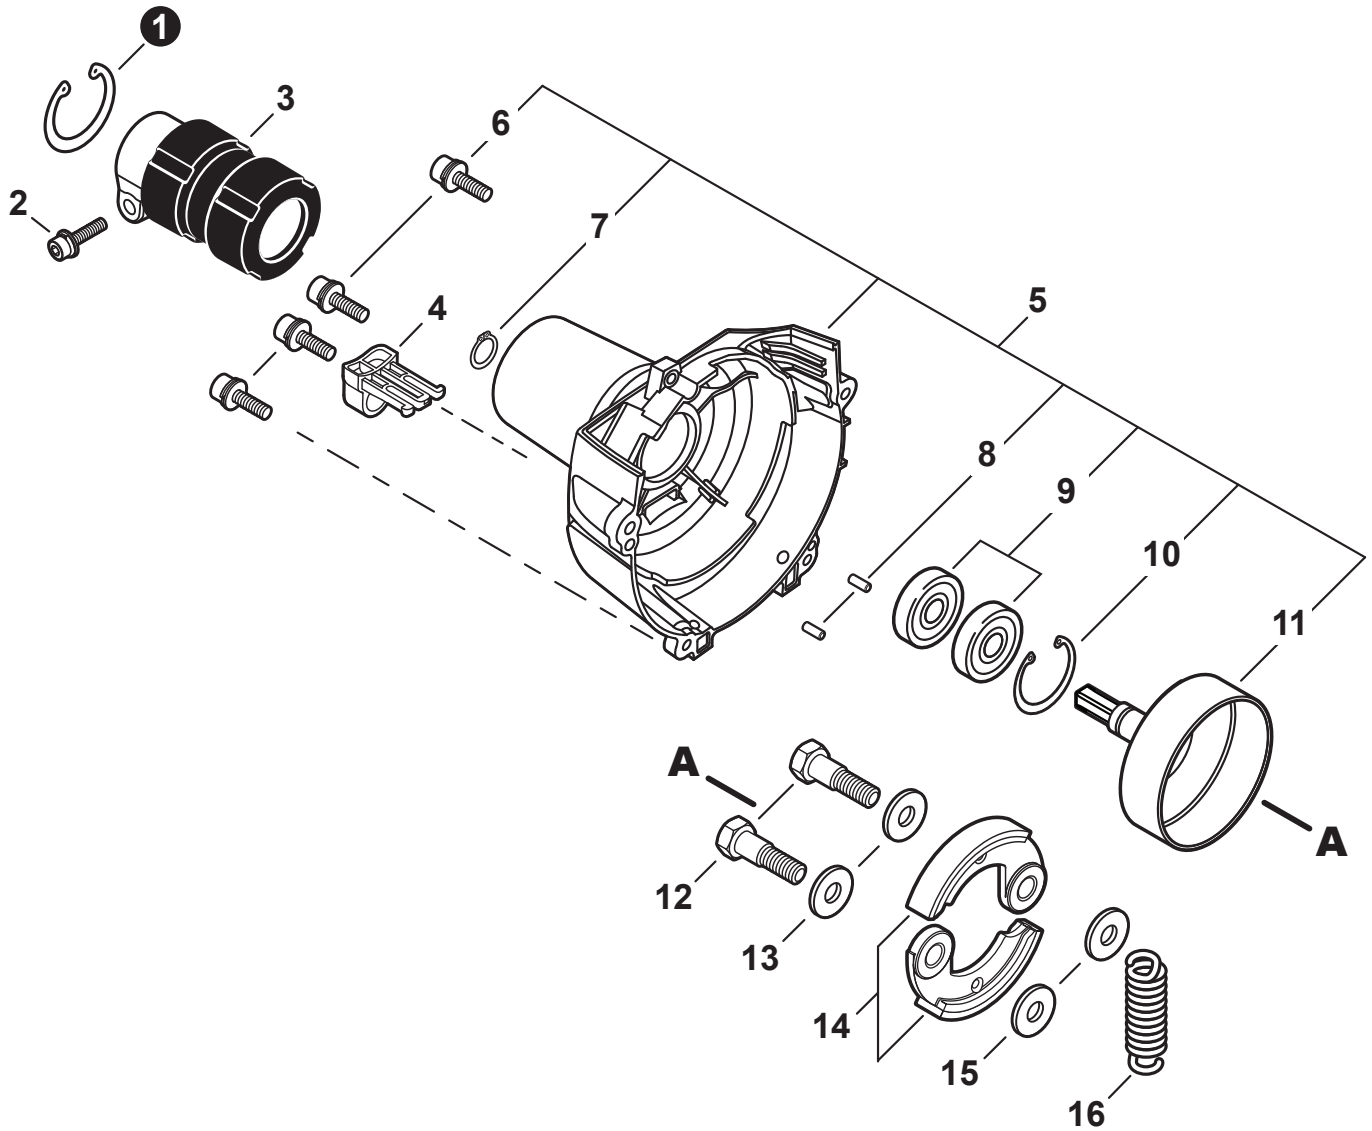

NO.	PART NUMBER	QTY.	DESCRIPTION	DESCRIPCIÓN
1	90070200042	1	RING, SNAP 42	ANILLO RETENEDOR 42
2	90016205028	1	BOLT 5x28	PERNO 5x28
3	A575000640	1	HOLDER, MAIN PIPE	SUJETADOR DE TUBO PRINCIPAL
4	V491000180	1	CLIP	SUJETADOR
5	P021048600	1	COVER ASSY, FAN	MONTAJE DE CUBIERTA DE VENTILADOR
6	V202000830	4	+BOLT 4x16	+PERNO 4x16
7	90070100012	1	+RING, SNAP 12	+ANILLO RETENEDOR 12
8	V622000020	2	+PIN, LOCATING 4	+PASADOR DE POSICIONAMIENTO 4
9	9405106001	2	+BEARING, BALL 6001	+COJINETE DE BOLAS 6001
10	90070200028	1	+RING, SNAP 28	+ANILLO RETENEDOR 28
11	A556000390	1	+DRUM, CLUTCH	+TAMBOR DE EMBRAGUE
12	17504656030	2	BOLT, CLUTCH 8x7.9xM6	PERNO DE EMBRAGUE 8x7.9xM6
13	17504956030	2	WASHER, SPRING 8.5x16x0.5	ARANDELA DE PRESION 8.5x16x0.5
14	A553000200	2	SHOE, CLUTCH	ZAPATA DE EMBRAGUE
15	17504805530	2	WASHER 6.2x19x1.0	ARANDELA 6.2x19x1.0
16	V451001390	1	SPRING, CLUTCH	RESORTE DEL EMBRAGUE