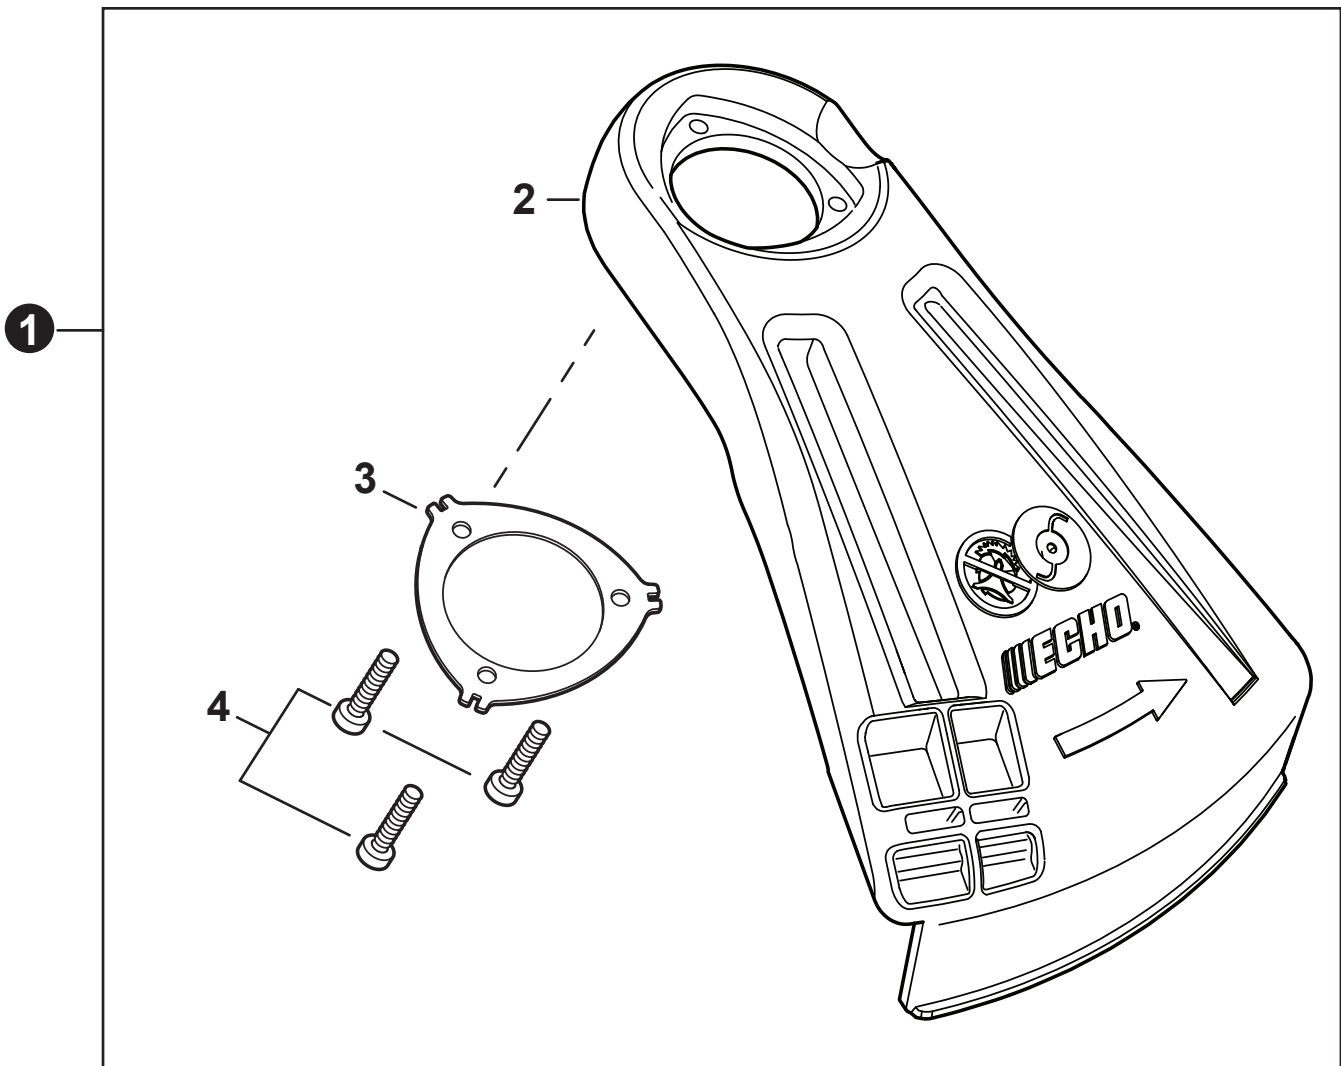

NO.	PART NUMBER	QTY.	DESCRIPTION	DESCRIPCIÓN
1	P021053450	1	SHIELD KIT, DEBRIS	JUEGO DE PROTECTOR CONTRA RESIDUOS
2	C550000830	1	+SHIELD, DEBRIS PLASTIC	+PROTECTOR CONTRA RESIDUOS PLÁSTICO
3	C552000240	1	+PLATE, SHIELD	+PLACA DE PROTECTOR
4	V805000150	3	+BOLT, TORX 5x16	+PERNO TORX 5x16