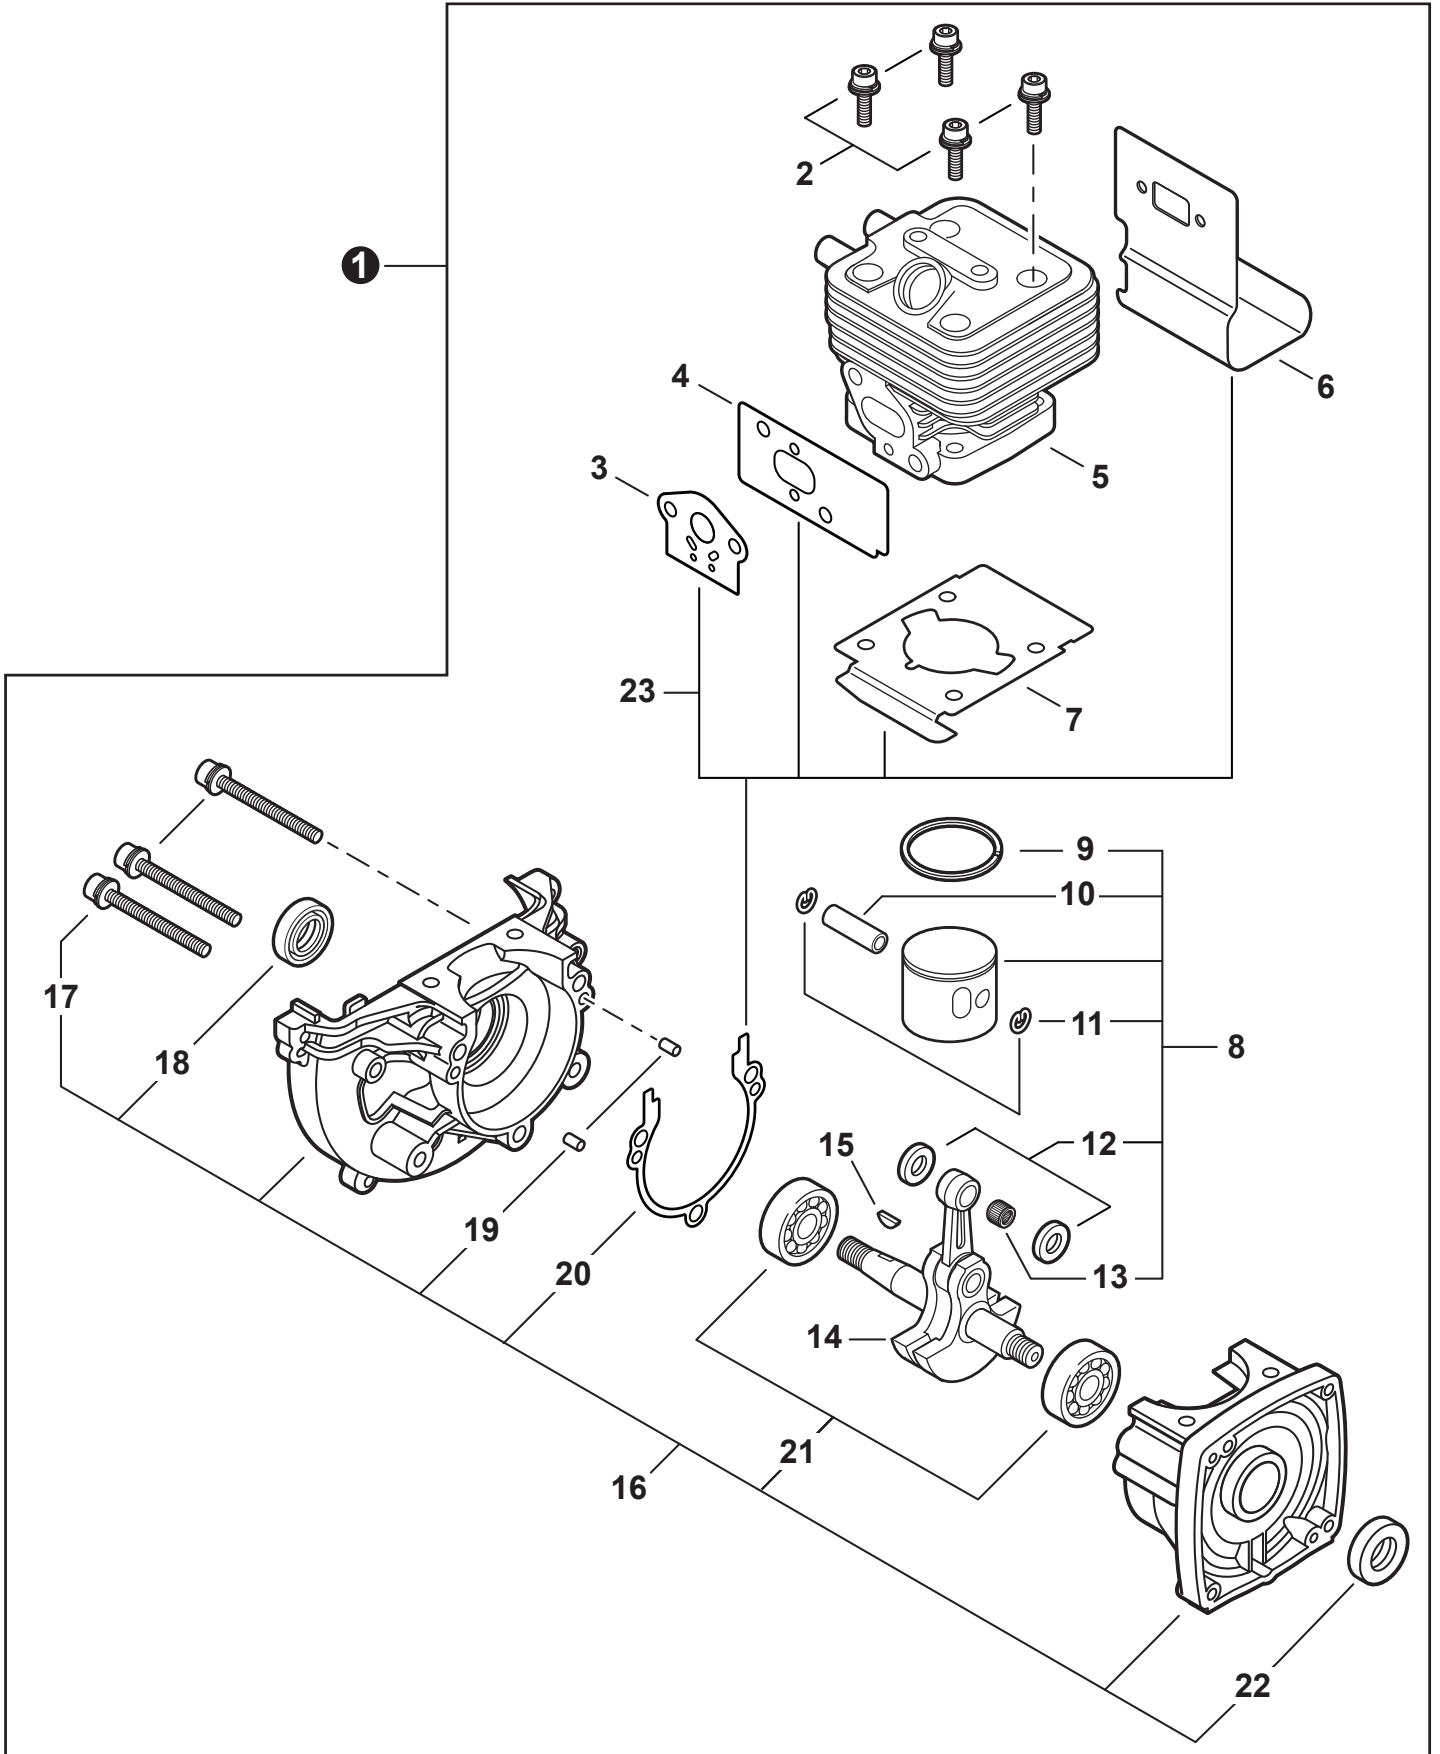

PARTS CATALOG LISTA DE PIEZAS

SRM-266 Trimmer

SRM-266 Podadora

25.4 cc

SERIAL NUMBER
NÚMERO DE SERIE

U54212001001 - U54212999999

ECHO Incorporated

400 Oakwood Road, Lake Zurich, Illinois 60047

WWW.ECHO-USA.COM

©2024 ECHO Incorporated. All Rights Reserved

P/N 99922205770
REVISED 03/29/24

Table of Contents

Tabla de Contenido

Engine Cover	3	Labels	23
Cubierta del Motor		Etiquetas	
Engine	4	Maintenance Kits	24
Motor		Kits de Mantenimiento	
Engine	5	Bulk Pipe	24
Motor		Tubo al por mayor	
Carburetor S/N U54212001001 - U54212050716	6	Bulk Starter Rope	24
Carburador N/S U54212001001 - U54212050716		Cuerda del arrancador al por mayor	
Carburetor S/N U54212001001 - U54212050716	7		
Carburador N/S U54212001001 - U54212050716			
Carburetor S/N U54212050717 - U54212999999	8		
Carburador N/S U54212050717 - U54212999999			
Carburetor S/N U54212050717 - U54212999999	9		
Carburador N/S U54212050717 - U54212999999			
Intake	10		
Admisión			
Exhaust	11		
Escape			
Ignition	12		
Encendido			
Starter	13		
Arrancador			
Fuel System	14		
Sistema de combustible			
Fan Case	15		
Carcasa del Ventilador			
Main Pipe	16		
Tubo Principle			
Control Handle	17		
Mango de control			
Gear Case S/N U54212001001 - U54212066239	18		
Caja de Engranajes N/S U54212001001 - U54212066239			
Gear Case S/N U54212066240 - U54212999999	19		
Caja de Engranajes N/S U54212066240 - U54212999999			
Handle - Support	20		
Mango de soporte			
Debris Shield	21		
Protector Contra Residuos			
Trimmer Head - SPEED-FEED 400	22		
Cabecal de corte - SPEED-FEED 400			

NO.	PART NUMBER	QTY.	DESCRIPTION	DESCRIPCIÓN
1	90025605016	1	SCREW, TAPPING 5x16	TORNILLO ROSCADO 5x16
2	A162000100	1	GUARD, TOP	PROTECTOR
3	A162000080	1	GUARD, TOP - SPARK PLUG	PROTECTOR DE BUJÍA
4	9114005012	1	BOLT 5x12	PERNO 5x12
5	A160000780	1	COVER, ENGINE	CUBIERTA DE MOTOR
6	90010605014	1	BOLT 5x14	PERNO 5x14
7	90010605008	2	BOLT 5x8	PERNO 5x8
8	A160000691	1	SHIELD, CYLINDER	PROTECTOR DE CILINDRO