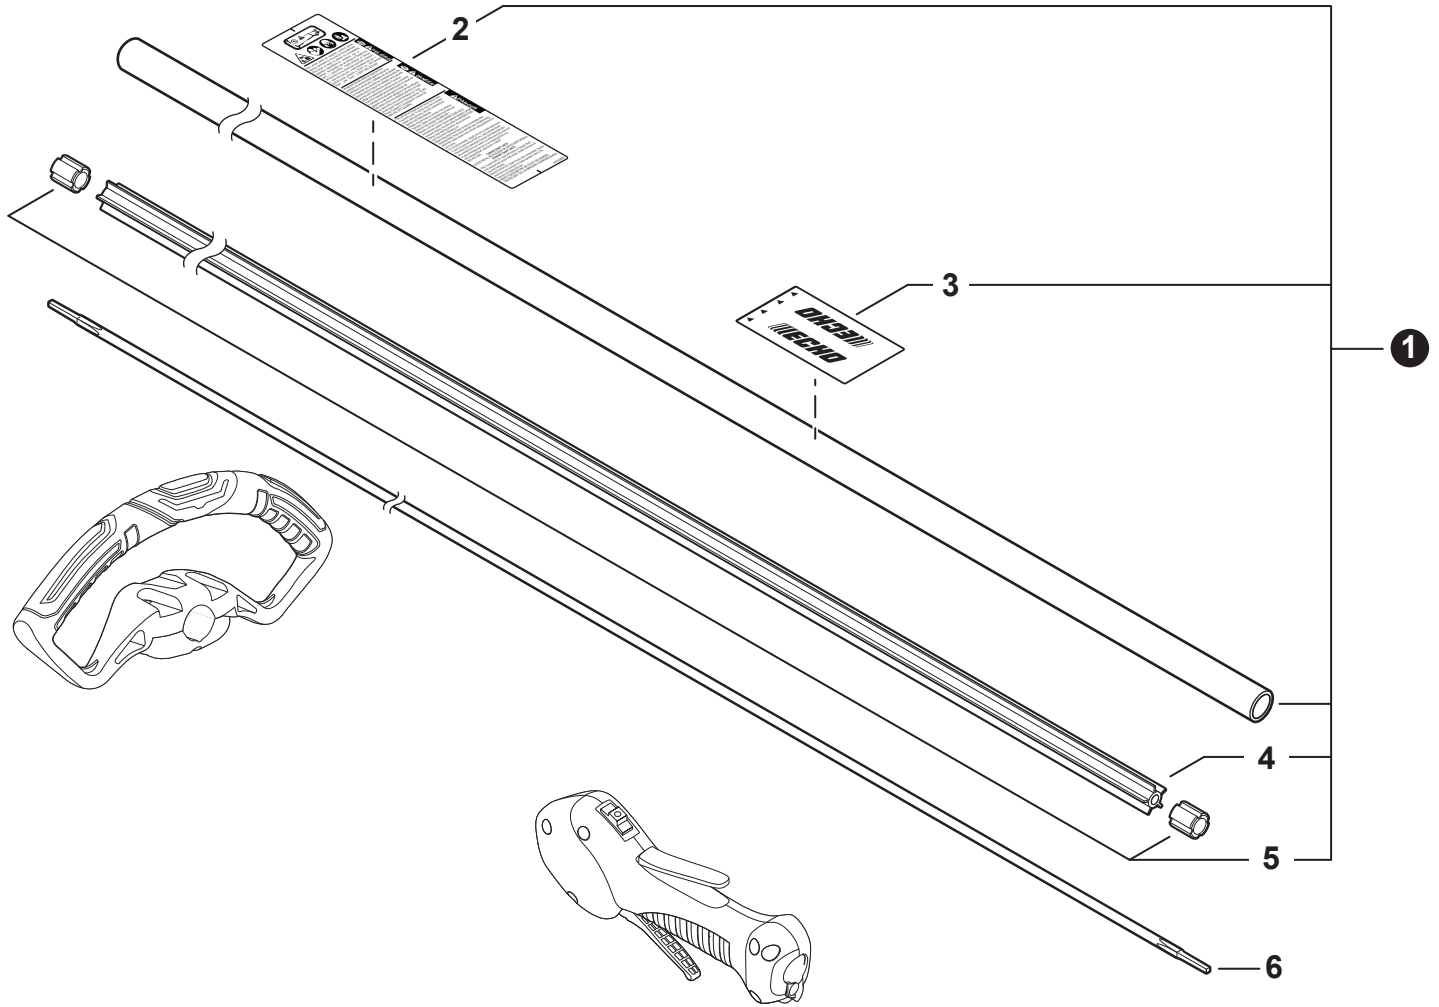

NO.	PART NUMBER	QTY.	DESCRIPTION	DESCRIPCIÓN
1	C050003300	1	MAIN PIPE ASSY	MONTAJE DE TUBO PRINCIPAL
2	X505009800	1	+LABEL - CAUTION	+ETIQUETA DE PRECAUCIÓN
3	X505001930	1	+LABEL - HANDLE LOCATION	+ETIQUETA - UBICACIÓN DEL MANGO
4	C507000260	1	+LINER, FLEXIBLE 21.6x1420	+FORRO FLEXIBLE 21.6x1420
5	61024644730	2	+STOPPER	+RETENEDOR
6	C506000390	1	DRIVESHAFT - FLEXIBLE	EJE DE MANDO - FLEXIBLE