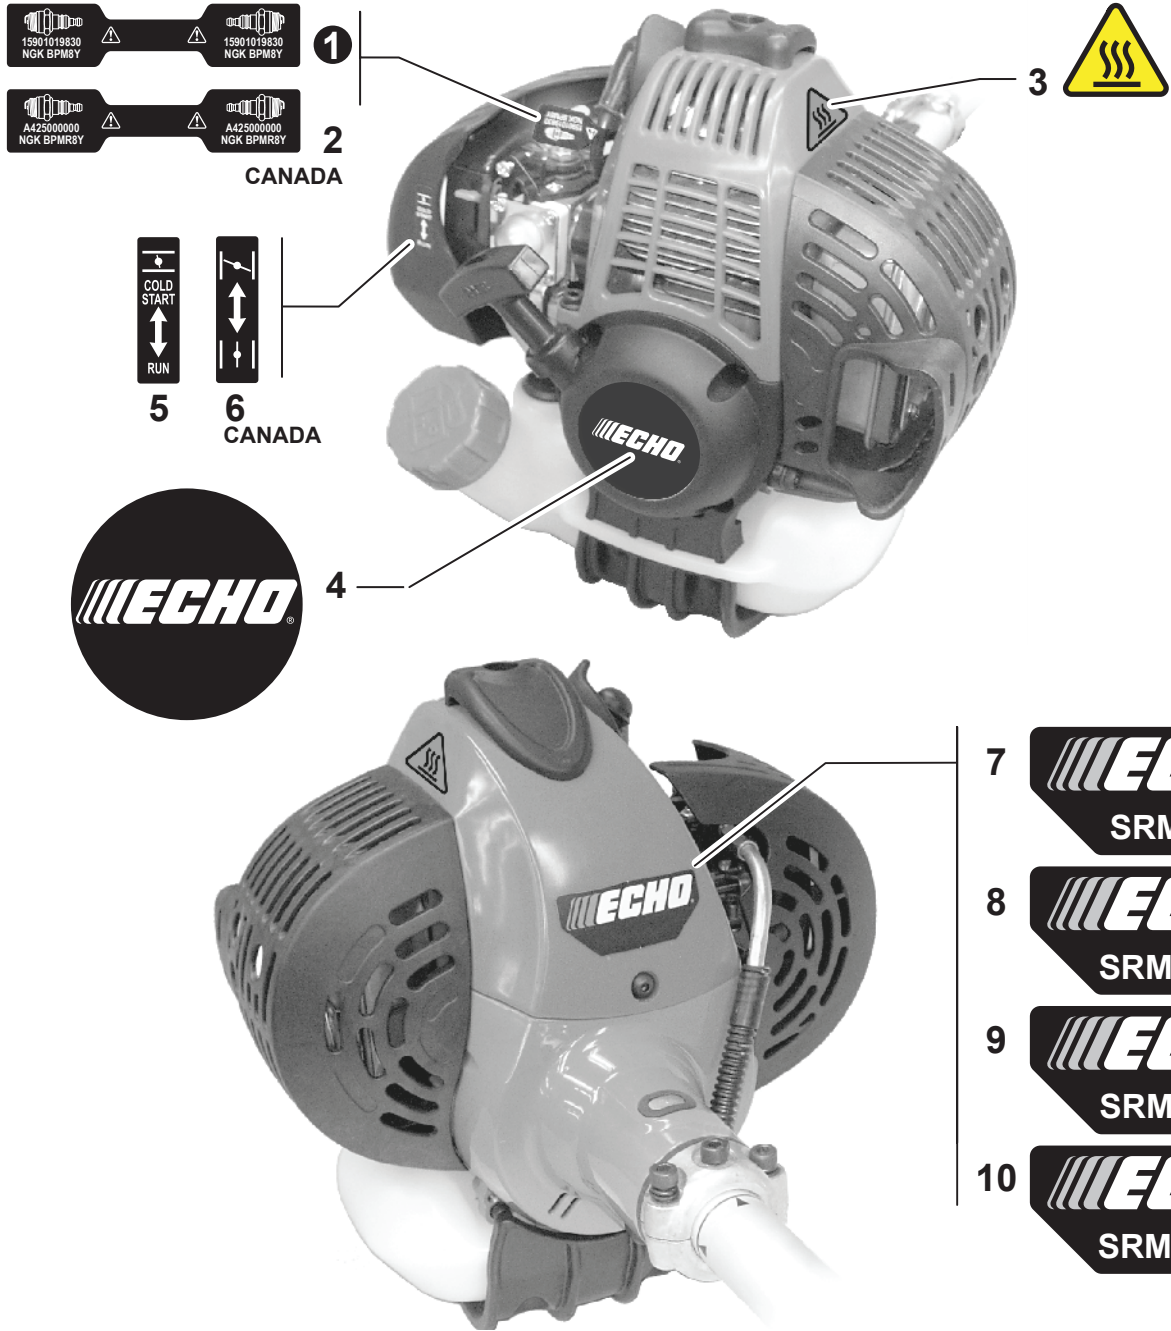

NO.	PART NUMBER	QTY.	DESCRIPTION	DESCRIPCIÓN
1	X532005130	1	LABEL - SPARK PLUG - BPM8Y	ETIQUETA DE BUJÍA BPM8Y
2	X532004970	1	LABEL - SPARK PLUG - BPMR8Y	ETIQUETA DE BUJÍA BPMR8Y
3	X505008220	1	LABEL - CAUTION - HOT	ETIQUETA DE PRECAUCIÓN CALIENTE
4	X502000330	1	LABEL - STARTER - ECHO	ETIQUETA DE ARRANCADOR ECHO
5	89012152730	1	LABEL - CHOKE	ETIQUETA DEL ESTRANGULADOR
6	89033252730	1	LABEL - CHOKE	ETIQUETA DEL ESTRANGULADOR
7	X547001970	1	LABEL - MODEL SRM-266	ETIQUETA MODELO SRM-266
8	X547001980	1	LABEL - MODEL SRM-266S	ETIQUETA MODELO SRM-266S
9	X547001990	1	LABEL - MODEL SRM-266T	ETIQUETA MODELO SRM-266T
10	X547002000	1	LABEL - MODEL SRM-266U	ETIQUETA MODELO SRM-266U