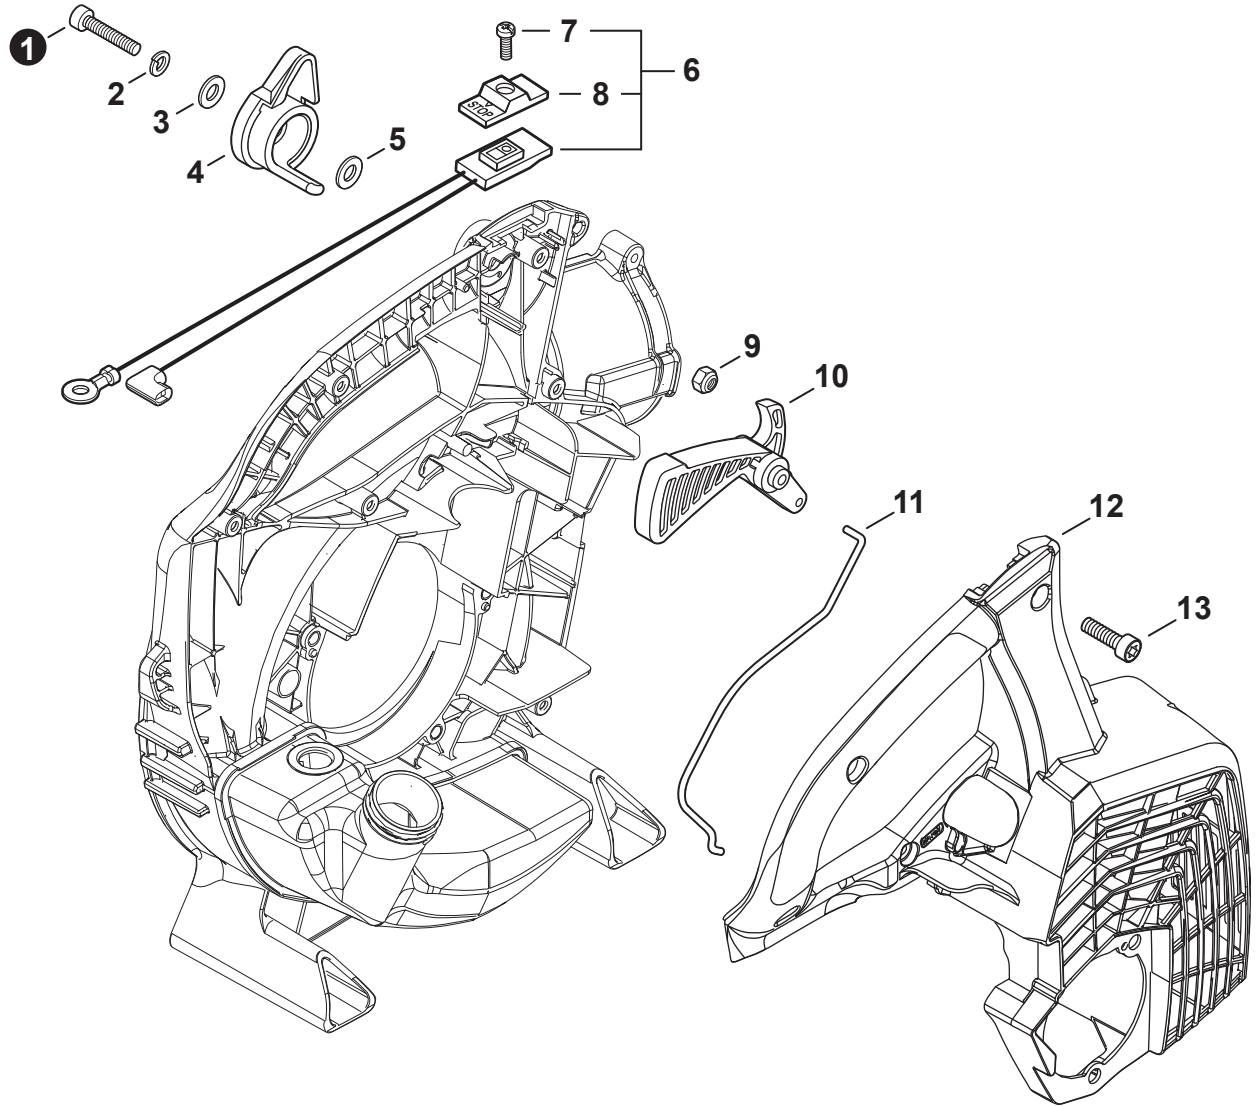

NO.	PART NUMBER	QTY.	DESCRIPCIÓN	DESCRIPTION
1	V805000220	1	PERNO TORX 5x25	BOLT, TORX 5x25
2	90060500005	1	ARANDELA DE PRESION 5	WASHER, SPRING 5
3	90060300005	1	ARANDELA 5.5x12x0.8	WASHER 5.5x12x0.8
4	C453000300	1	CONTROL DE ACELERADOR	CONTROL, THROTTLE
5	90060300005	1	ARANDELA 5.5x12x0.8	WASHER 5.5x12x0.8
6	P100003830	1	INTERRUPTOR DE ENCENDIDO-APAGADO	SWITCH, ON-OFF
7	9154503010	1	+TORNILLO 3x10	+SCREW 3x10
8	A444000060	1	+BOTÓN DE INTERRUPTOR	+KNOB, SWITCH
9	90056250005	1	CONTRATUERCA M5	NUT, LOCK M5
10	C450000721	1	GATILLO DEL ACELERADOR	TRIGGER, THROTTLE
11	C454000580	1	VARILLA ACELERADOR	ROD, THROTTLE
12	A190001621	1	CUBIERTA DE MOTOR	COVER, ENGINE
13	V805000010	6	PERNO TORX 5x20	BOLT, TORX 5x20