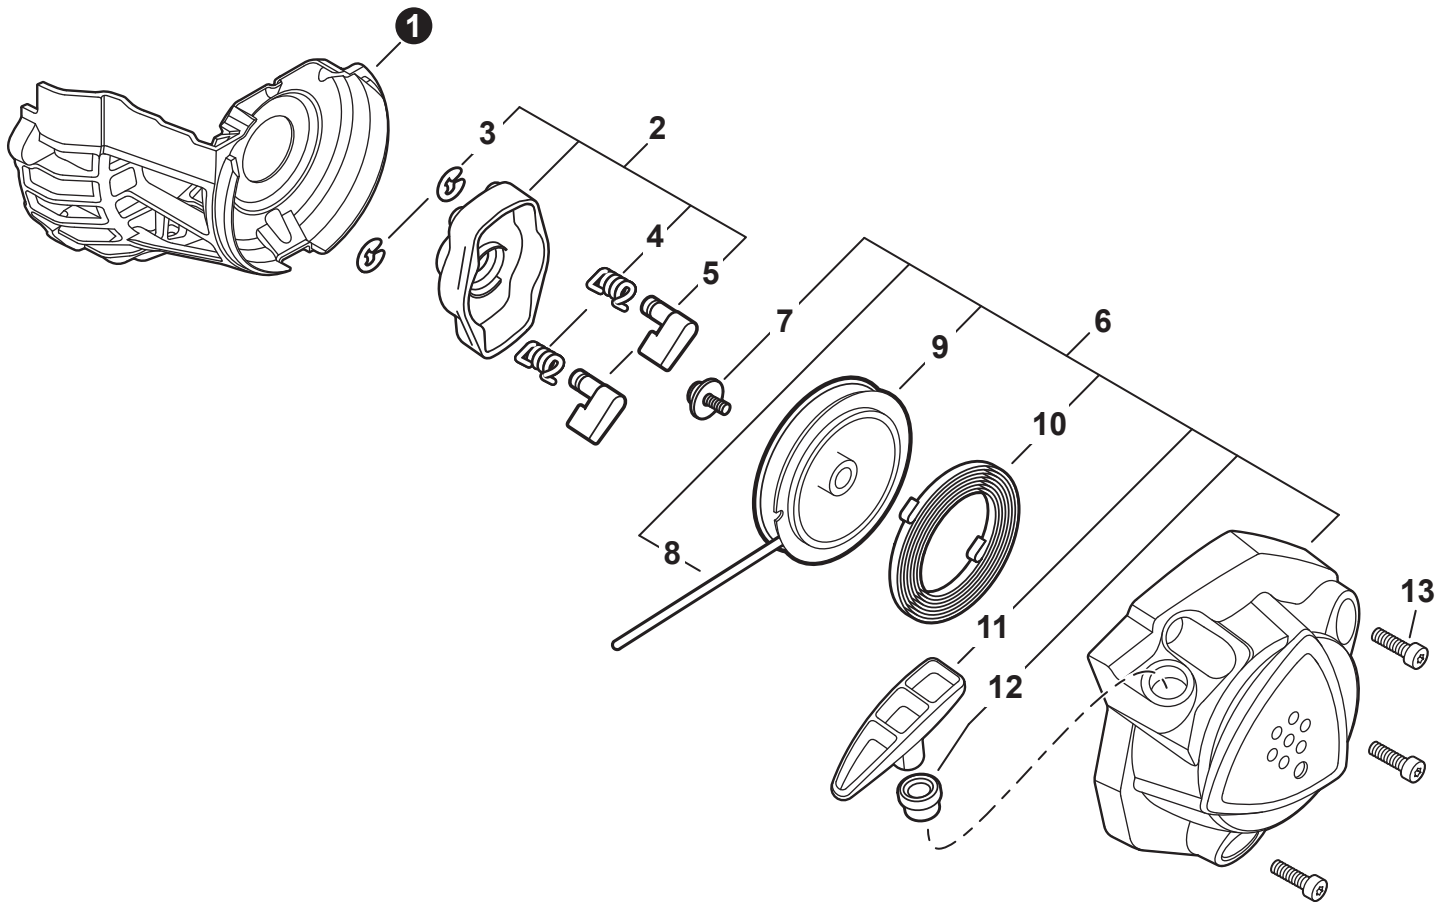

NO.	PART NUMBER	QTY.	DESCRIPCIÓN	DESCRIPTION
1	A127000510	1	PROTECTOR CONTRA RESIDUOS	SHIELD, DEBRIS
2	A052000030	1	MONTAJE DE TRINQUETE	PAWL ASSY, STARTER
3	P022002100	2	+RETENEDOR TIPO "E" 4	+E-RING 4
4	17723440630	2	+RESORTE DE RETORNO	+SPRING, RETURN
5	P022003120	2	+TRINQUETE	+PAWL, STARTER
6	A051003310	1	MONTAJE DE ARRANCADOR	STARTER ASSY
7	17723644330	1	+TORNILLO	+SCREW
8	P022049010	1	+CUERDA DEL ARRANCADOR	+ROPE, STARTER
9	P022049000	1	+CARRETE DE CUERDA	+REEL, ROPE
10	P022019680	1	+RESORTE RECULAR	+SPRING, RECOIL
11	P022036700	1	+AGARRE DEL ARRANCADOR	+GRIP, STARTER
12	P022045770	1	+GUÍA DE CUERDA	+GUIDE, ROPE
13	V805000150	3	PERNO TORX 5x16	BOLT, TORX 5x16