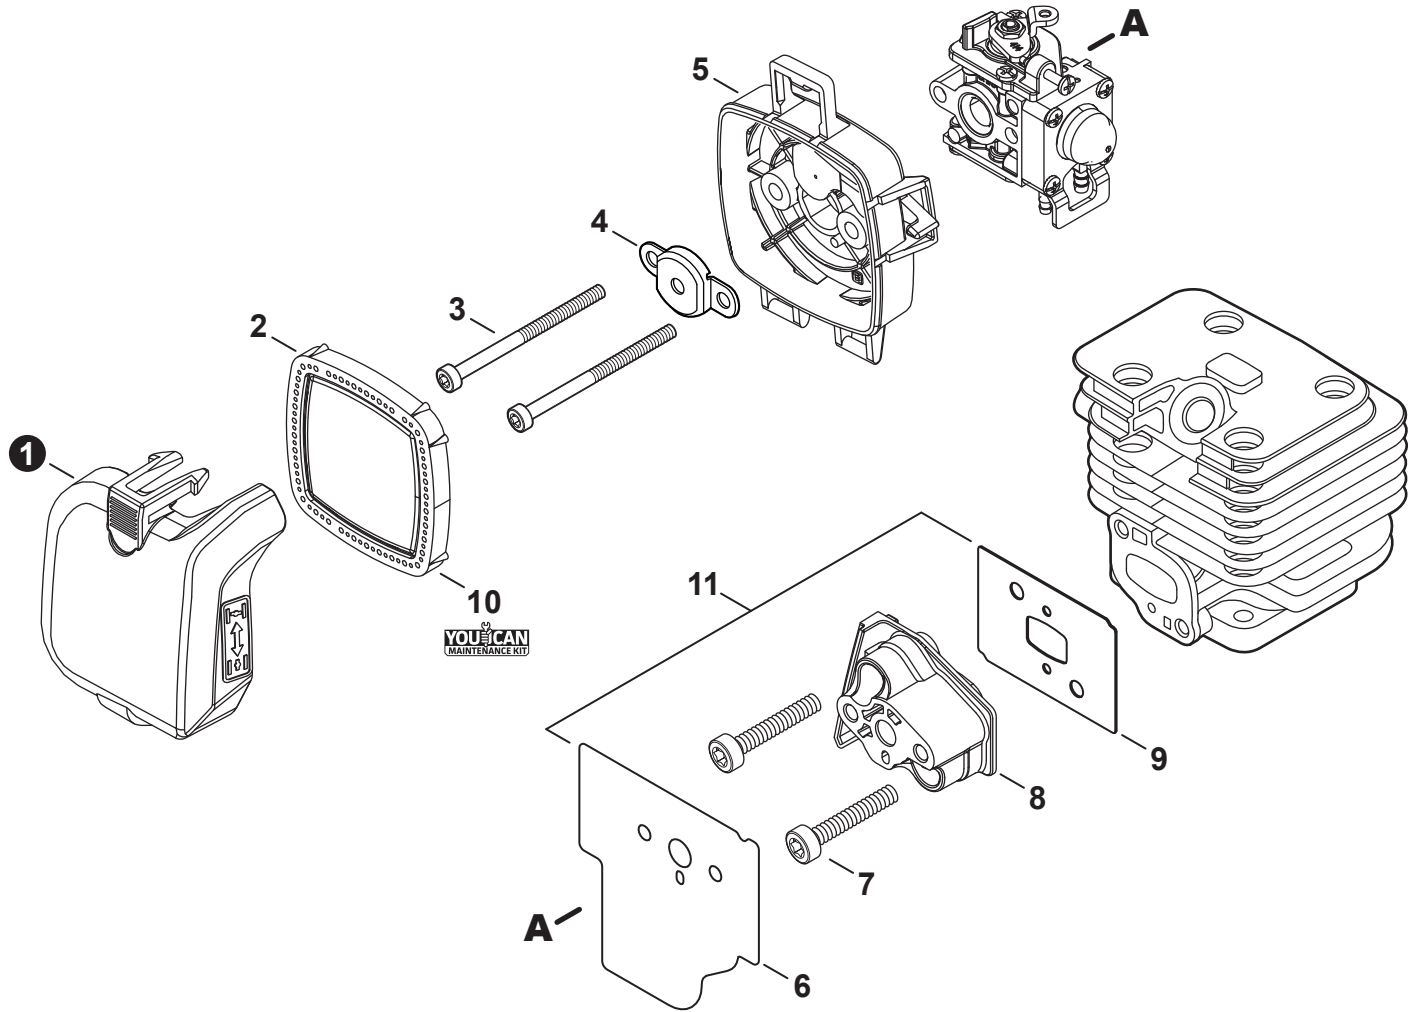

NO.	PART NUMBER	QTY.	DESCRIPCIÓN	DESCRIPTION
1	A232001920	1	CUBIERTA DEL FILTRO DE AIRE	COVER, AIR FILTER
2	A226002160	1	FILTRO DE AIRE	FILTER, AIR
3	V805000100	2	PERNO TORX 5x65	BOLT, TORX 5x65
4	A244000330	1	PLACA DE PREVENCIÓN	PLATE, PREVENT
5	P100003820	1	CAJA DEL FILTRO DE AIRE	CASE, AIR FILTER
6	V103001960	1	EMPAQUETADURA DE ADMISIÓN	GASKET, INTAKE
7	V805000210	2	PERNO TORX 5x20	BOLT, TORX 5x20
8	A200001130	1	AISLADOR DE ADMISIÓN	INSULATOR, INTAKE
9	V103001950	1	EMPAQUETADURA DE ADMISIÓN	GASKET, INTAKE
10	90183Y	1	JUEGO DE PUESTA A PUNTO - YOUCAN™	TUNE-UP KIT - YOUCAN™
11	P021052300	1	JUEGO DE EMPAQUETADURA	GASKET KIT