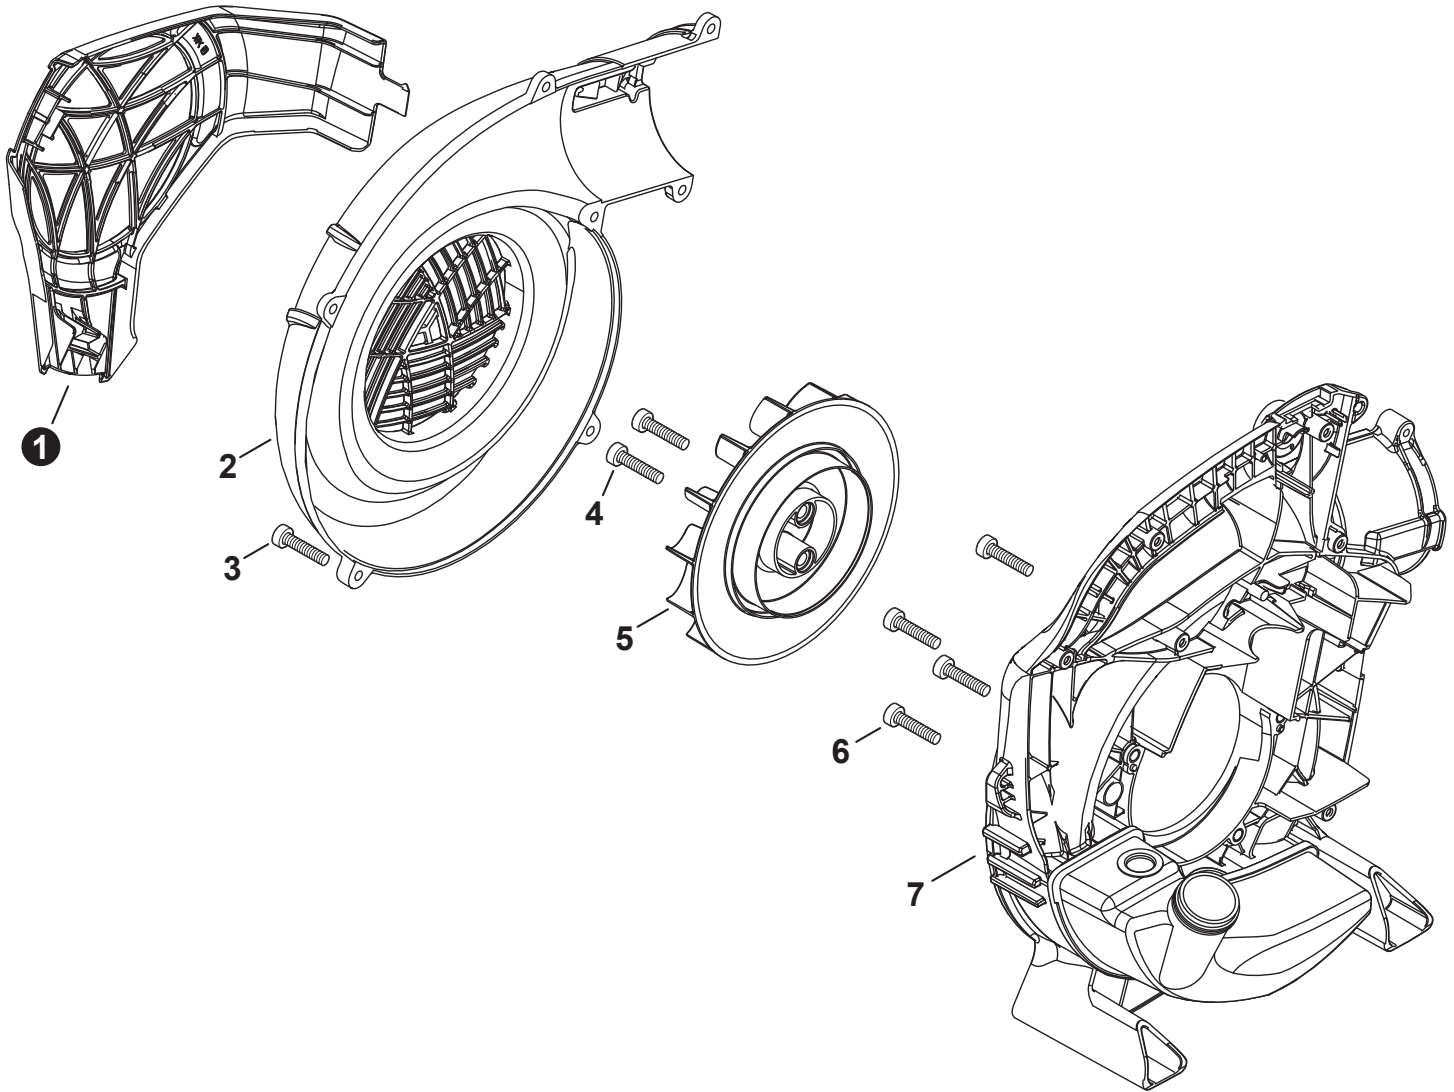

NO.	PART NUMBER	QTY.	DESCRIPCIÓN	DESCRIPTION
1	E104000270	1	PROTECTOR CONTRA RESIDUOS	GUARD, DEBRIS
2	E103001470	1	CUBIERTA DE LA CAJA DEL VENTILADOR	COVER, FAN CASE
3	V805000010	7	PERNO TORX 5x20	BOLT, TORX 5x20
4	V806000010	2	PERNO TORX 6x20	BOLT, TORX 6x20
5	E100000310	1	VENTILADOR DE LA SOPLADOR	FAN, BLOWER
6	V805000150	4	PERNO TORX 5x16	BOLT, TORX 5x16
7	E103001462	1	CAJA DE VENTILADOR	CASE, FAN