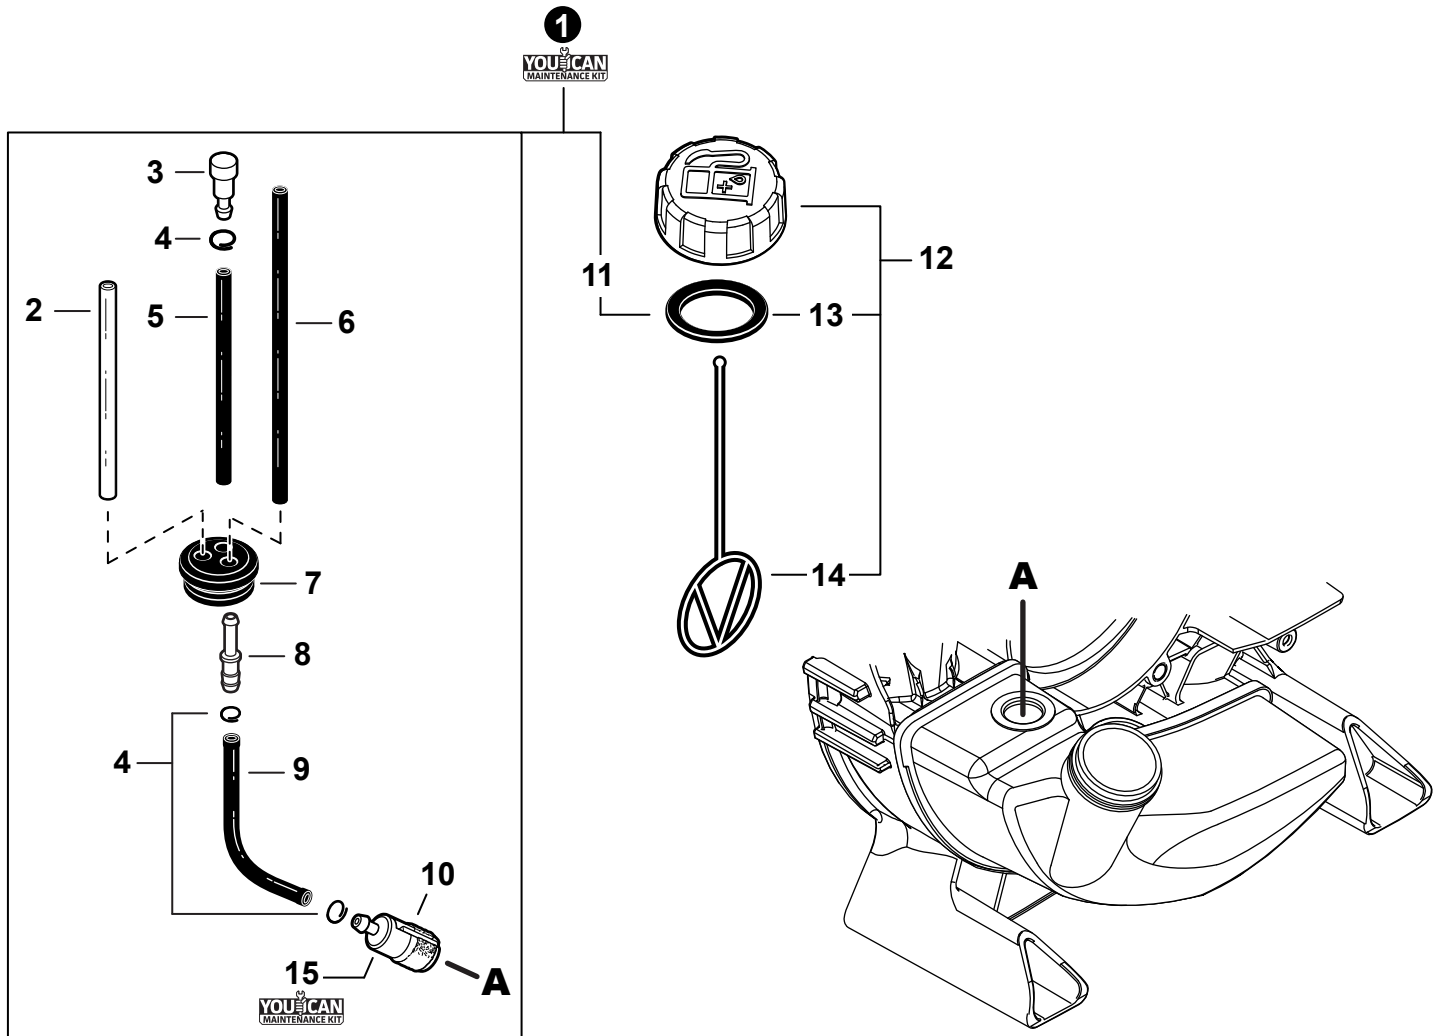

NO.	PART NUMBER	QTY.	DESCRIPCIÓN	DESCRIPTION
1	90184Y	1	KIT DEL SISTEMA DE COMBUSTIBLE - YOU CAN™	FUEL SYSTEM KIT - YOU CAN™
2	13201049730	1	+TUBO DE COMBUSTIBLE 3x6x85 AMARILLO	+PIPE, FUEL 3x6x85 YELLOW
3	A356000031	1	+VÁLVULA DE RESPIRADERO	+VENT ASSY
4	V490001240	3	+SUJETADOR 6	+CLIP 6
5	V471005251	1	+TUBO DE COMBUSTIBLE 3x5x60 NEGRO	+PIPE, FUEL 3x5x60 BLACK
6	V471005640	1	+TUBO DE COMBUSTIBLE 3x5.5x80 NEGRO	+PIPE, FUEL 3x5.5x80 BLACK
7	13211546730	1	+OJAL DE COMBUSTIBLE 5	+GROMMET, FUEL 5
8	V186000520	1	+CONECTOR DE TUBO 5x3.5	+CONNECTOR, PIPE 5x3.5
9	V471003731	1	+TUBO DE COMBUSTIBLE 3x5x140 NEGRO	+PIPE, FUEL 3x5x140 BLACK
10	A369000470	1	+FILTRO DE COMBUSTIBLE	+FILTER, FUEL
11	V107000190	1	+EMPAQUETADURA DE TAPA DE COMBUSTIBLE	+GASKET, FUEL CAP
12	P100006640	1	MONTAJE DE TAPA DE COMBUSTIBLE	CAP ASSY, FUEL
13	V107000190	1	+EMPAQUETADURA DE TAPA DE COMBUSTIBLE	+GASKET, FUEL CAP
14	13105156030	1	+CONECTOR DE TAPA L= 100 MM	+CONNECTOR, CAP L= 100 MM
15	90183Y	1	JUEGO DE PUESTA A PUNTO - YOU CAN™	TUNE-UP KIT - YOU CAN™