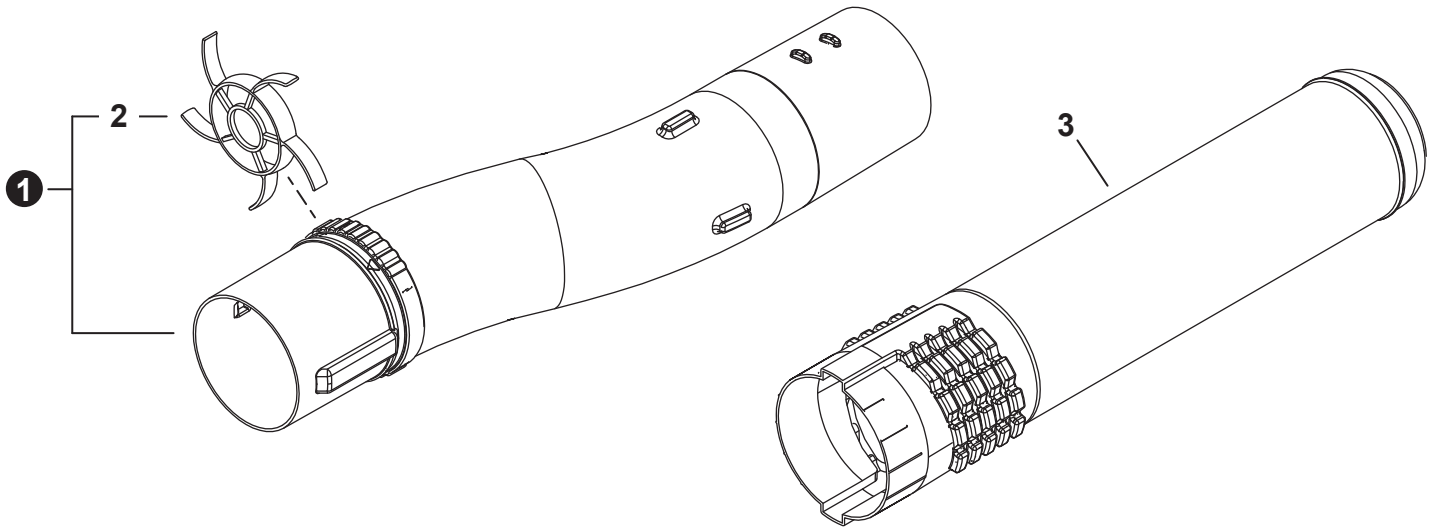

NO.	PART NUMBER	QTY.	DESCRIPCIÓN	DESCRIPTION
1	E165000951	1	TUBO DE SOPLADOR - CURVA	TUBE, BLOWER - CURVED
2	E178000130	1	+PROTECTOR DEL TUBO DE SOPLADOR	+GUARD - BLOWER TUBE
3	E165000880	1	TUBO DE SOPLADOR - BOQUILLA	TUBE, BLOWER - NOZZLE