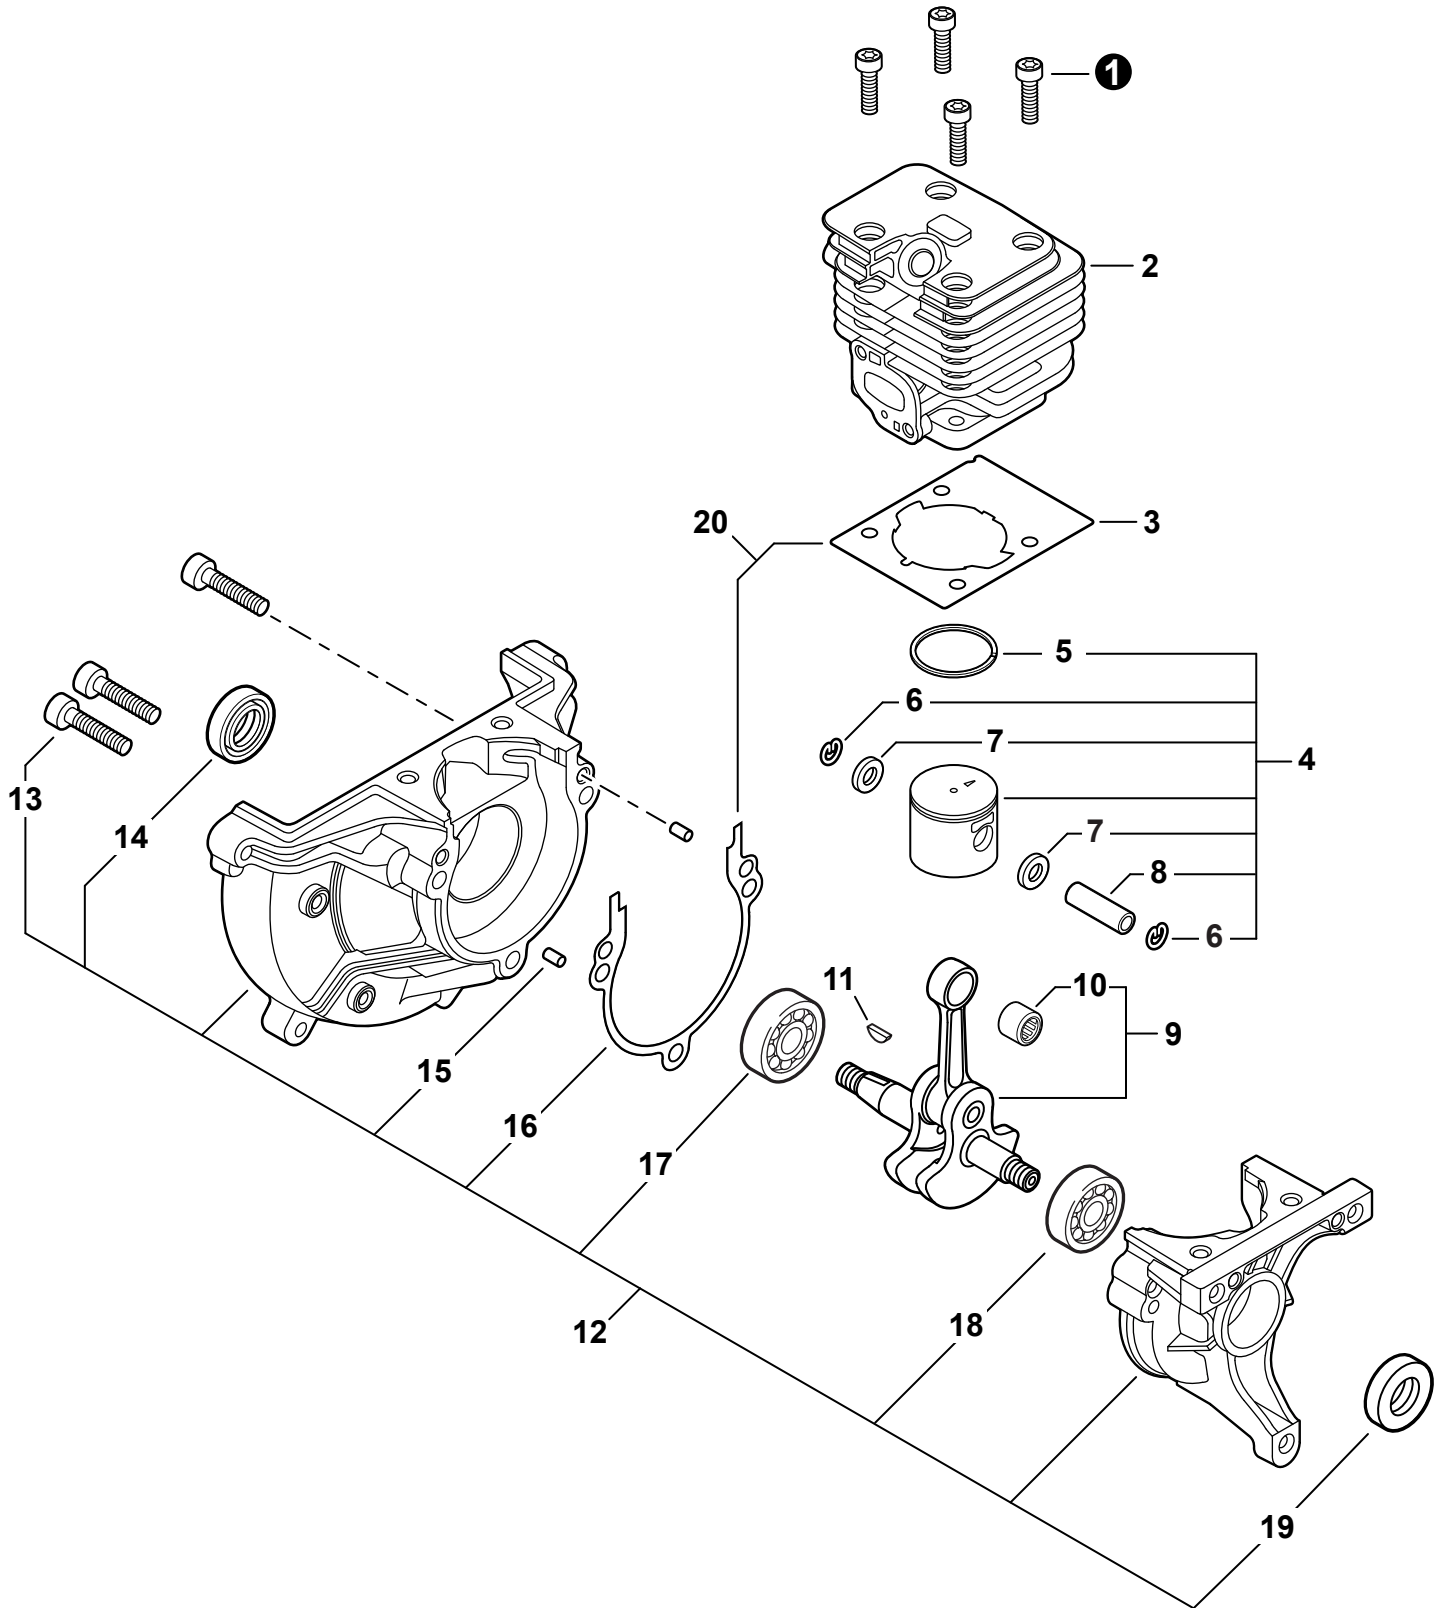

NO.	PART NUMBER	QTY.	DESCRIPCIÓN	DESCRIPTION
1	V805000220	1	PERNO TORX 5x25	BOLT, TORX 5x25
2	90060500005	1	ARANDELA DE PRESION 5	WASHER, SPRING 5
3	90060300005	1	ARANDELA 5.5x12x0.8	WASHER 5.5x12x0.8
4	C453000300	1	CONTROL DE ACELERADOR	CONTROL, THROTTLE
5	90060300005	1	ARANDELA 5.5x12x0.8	WASHER 5.5x12x0.8
6	P100003830	1	INTERRUPTOR DE ENCENDIDO-APAGADO	SWITCH, ON-OFF
7	9154503010	1	+TORNILLO 3x10	+SCREW 3x10
8	A444000060	1	+BOTÓN DE INTERRUPTOR	+KNOB, SWITCH
9	90056250005	1	CONTRATUERCA M5	NUT, LOCK M5
10	C450000721	1	GATILLO DEL ACELERADOR	TRIGGER, THROTTLE
11	C454000580	1	VARILLA ACELERADOR	ROD, THROTTLE
12	A190001621	1	CUBIERTA DE MOTOR	COVER, ENGINE
13	V805000010	6	PERNO TORX 5x20	BOLT, TORX 5x20