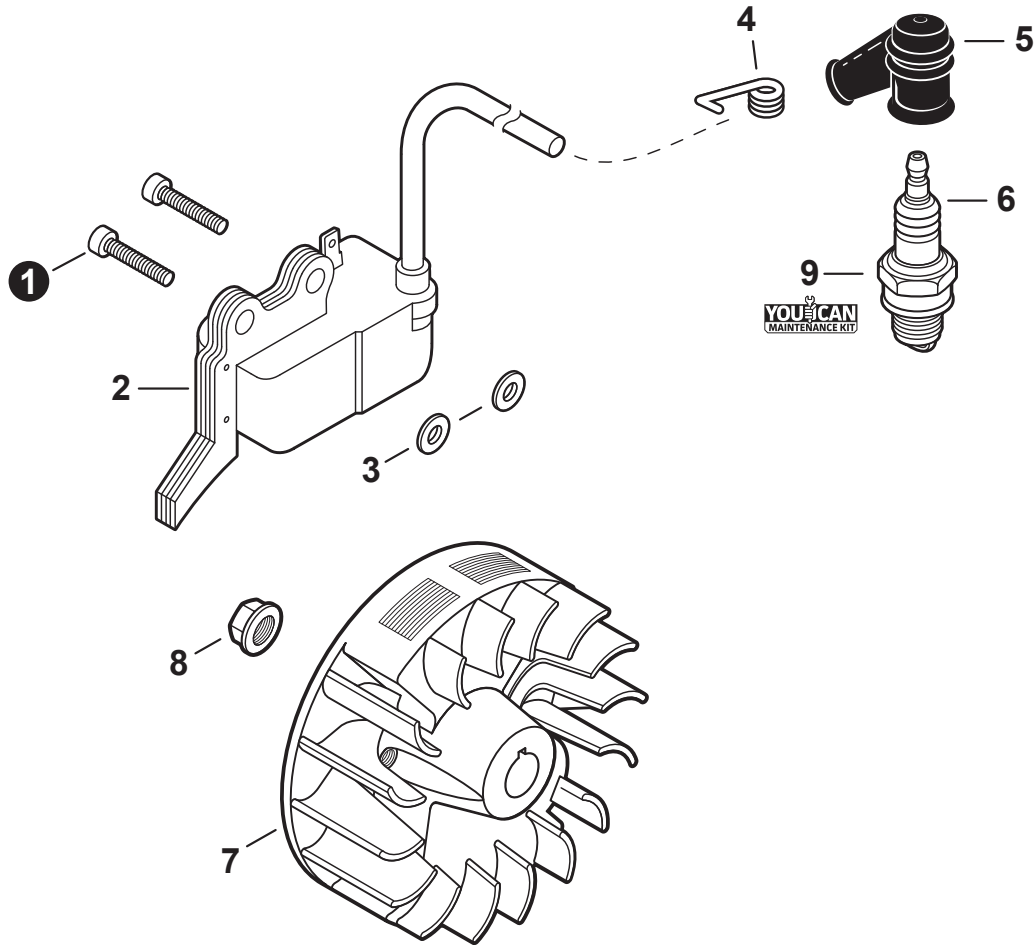

NO.	PART NUMBER	QTY.	DESCRIPCIÓN	DESCRIPTION
1	V805000210	2	PERNO TORX 5x20	BOLT, TORX 5x20
2	A411001750	1	BOBINA DE ENCENDIDO	COIL, IGNITION
3	V323000070	2	ESPACIADOR 5	SPACER 5
4	A426000010	1	TERMINAL DE BUJÍA	TERMINAL, SPARK PLUG
5	A427000013	1	TAPA DE BUJÍA	CAP, SPARK PLUG
6	A425000000	1	BUJÍA - BPMR8Y	SPARK PLUG - BPMR8Y
7	A409001320	1	VOLANTE	FLYWHEEL
8	90051500008	1	TUERCA-BRIDA M8	NUT, FLANGE M8
9	90183Y	1	JUEGO DE PUESTA A PUNTO - YOUCAN™	TUNE-UP KIT - YOUCAN™