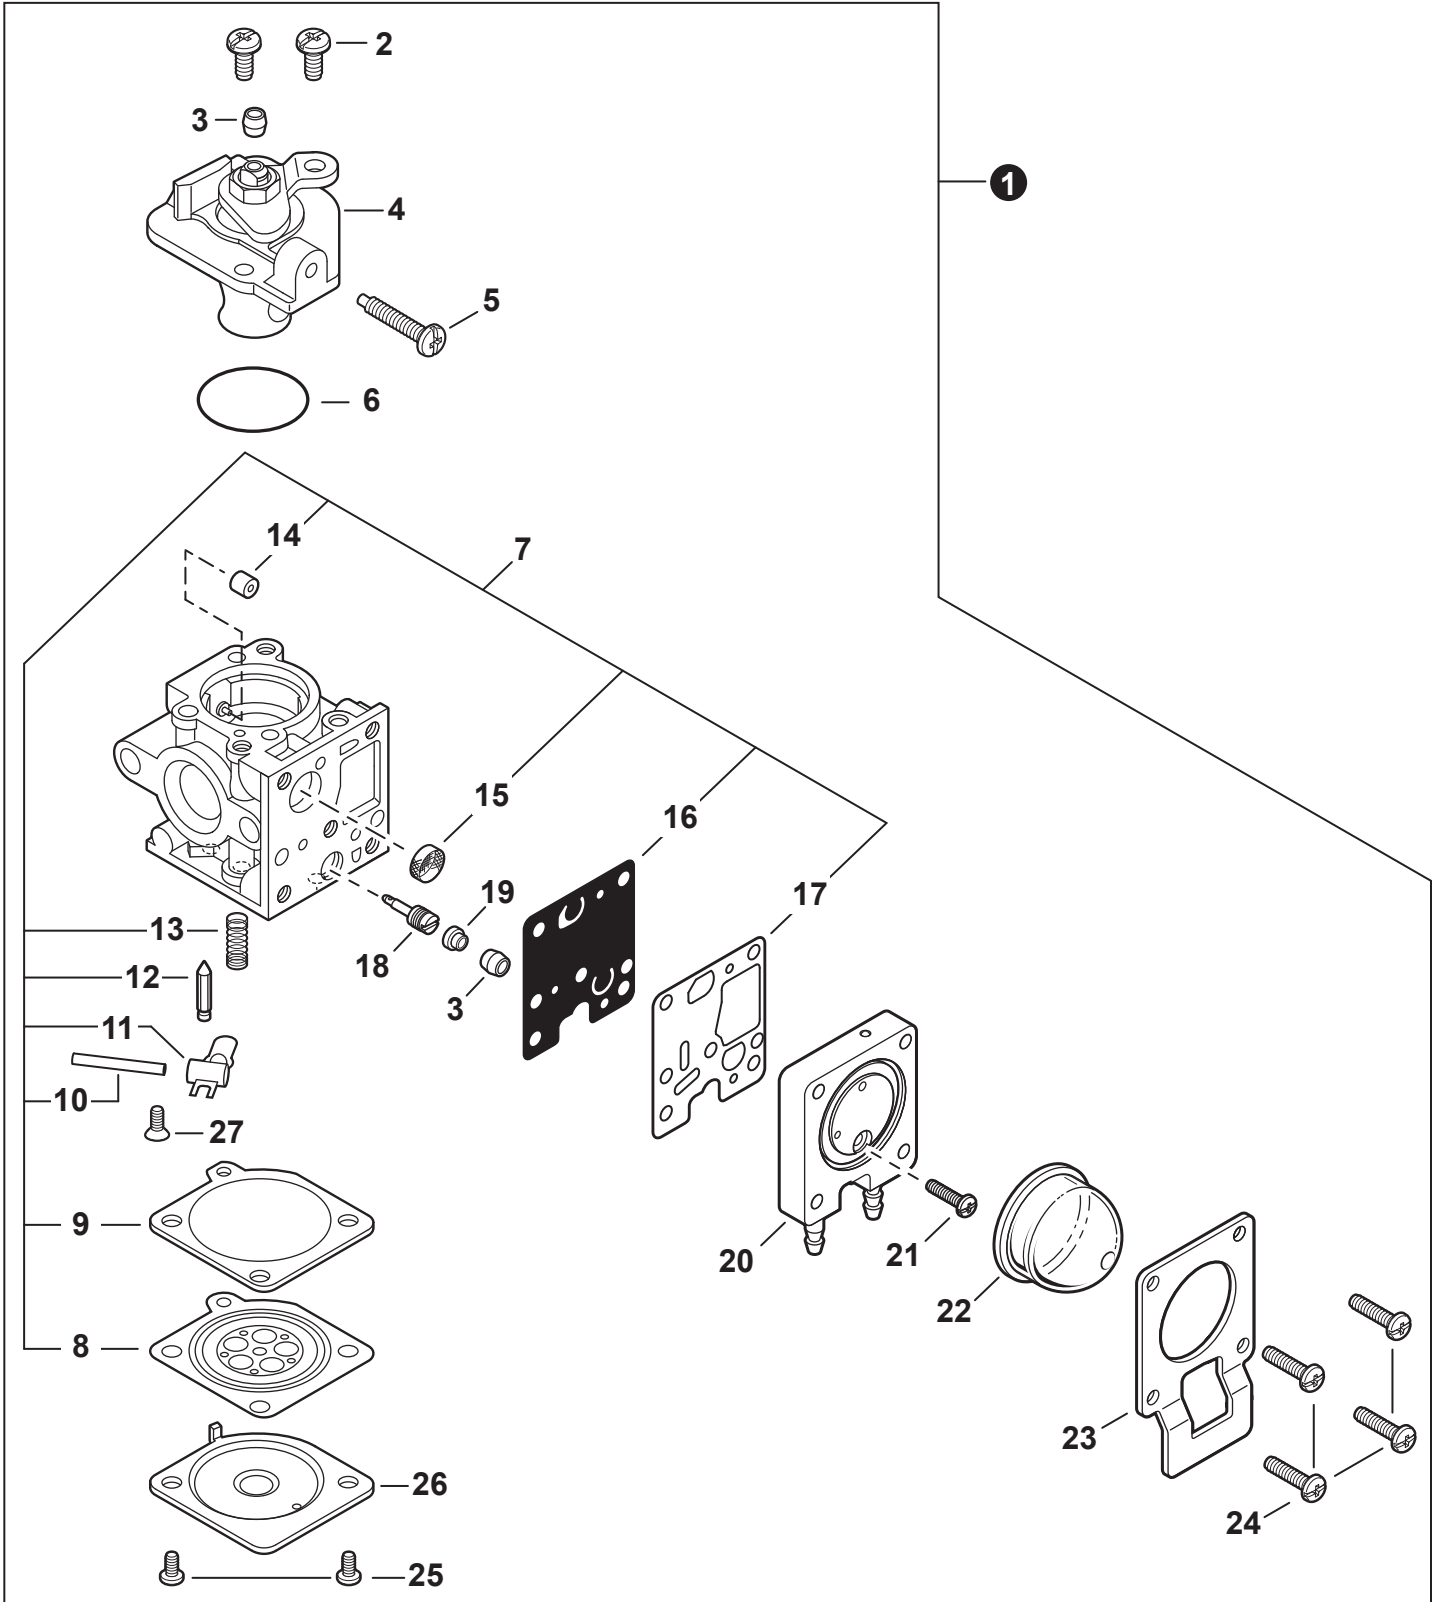

NO.	PART NUMBER	QTY.	DESCRIPCIÓN	DESCRIPTION
1	A021004700	1	CARBURADOR - Z011/37C	CARBURETOR - Z011/37C
2	12534413931	2	+TORNILLO	+SCREW
3	P005001270	2	+TAPÓN	+PLUG
4	P005004040	1	+MONTAJE DE CUBIERTA DE ROTOR	+COVER ASSY, ROTOR
5	P005000100	1	+TORNILLO PARA AJUSTAR EL RALENTI	+SCREW, IDLE ADJUST
6	P005004260	1	+JUNTA TÓRICA	+O-RING
7	P005003750	1	+JUEGO DE REPARACIÓN DE CARBURADOR	+REPAIR KIT, CARBURETOR
8		1	++DIAFRAGMA DE MEDICIÓN	++DIAPHRAGM, METERING
9		1	++EMPAQUETADURA DIAFRAGMA DE MEDICIÓN	++GASKET, METERING DIAPHRAGM
10		1	++PASADOR DE PALANCA DE MEDICIÓN	++PIN, METERING LEVER
11		1	++PALANCA DE MEDICIÓN	++LEVER, METERING
12		1	++VÁLVULA REGULADORA	++VALVE, INLET NEEDLE
13		1	++RESORTE PALANCA DE MEDICIÓN	++SPRING, METERING LEVER
14		1	++GUÍA DE RODILLO	++GUIDE, ROLLER
15		1	++MALLA FILTRADORA	++SCREEN, FUEL INLET
16		1	++DIAFRAGMA DE LA BOMBA	++DIAPHRAGM, PUMP
17		1	++EMPAQUETADURA DE LA BOMBA	++GASKET, PUMP
18	P005004050	1	+AGUJA DE REGULACION	+NEEDLE, MIXTURE
19	P005001250	1	+PROTECTOR DE TORNILLO	+CAP, LIMITER
20	P005004240	1	+MONTAJE DE CUERPO DE PURGA	+BODY ASSY, PURGE
21	P005000270	1	+TORNILLO	+SCREW
22	P005003110	1	+BULBO DE PURGA	+BULB, PURGE
23	P005000250	1	+RETENEDOR DE BULBO DE PURGA	+RETAINER, PURGE BULB
24	P005001900	4	+TORNILLO	+SCREW
25	12534452130	2	+TORNILLO	+SCREW
26	12534252130	1	+TAPA DE DIAFRAGMA DE MEDICIÓN	+COVER, METERING DIAPHRAGM
27	12533942030	1	+TORNILLO	+SCREW