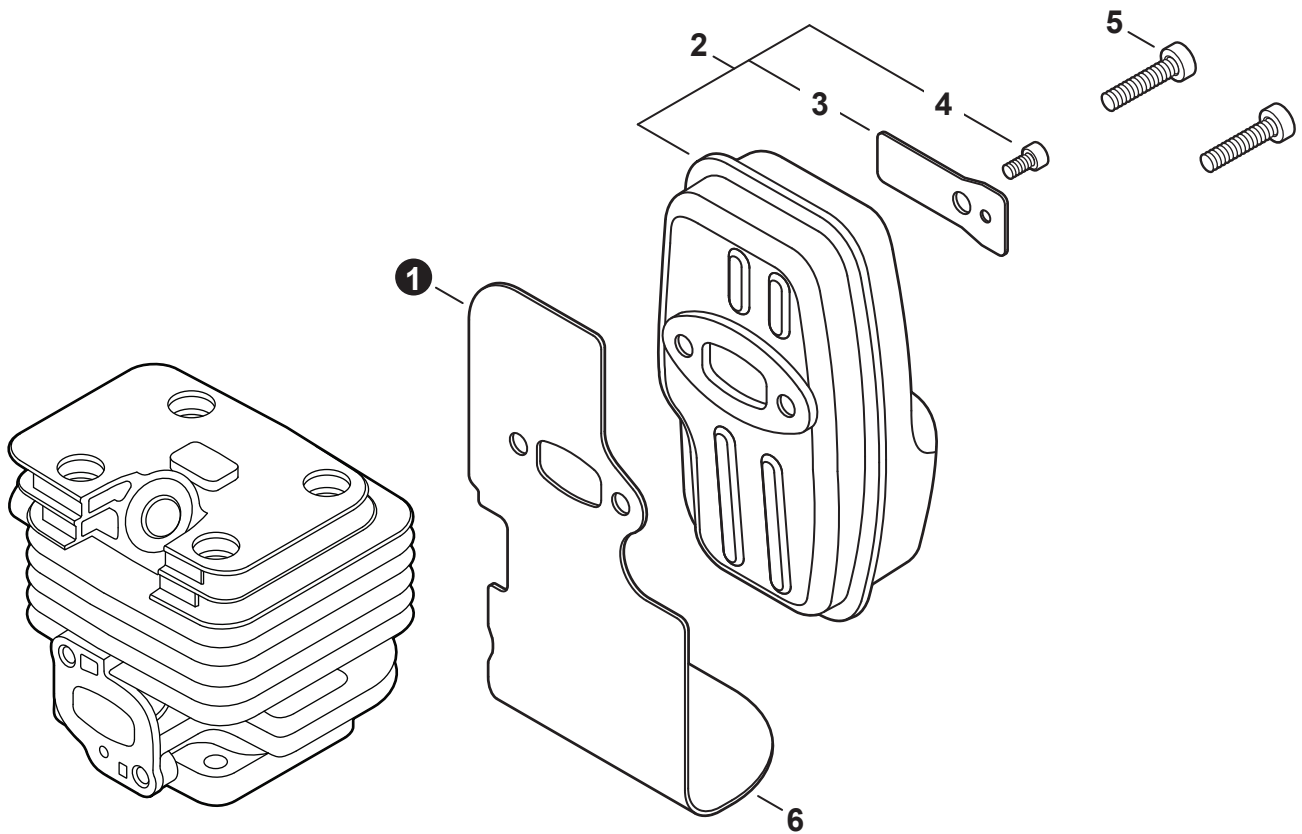

NO.	PART NUMBER	QTY.	DESCRIPCIÓN	DESCRIPTION
1	V104002350	1	PROTECTOR TÉRMICO DEL ESCAPE	HEAT SHIELD, EXHAUST
2	P021053080	1	MONTAJE DE SILENCIADOR	MUFFLER ASSY
3	A310000510	1	+SUPRESOR DE CHISPAS	+SCREEN, SPARK ARRESTER
4	V804000030	1	+PERNO TORX 4x8	+BOLT, TORX 4x8
5	V805000210	2	PERNO TORX 5x20	BOLT, TORX 5x20
6	P021052300	1	JUEGO DE EMPAQUETADURA	GASKET KIT